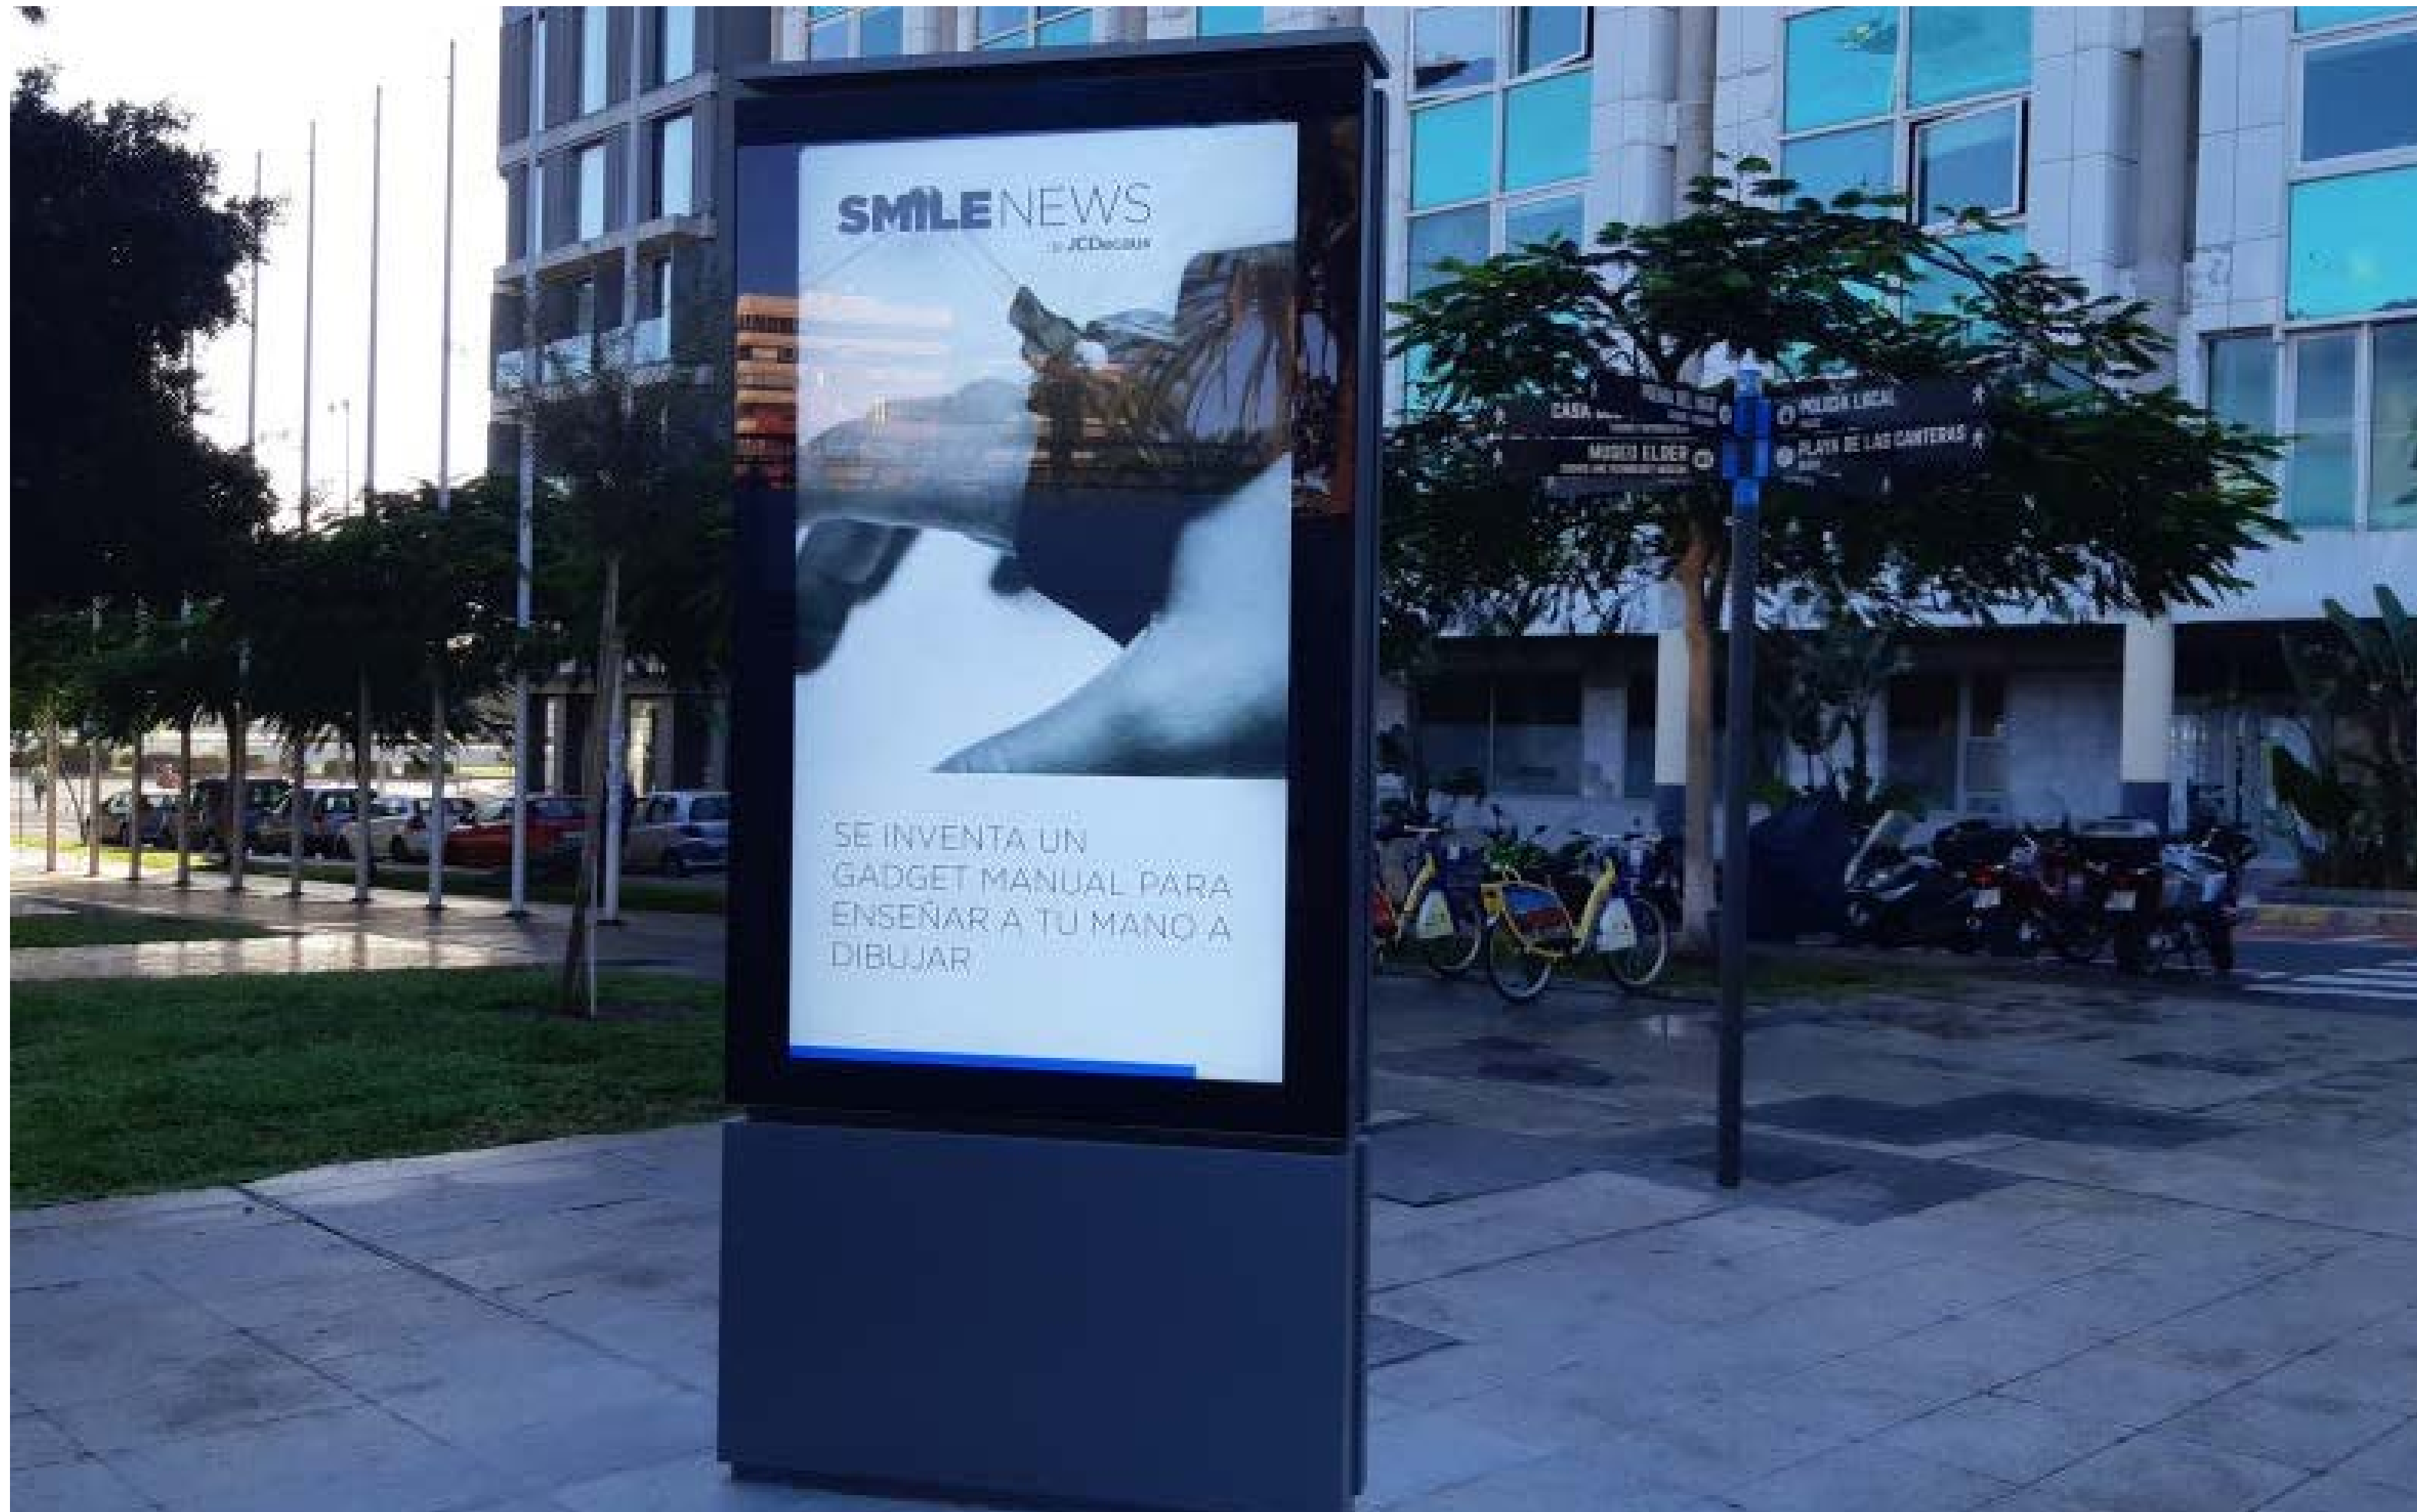

- Estaciones de Servicio **6**

URBANA LAS PALMAS DE GRAN CANARIA • PARQUE STA CATALINA

GRAN FORMATO

OUTDOOR

1 CARA

PARQUE STA CATALINA
LAS PALMAS DE GRAN CANARIA

URBANA LAS PALMAS DE GRAN CANARIA • C/JUAN MANUEL DURAN