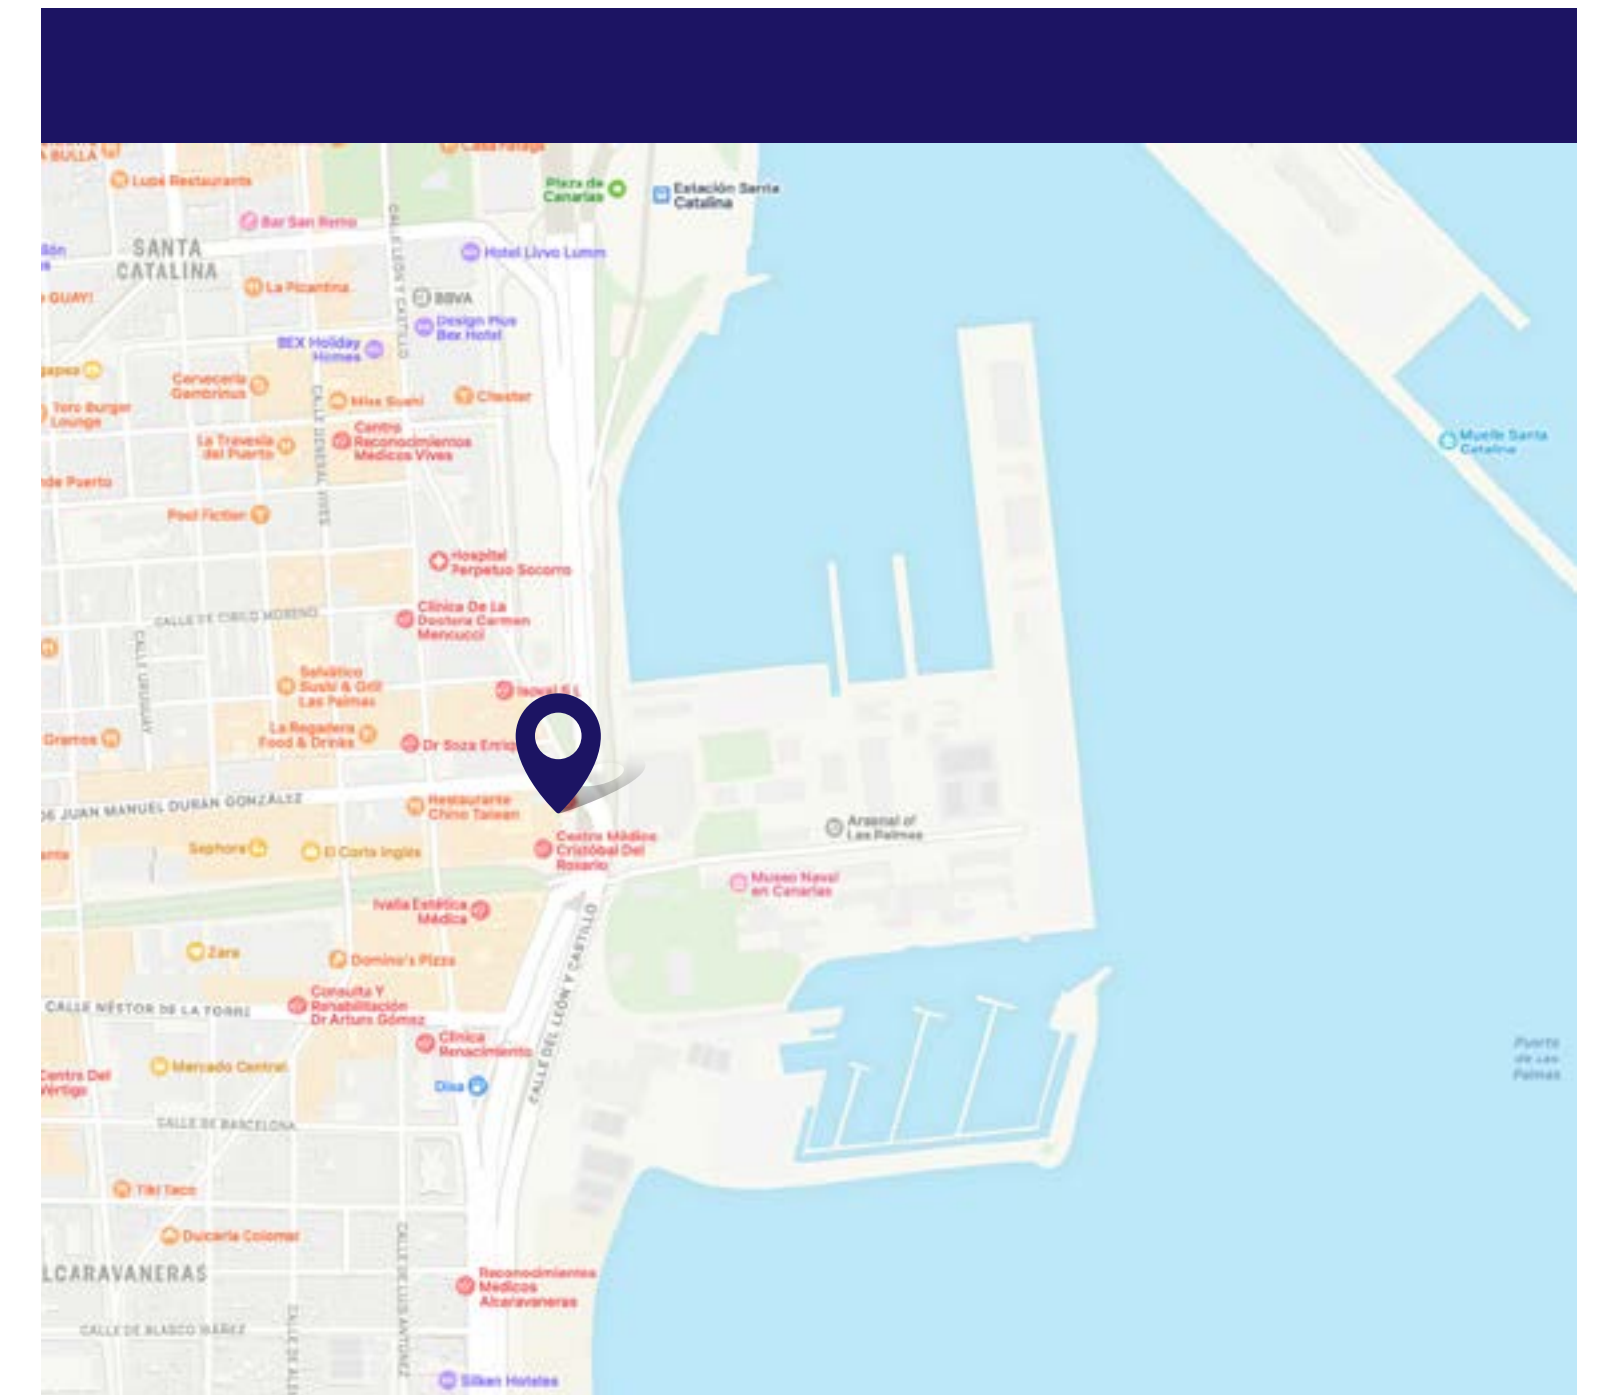

1 CARA

28,147442, -15,429489

C/ALBAREDA Nº 91
LAS PALMAS DE GRAN CANARIA

URBANA LAS PALMAS DE GRAN CANARIA • JUAN MANUEL DURÁN

GRAN FORMATO

OUTDOOR

1 CARA

JUAN MANUEL DURÁN 1
LAS PALMAS DE GRAN CANARIA