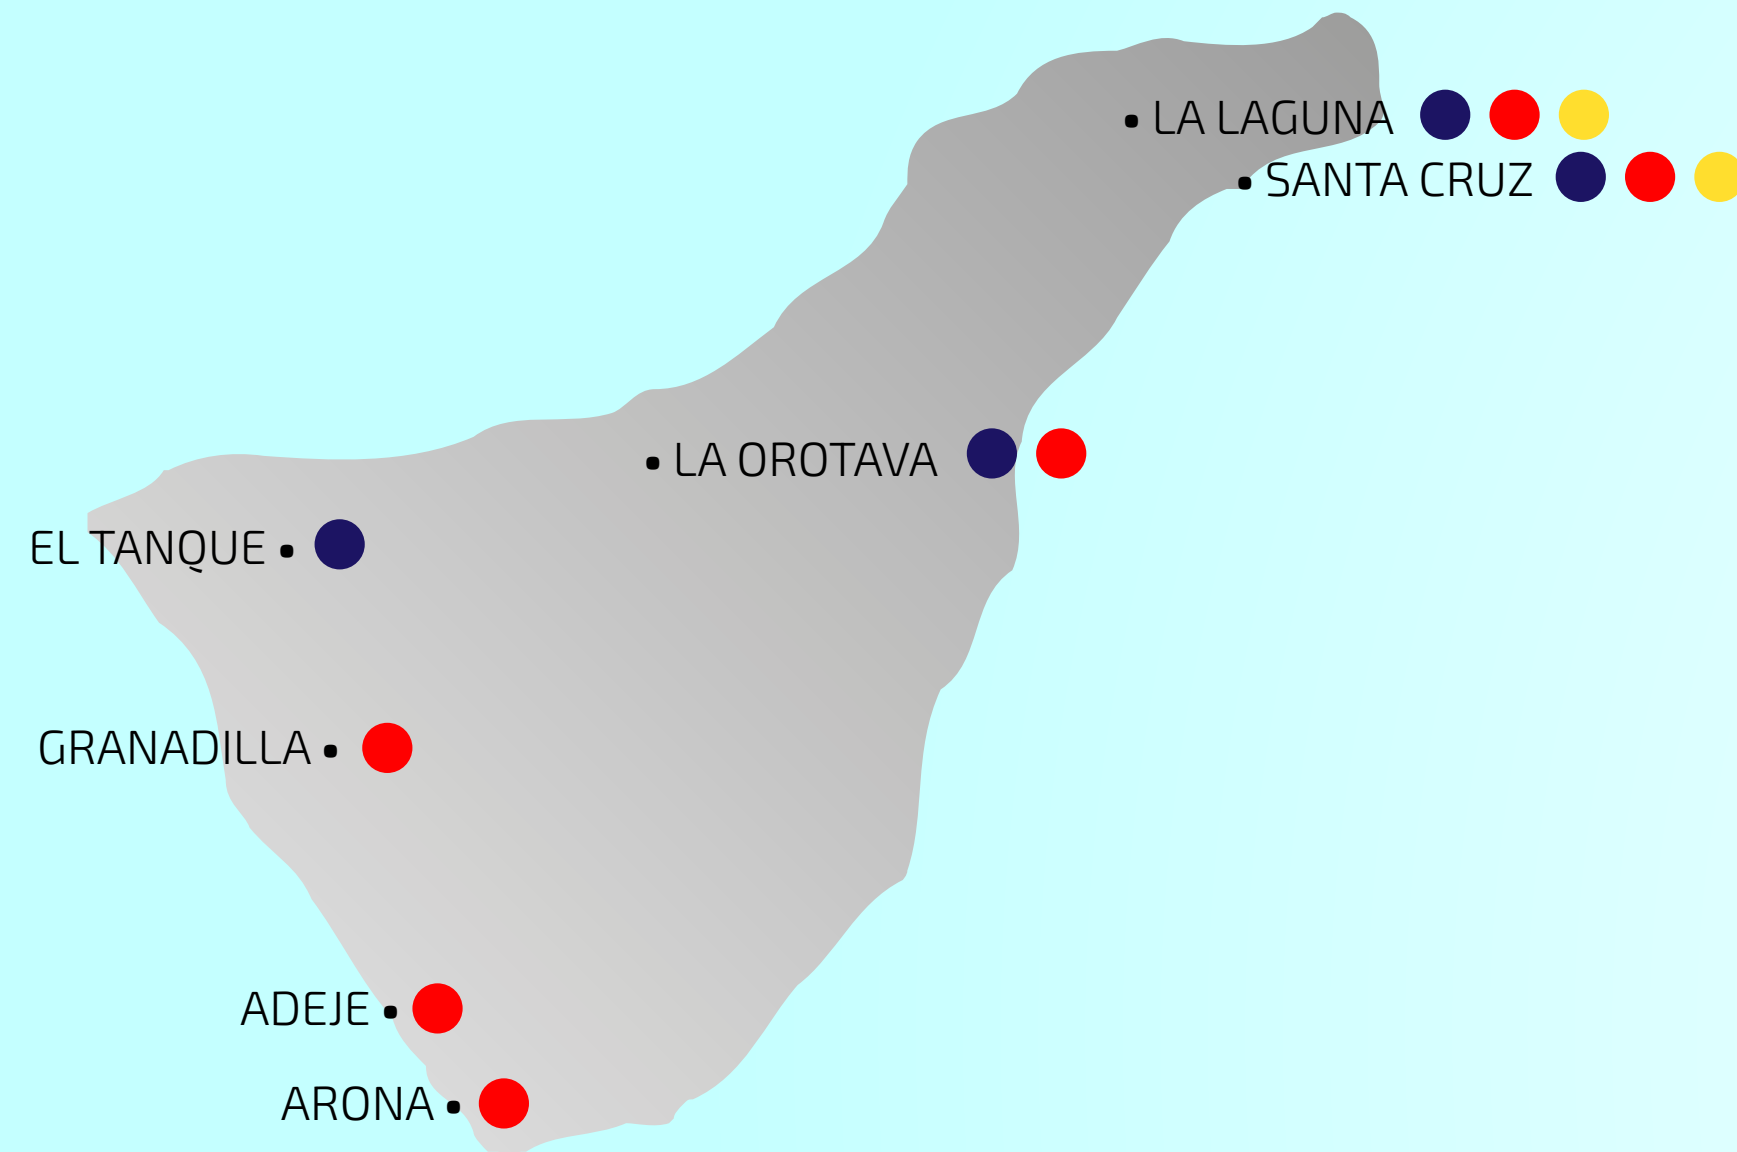

Ofrece mayor tiempo de visionado en la noche

Permite emitir más de un mensaje al día

Se puede cambiar la ubicación sin costes adicionales

circuito de

CANARIAS

La mayoría de soportes digitales OOH de Canarias se concentra en las islas de mayor población: Tenerife, Gran Canaria y La Palma, distribuidos de la forma siguiente:

Por Islas:

• Tenerife	46
• Gran Canaria	22
• La Palma	1

Por emplazamiento:

• Urbanas	35
• Centros Comerciales	14
• Estaciones de Servicio	15

Interiores/exteriores:

• Outdoor	56
• Indoor	8

Tenerife

Caras publicitarias digitales **urbanas** por áreas:

- Santa Cruz 7
- La Laguna 4
- El Tanque 2
- La Orotava / Puerto de La Cruz 4
- Adeje 3
- Arona 5
- Granadilla de Abona 1

Caras publicitarias digitales en **centros comerciales**:

- Centros Comerciales 11