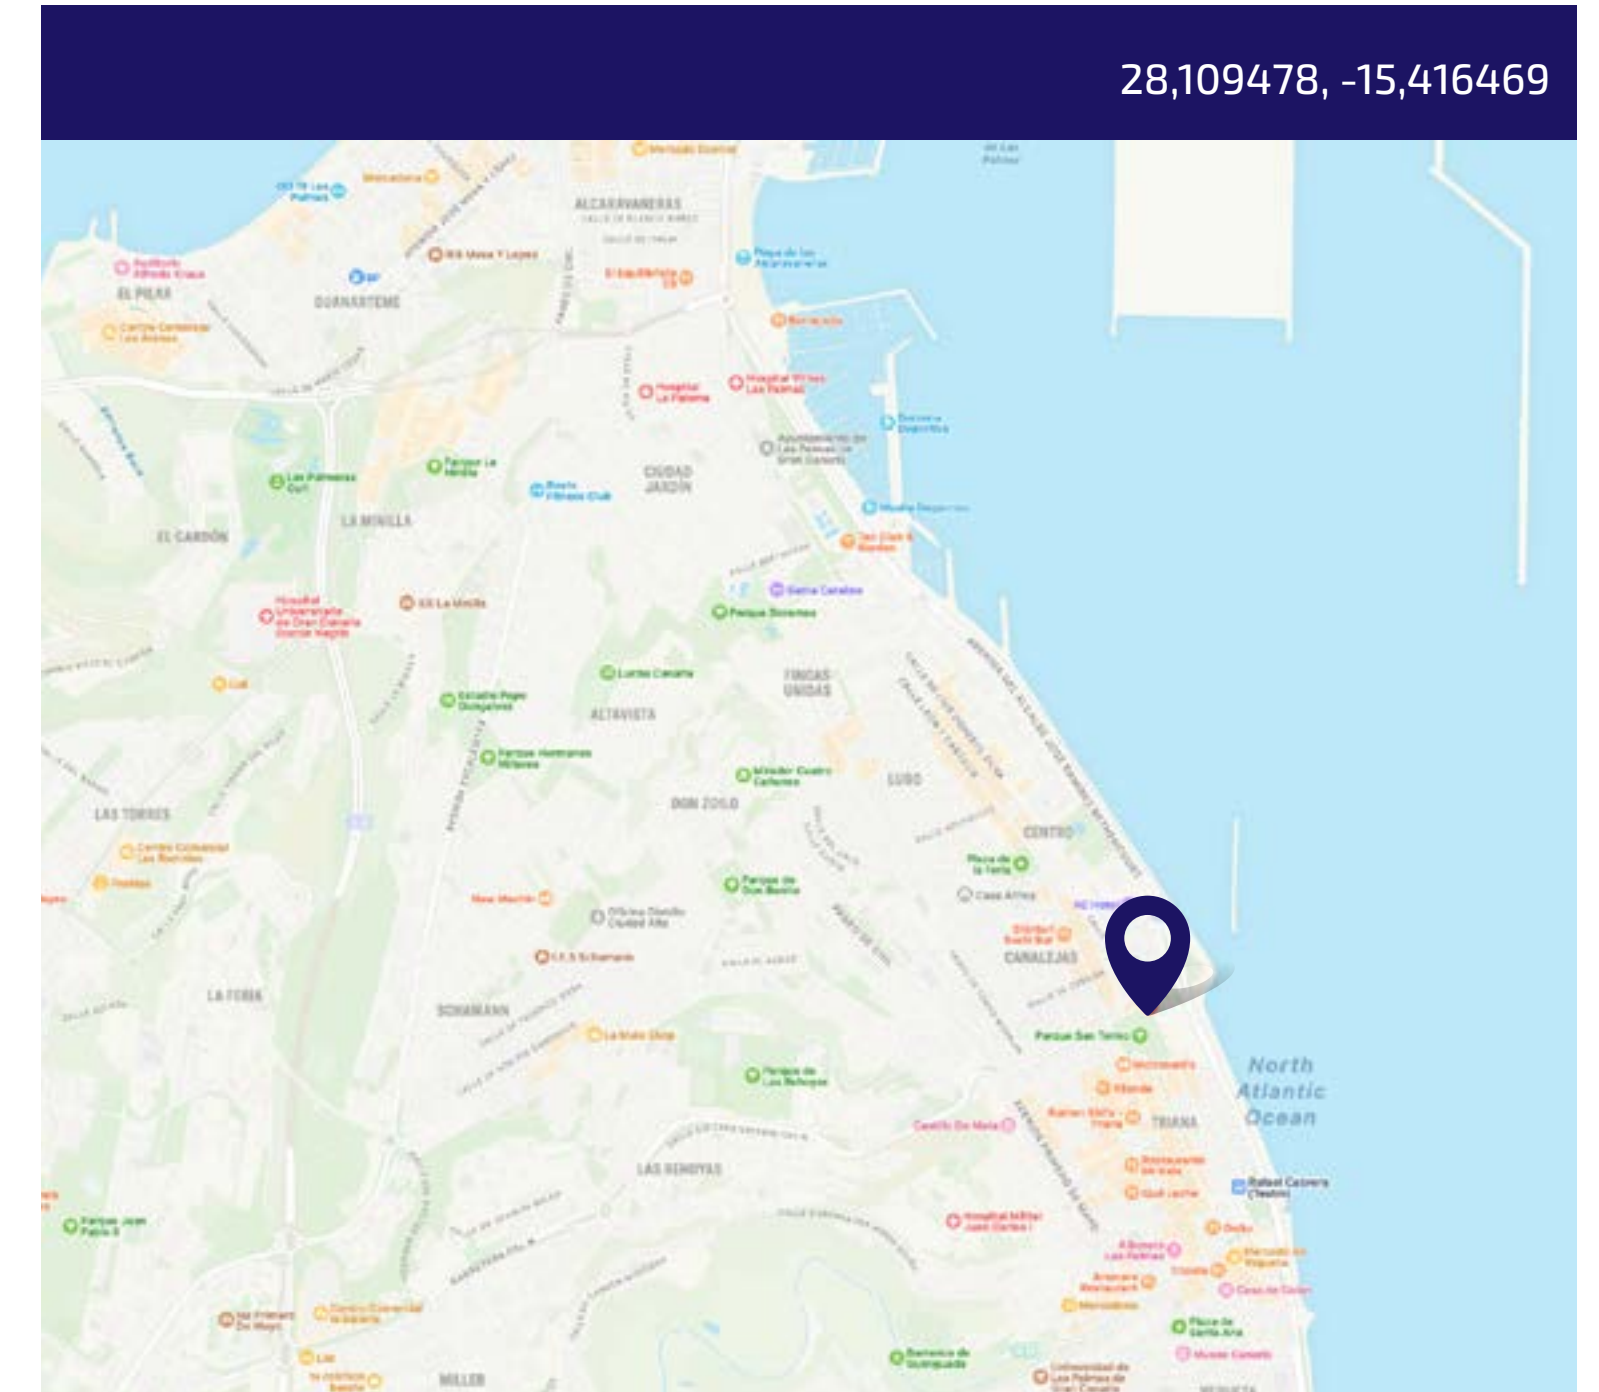

1 CARA

PARQUE SAN TELMO
LAS PALMAS DE GRAN CANARIA

URBANA LAS PALMAS DE GRAN CANARIA • C/BRAVO MURILLO

GRAN FORMATO

OUTDOOR

1 CARA

28,107851, -15,420402

C/BRAVO MURILLO
(FRENTE AL CABILDO)
LAS PALMAS DE GRAN CANARIA