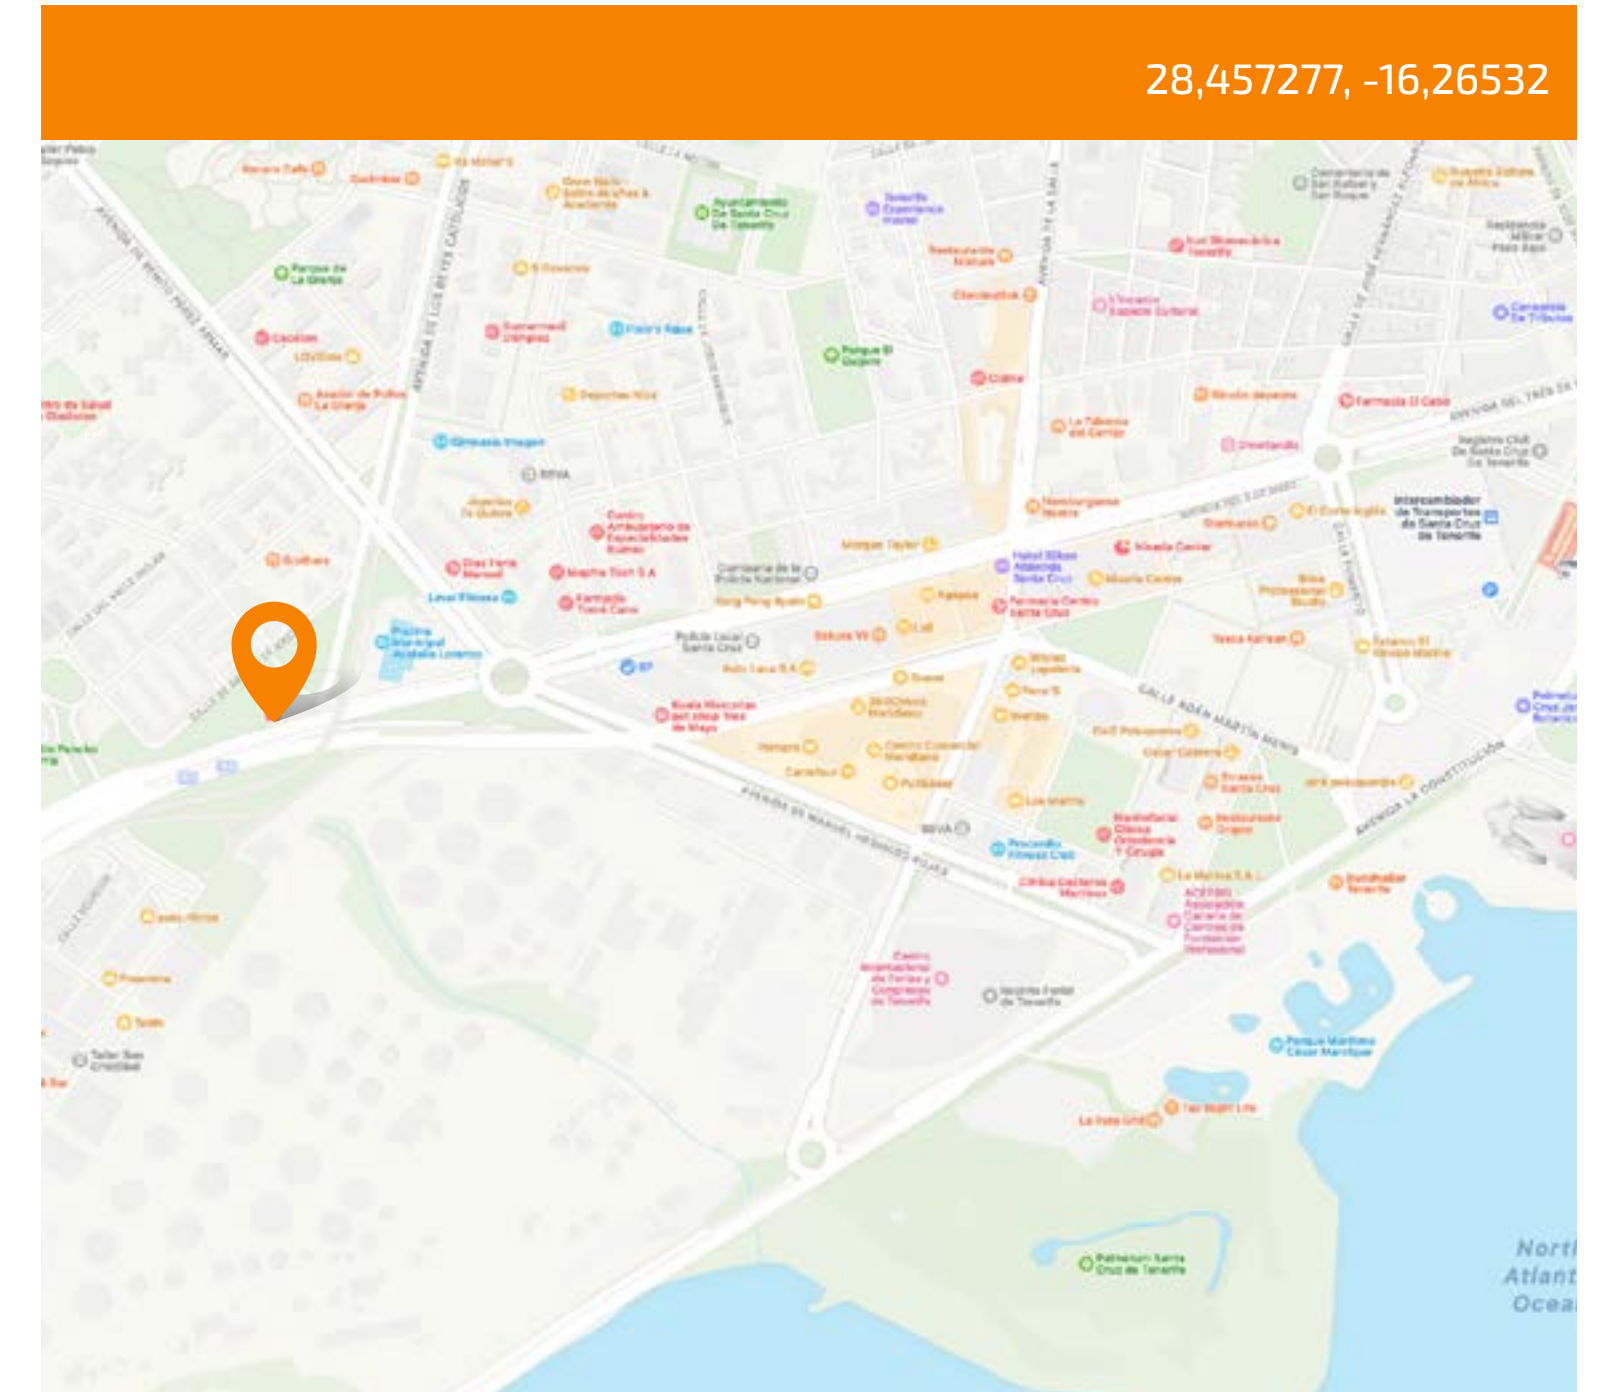

ESTACIONES DE SERVICIO • Disa Tres de Mayo

GRAN FORMATO

OUTDOOR

1 CARA

28,457277, -16,26532

C/ Ortega y Gasset, 1
38007 Santa Cruz de Tenerife