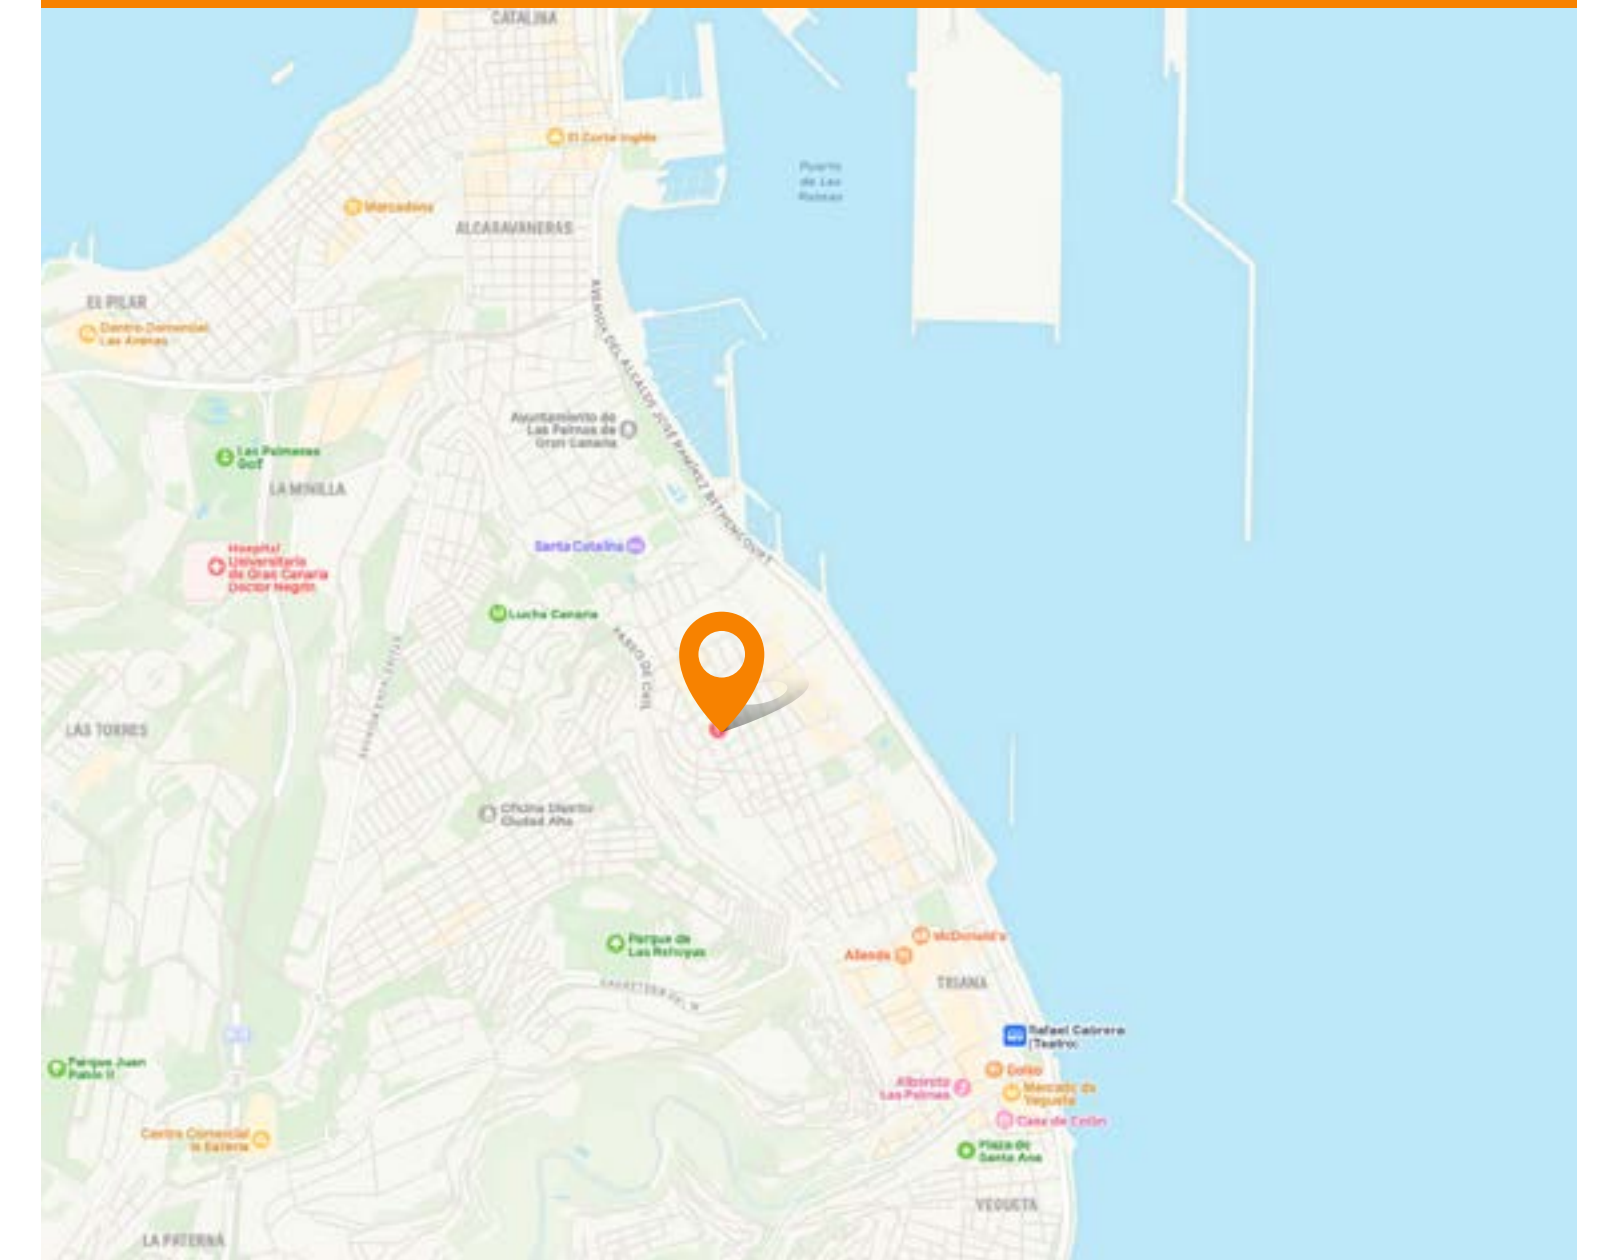

28,114878, -15,425108