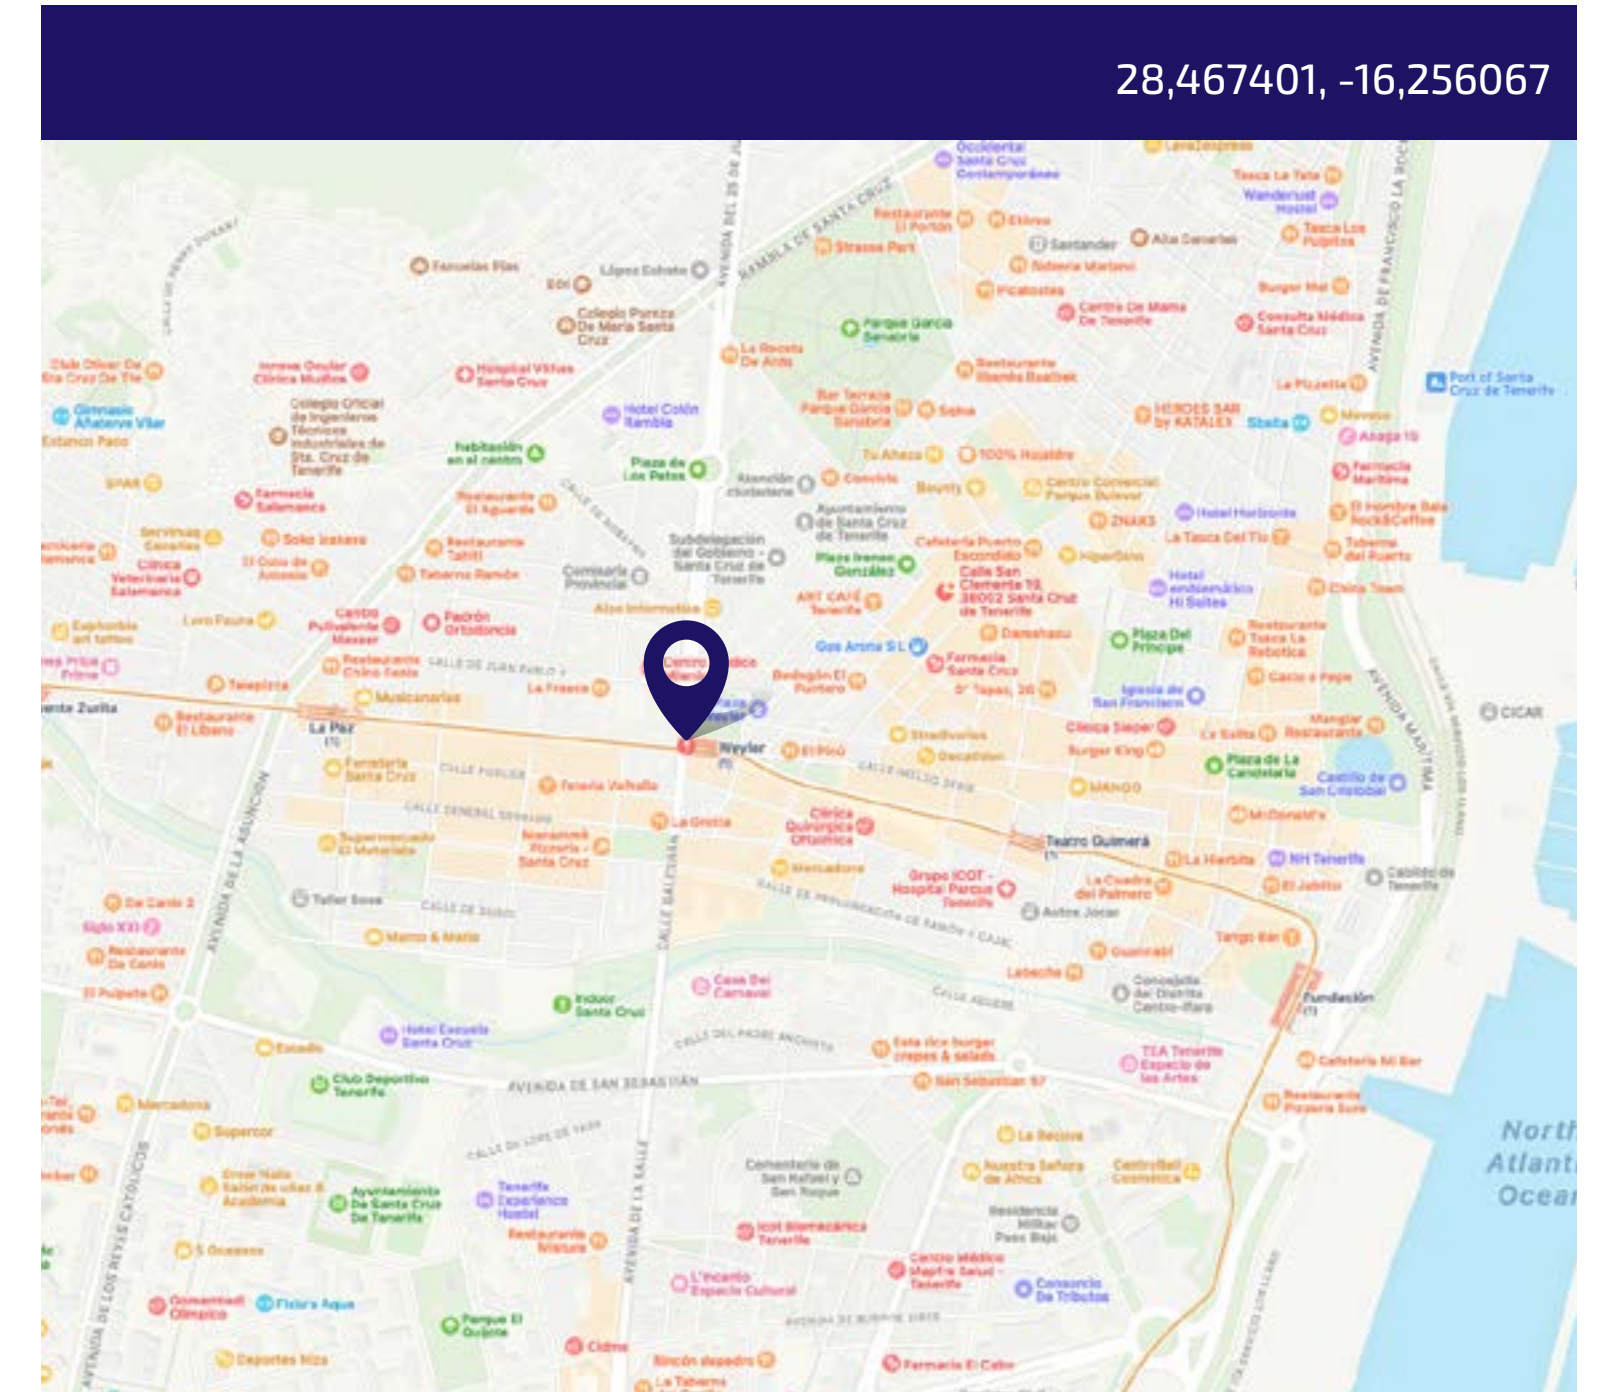

URBANA SANTA CRUZ · Tranvía Weyler (entrada)

GRAN FORMATO

OUTDOOR

2 CARAS

28,467401, -16,256067

Av. Ángel Guimerá
38003 Santa Cruz de Tenerife.

URBANA SANTA CRUZ • Tranvía Weyler (salida)

GRAN FORMATO