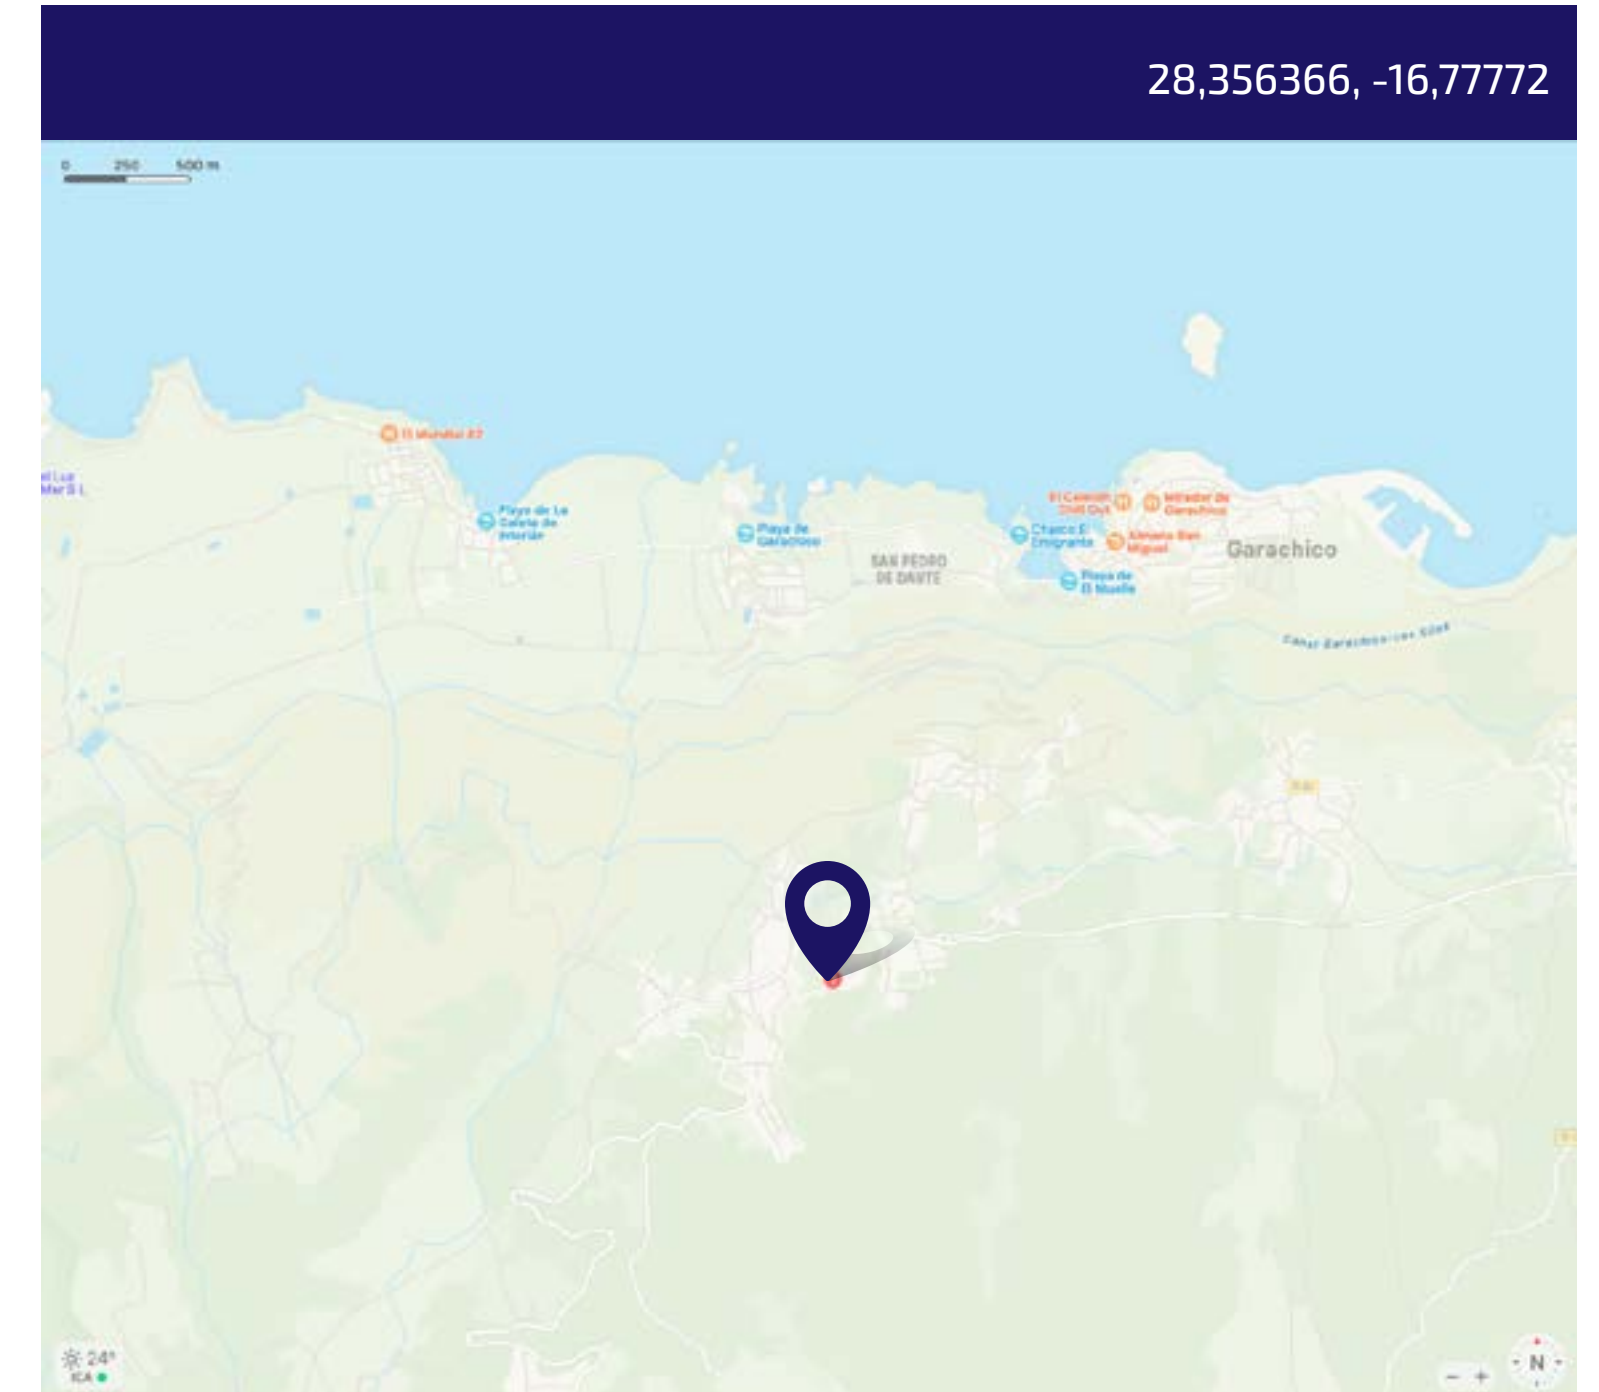

2 CARAS

Carretera Gral. El Tanque
(Anillo Insular)
Santa Cruz de Tenerife

URBANA EL TANQUE • El Tanque (dirección los Gigantes)

GRAN FORMATO

OUTDOOR

2 CARAS

Carretera Gral. El Tanque
(Anillo Insular)
Santa Cruz de Tenerife