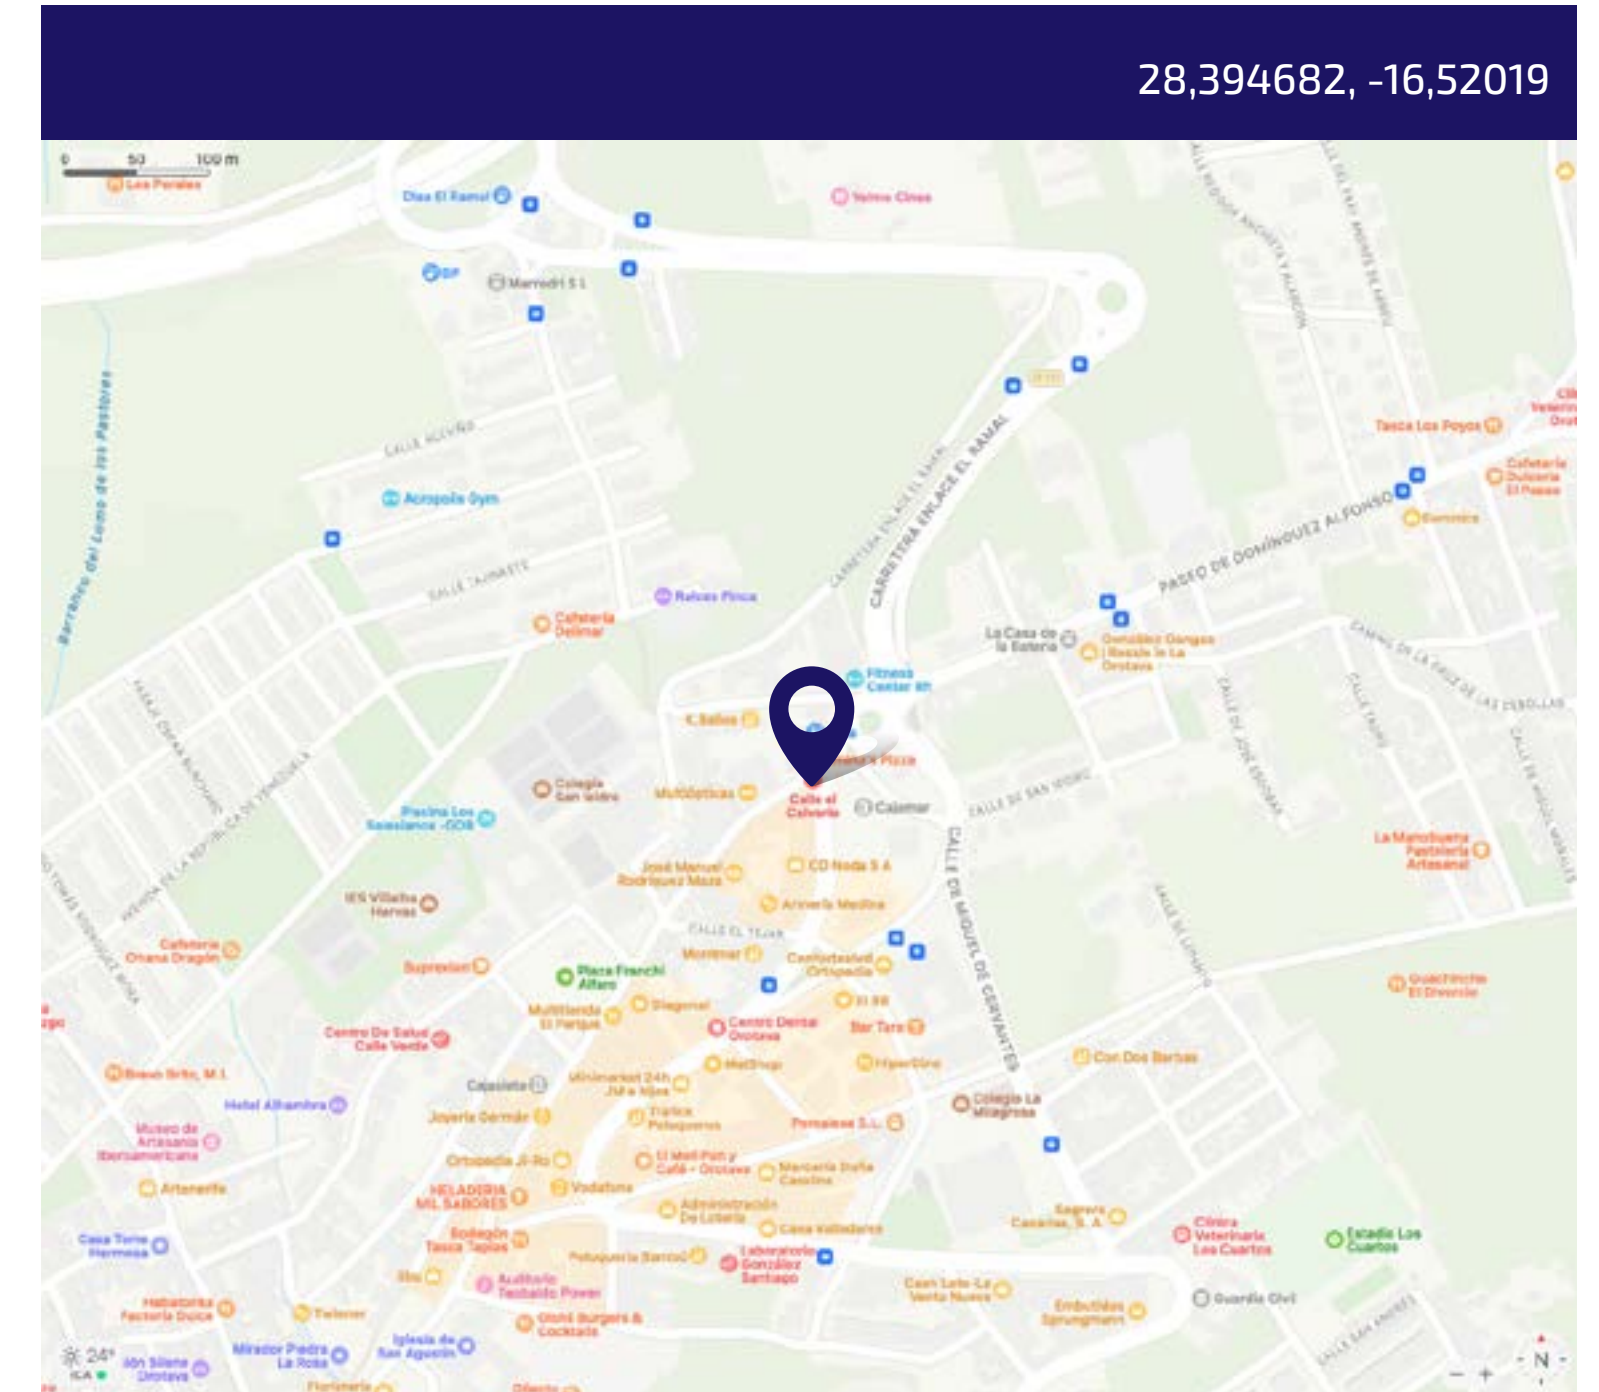

28,394682, -16,52019