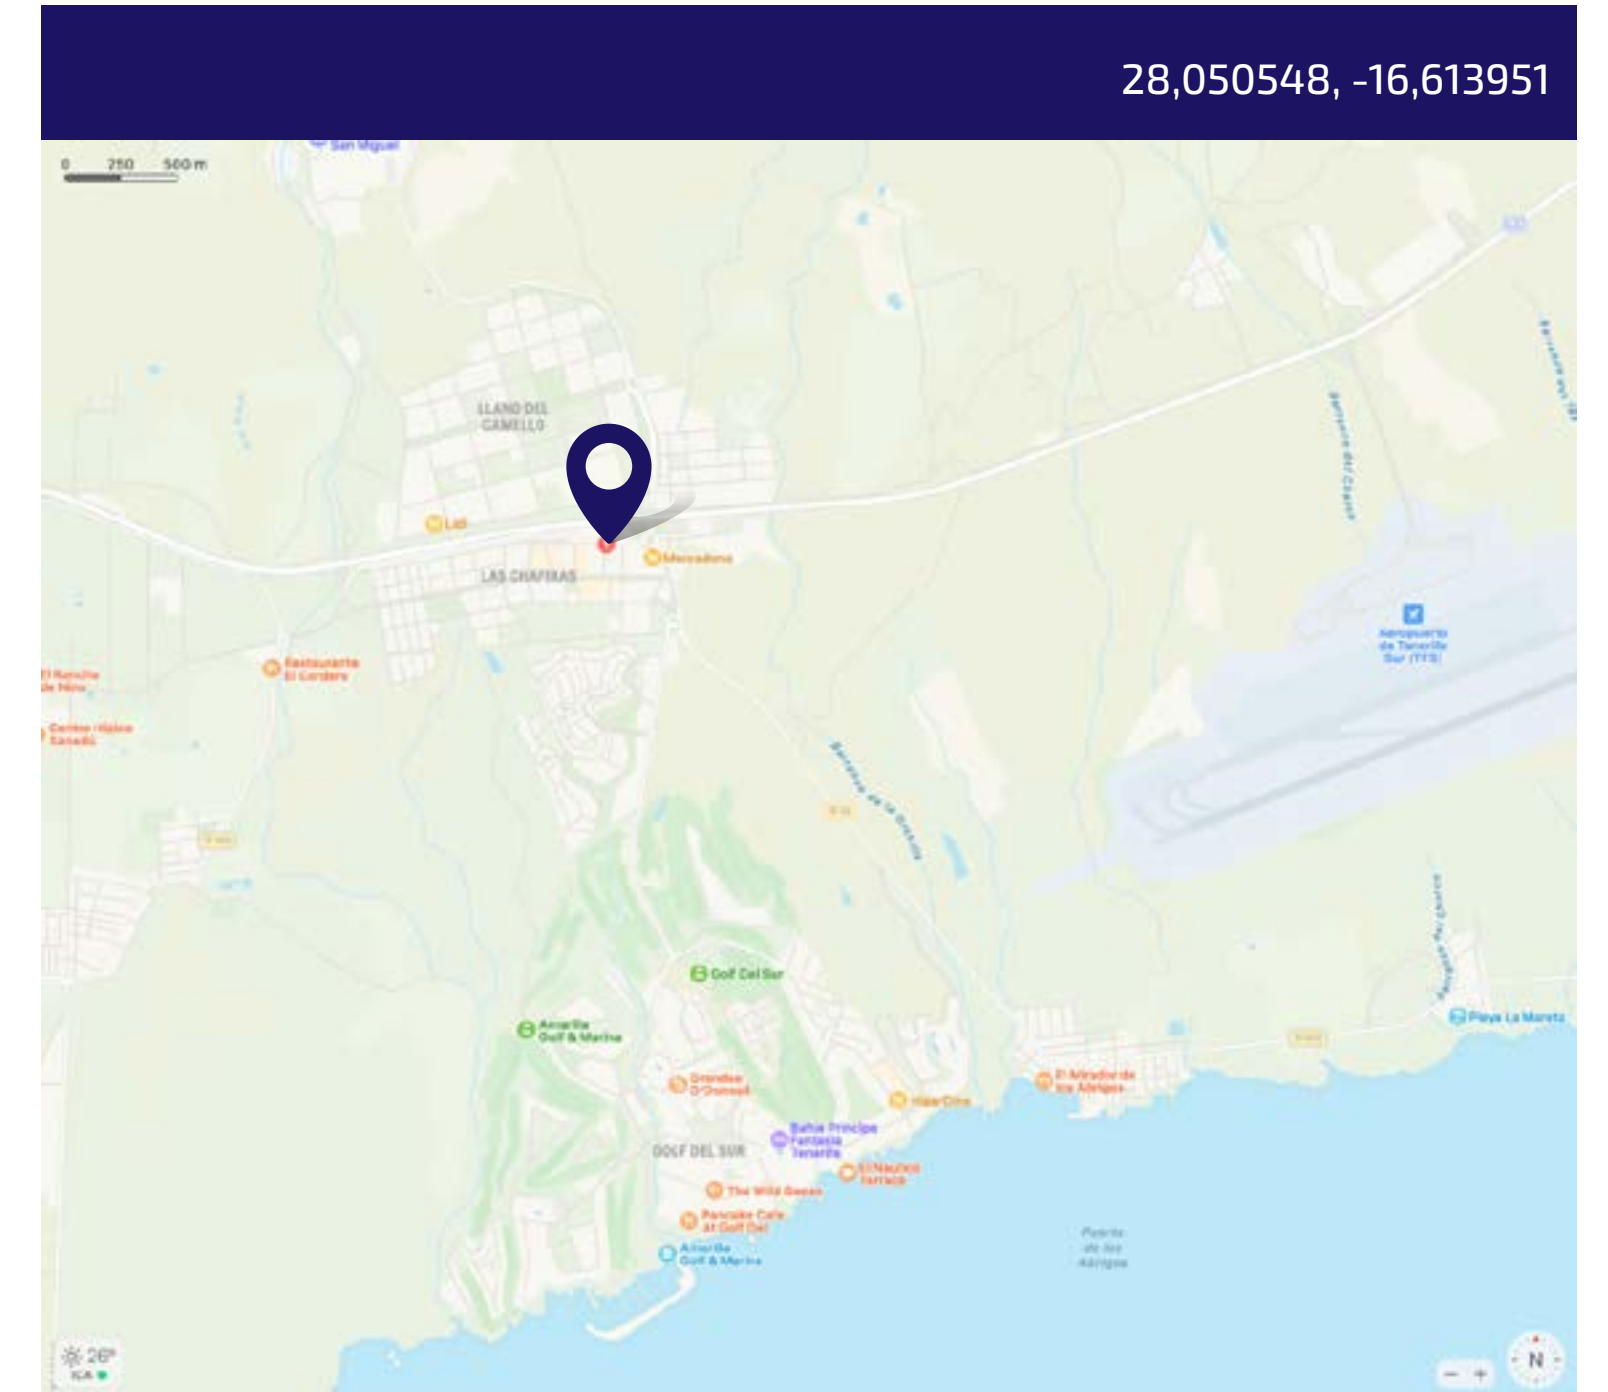

2 CARAS

28,057728, -16,727949

Av. Arquitecto Gómez Cuesta, 22
38660 Arona
Santa Cruz de Tenerife

URBANA GRANADILLA • Las Chafiras

GRAN FORMATO

OUTDOOR

1 CARA

28,050548, -16,613951