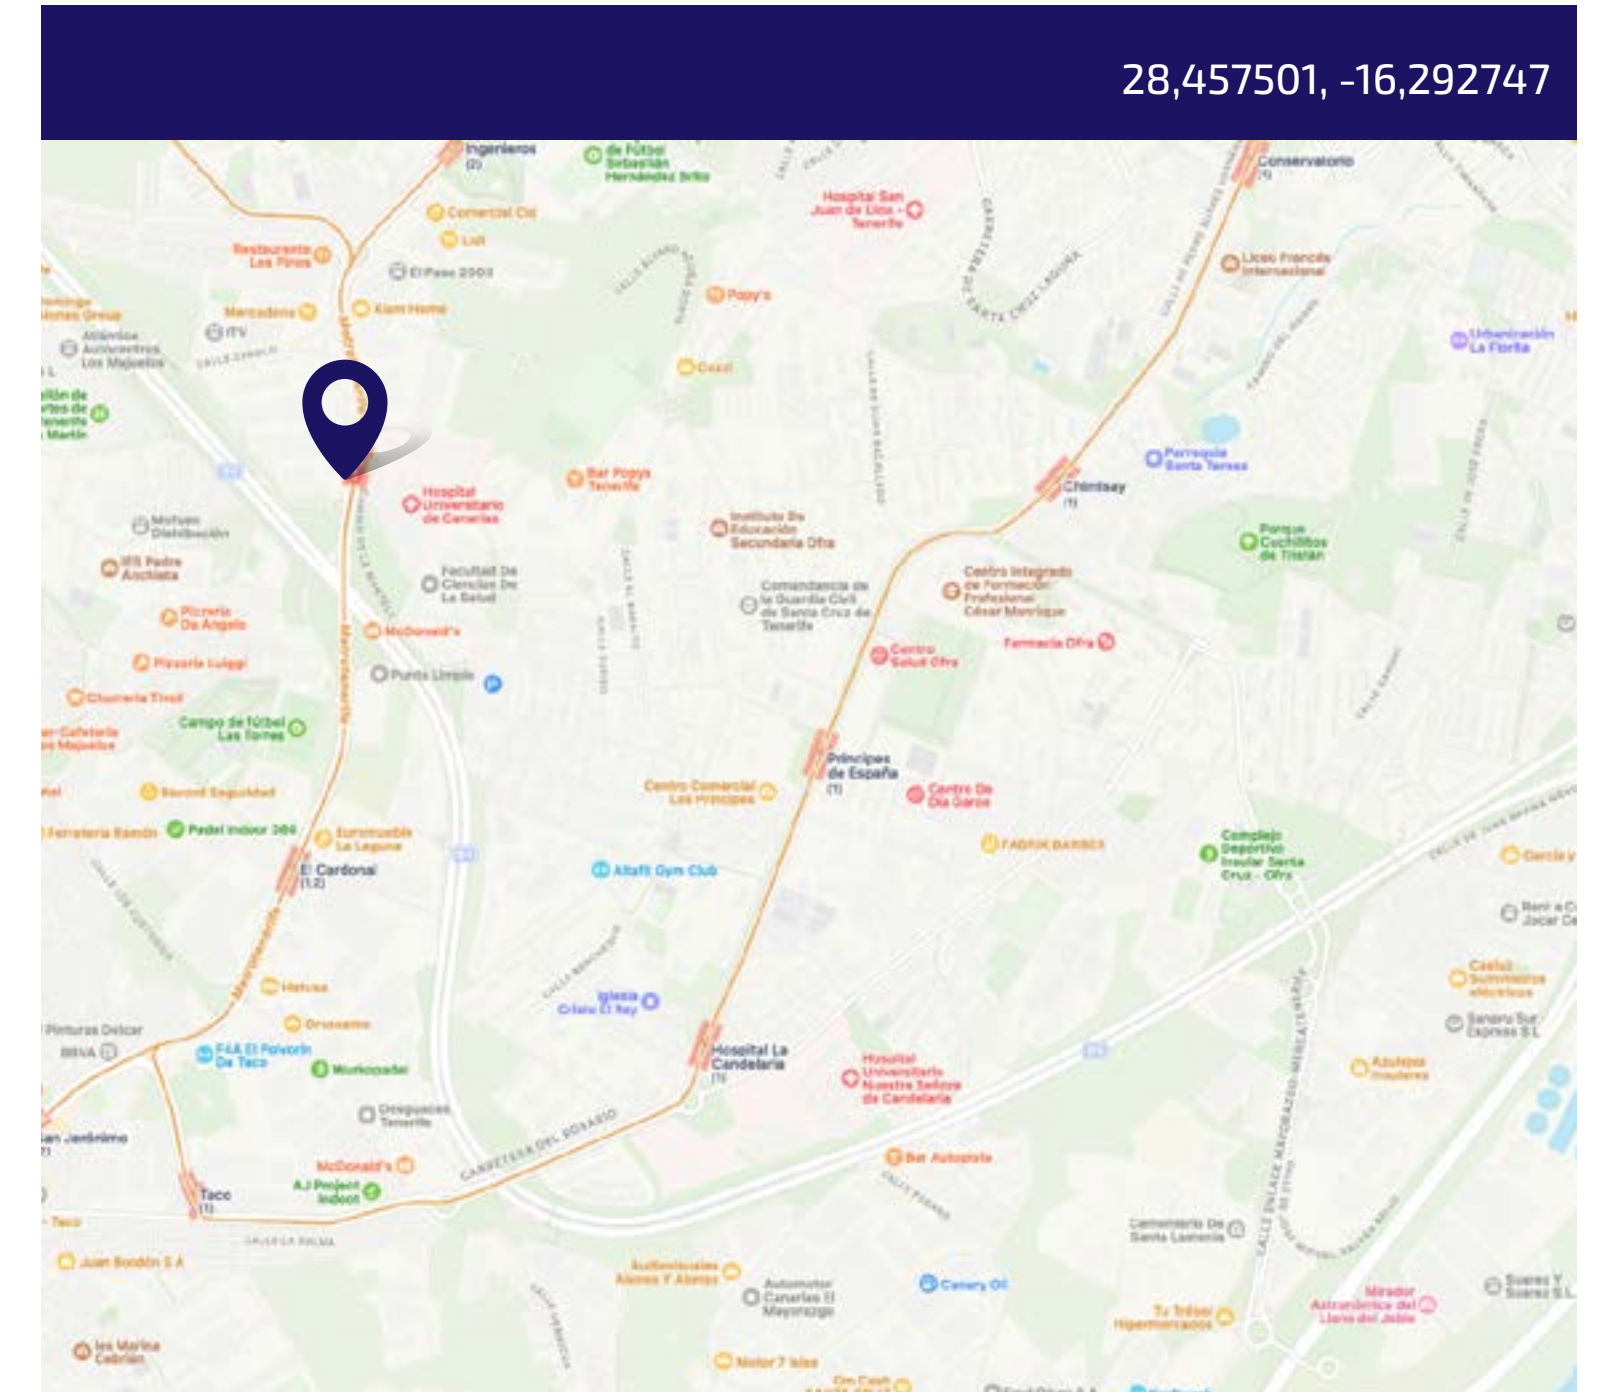

URBANA LA LAGUNA • Tranvía Hospital Universitario (salida)

GRAN FORMATO

OUTDOOR

2 CARAS

28,457501, -16,292747

Crta. General La Cuesta Taco
San Cristóbal de La Laguna,
38320 Santa Cruz de Tenerife.

URBANA LA LAGUNA • Tranvía Hospital Universitario (entrada)