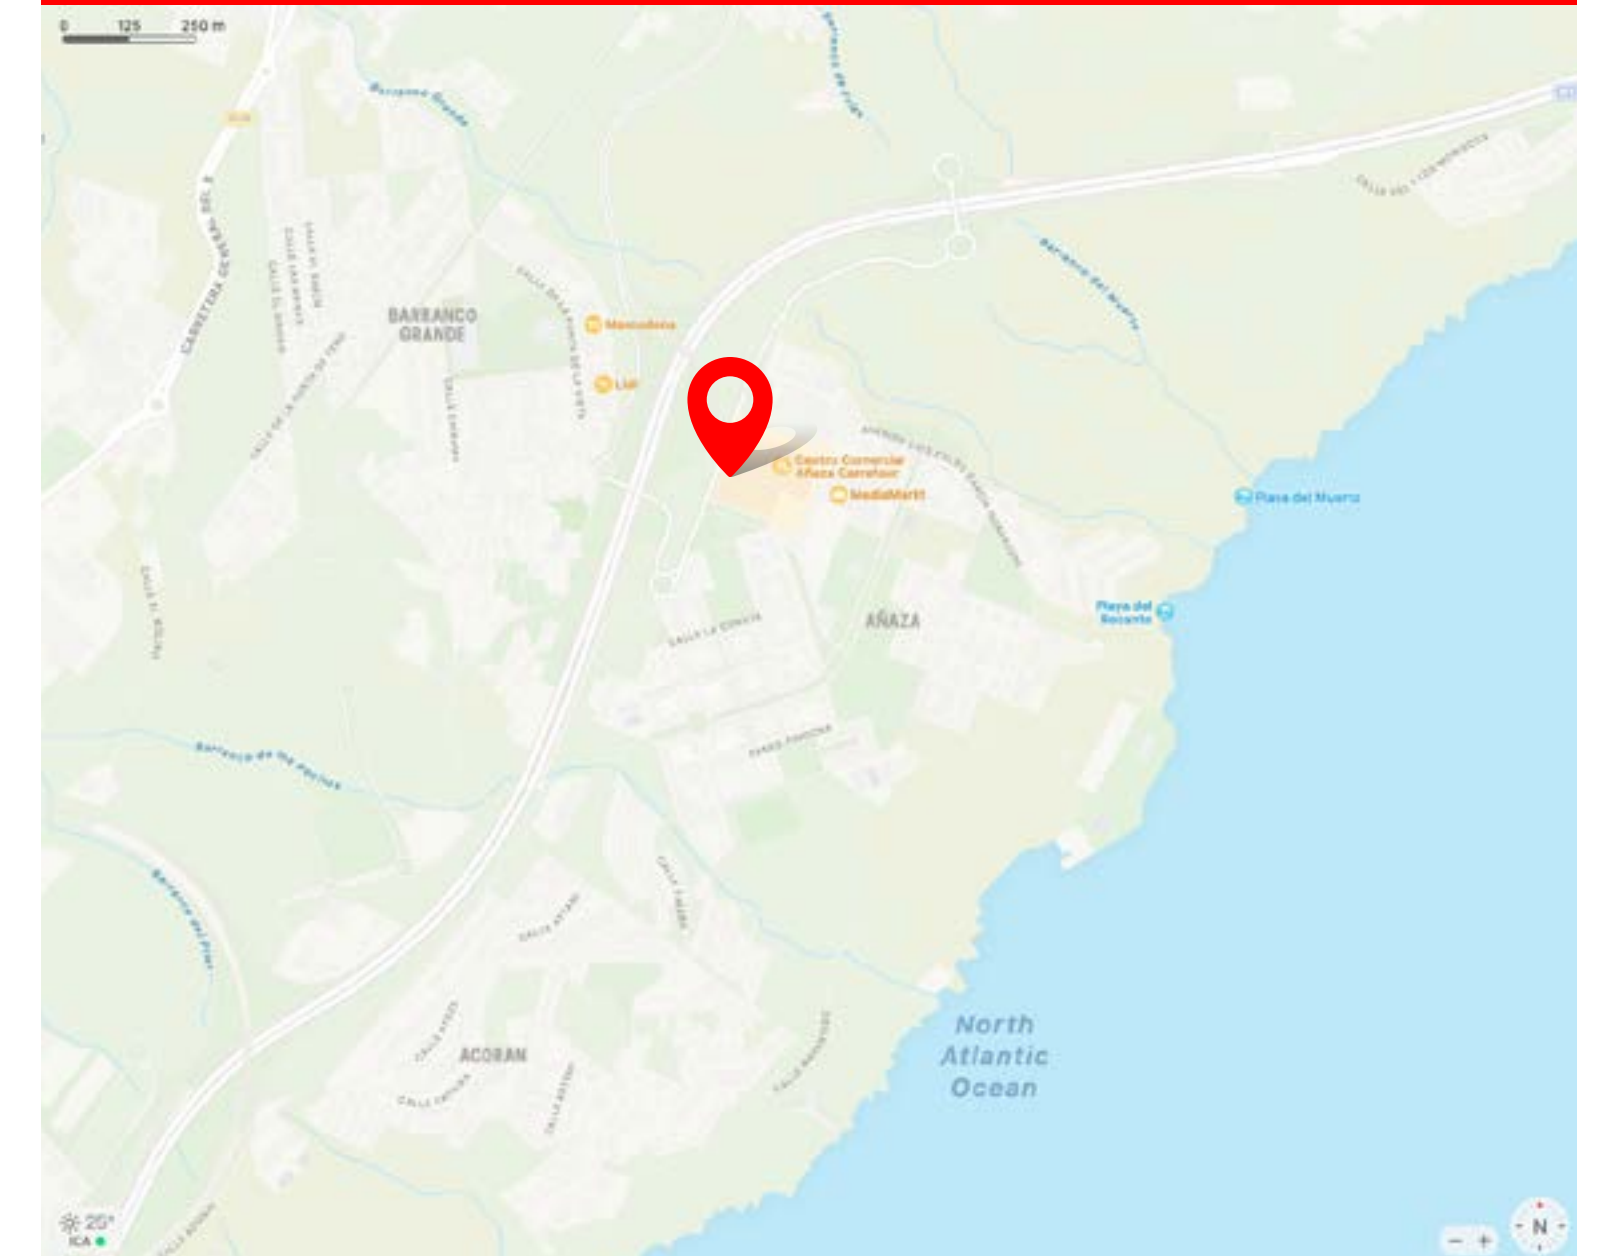

28,426942, -16,301919

Autopista del Sur Km. 5.9
38111 Añaza Santa Cruz de Tenerife

CENTROS COMERCIALES • C.C. Añaza

GRAN FORMATO

INDOOR

1 CARA

Autopista del Sur Km. 5.9
38111 Añaza Santa Cruz de Tenerife

CENTROS COMERCIALES • C.C. Añaza (11 caras)