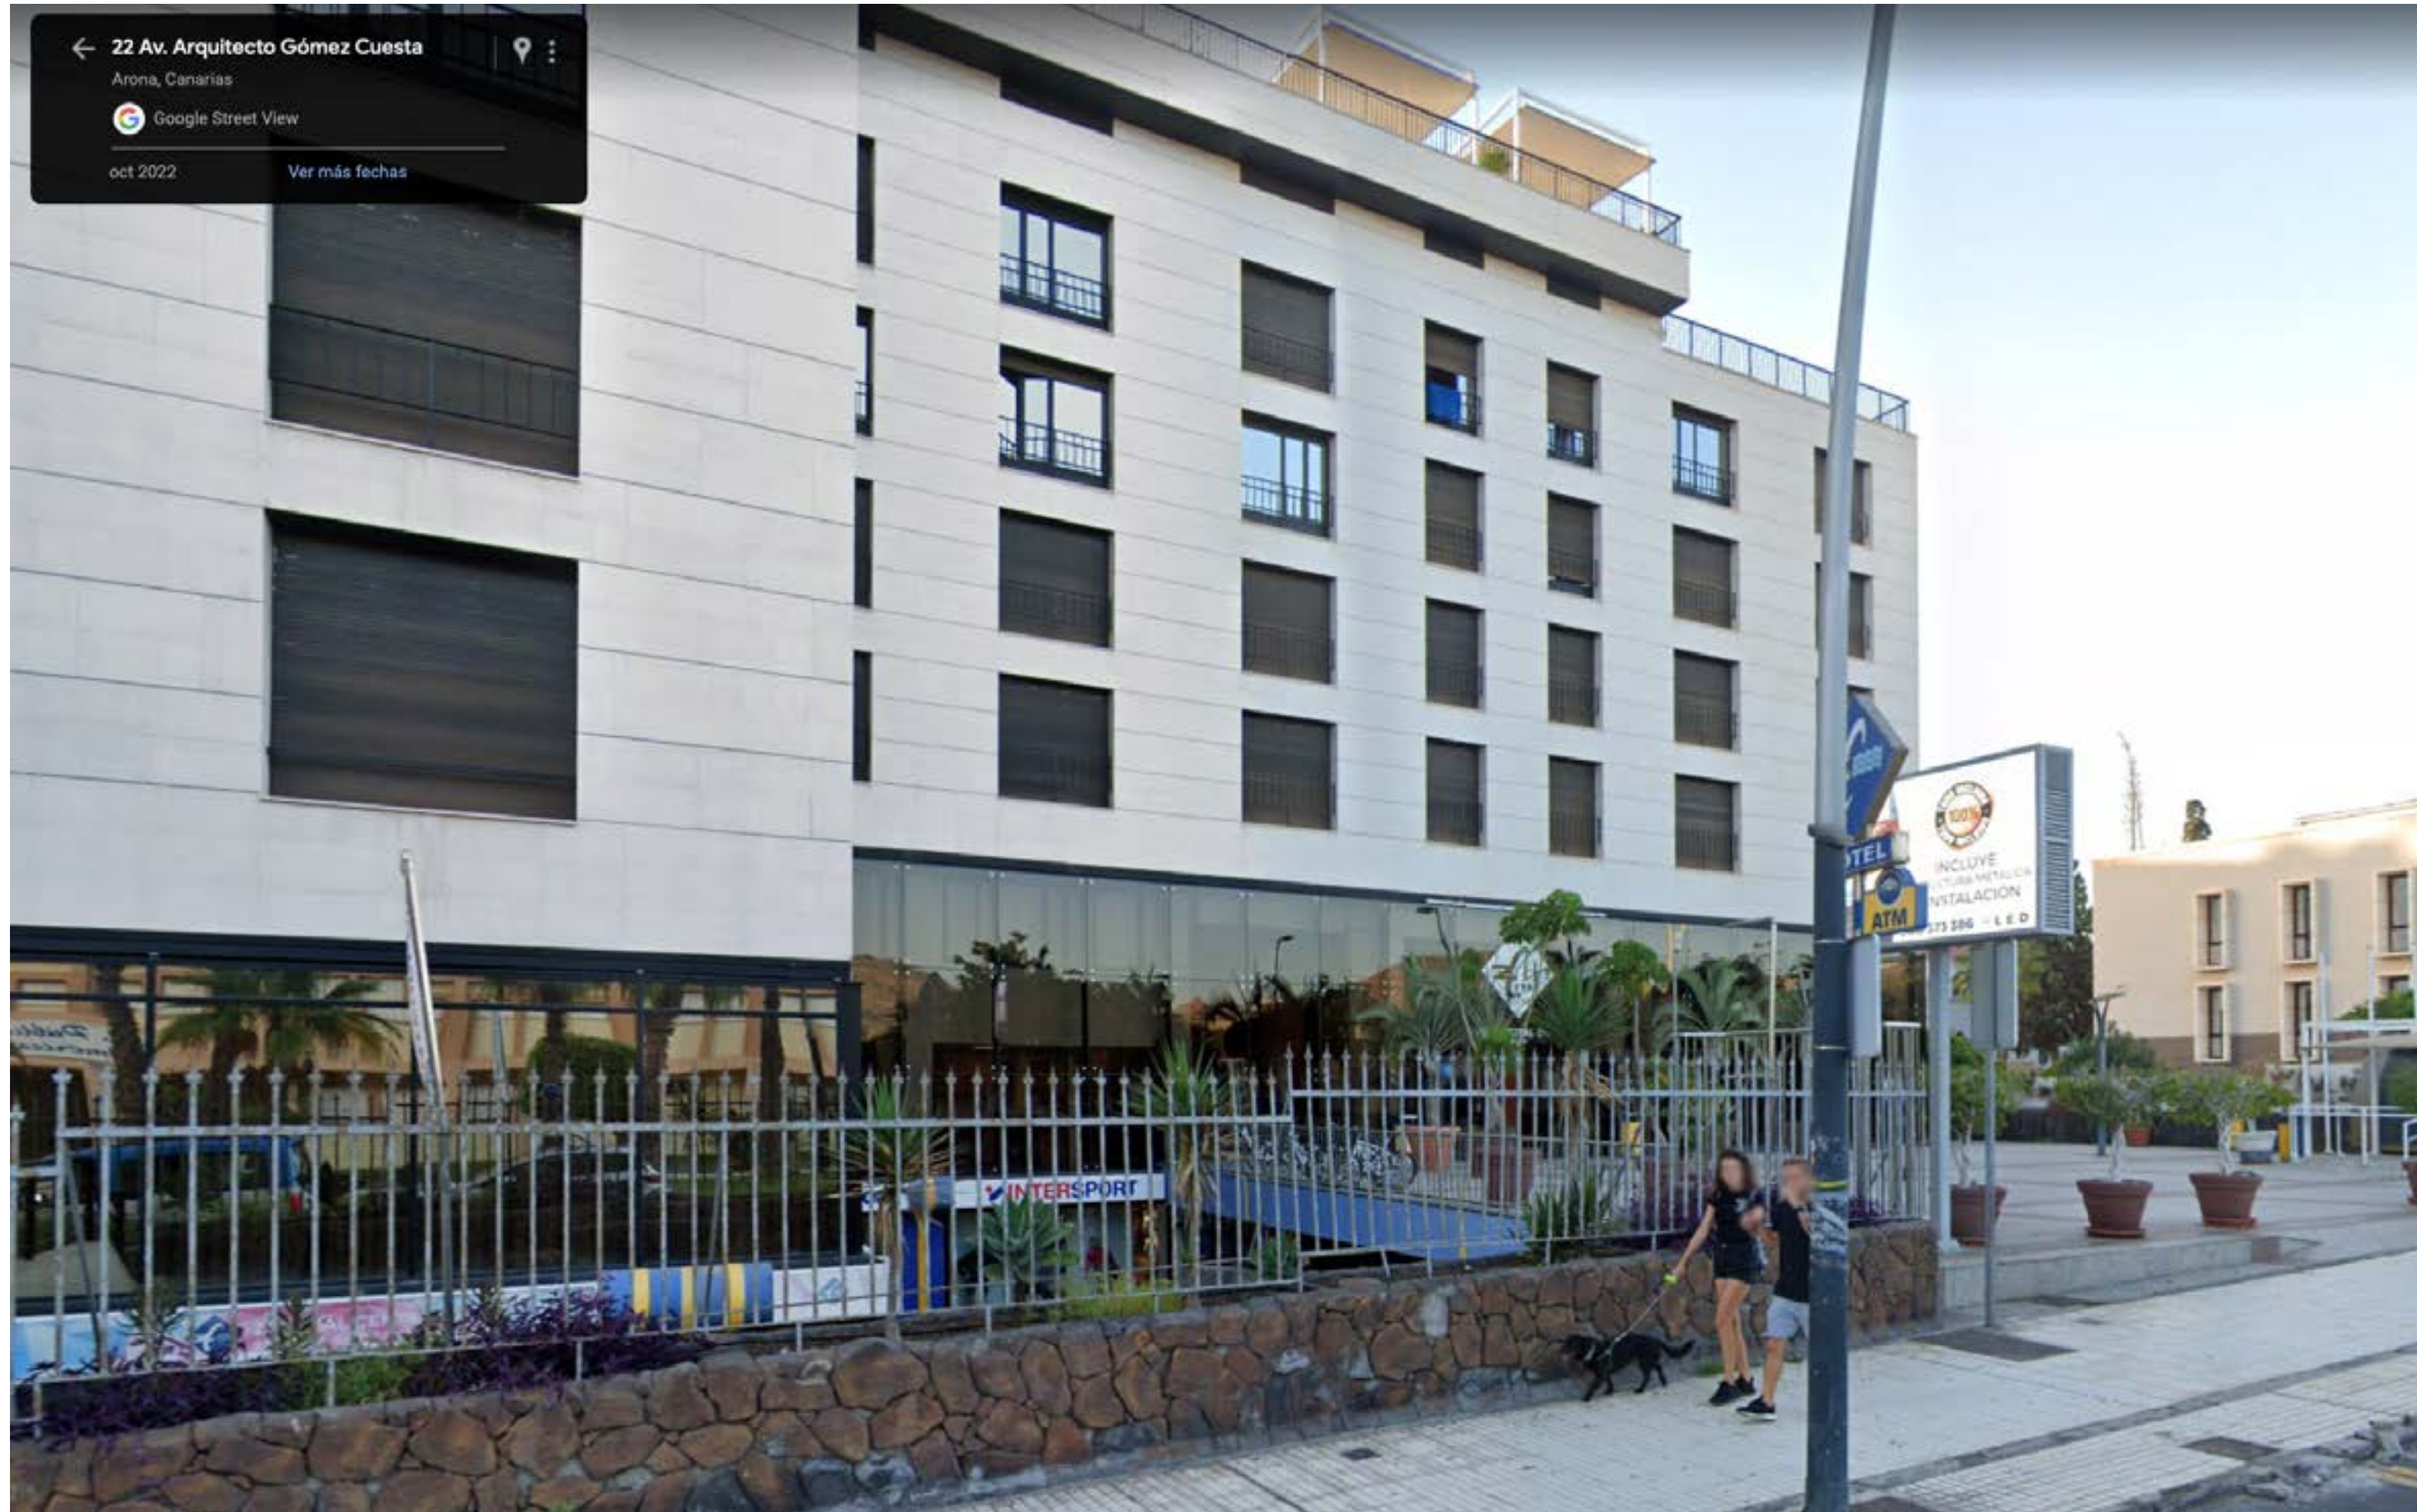

URBANA ARONA • Hotel Zentral Center (Av. Arquitecto Gómez Cuesta)

GRAN FORMATO

OUTDOOR

2 CARAS

28,057728, -16,727949

Av. Arquitecto Gómez Cuesta, 22
38660 Arona
Santa Cruz de Tenerife