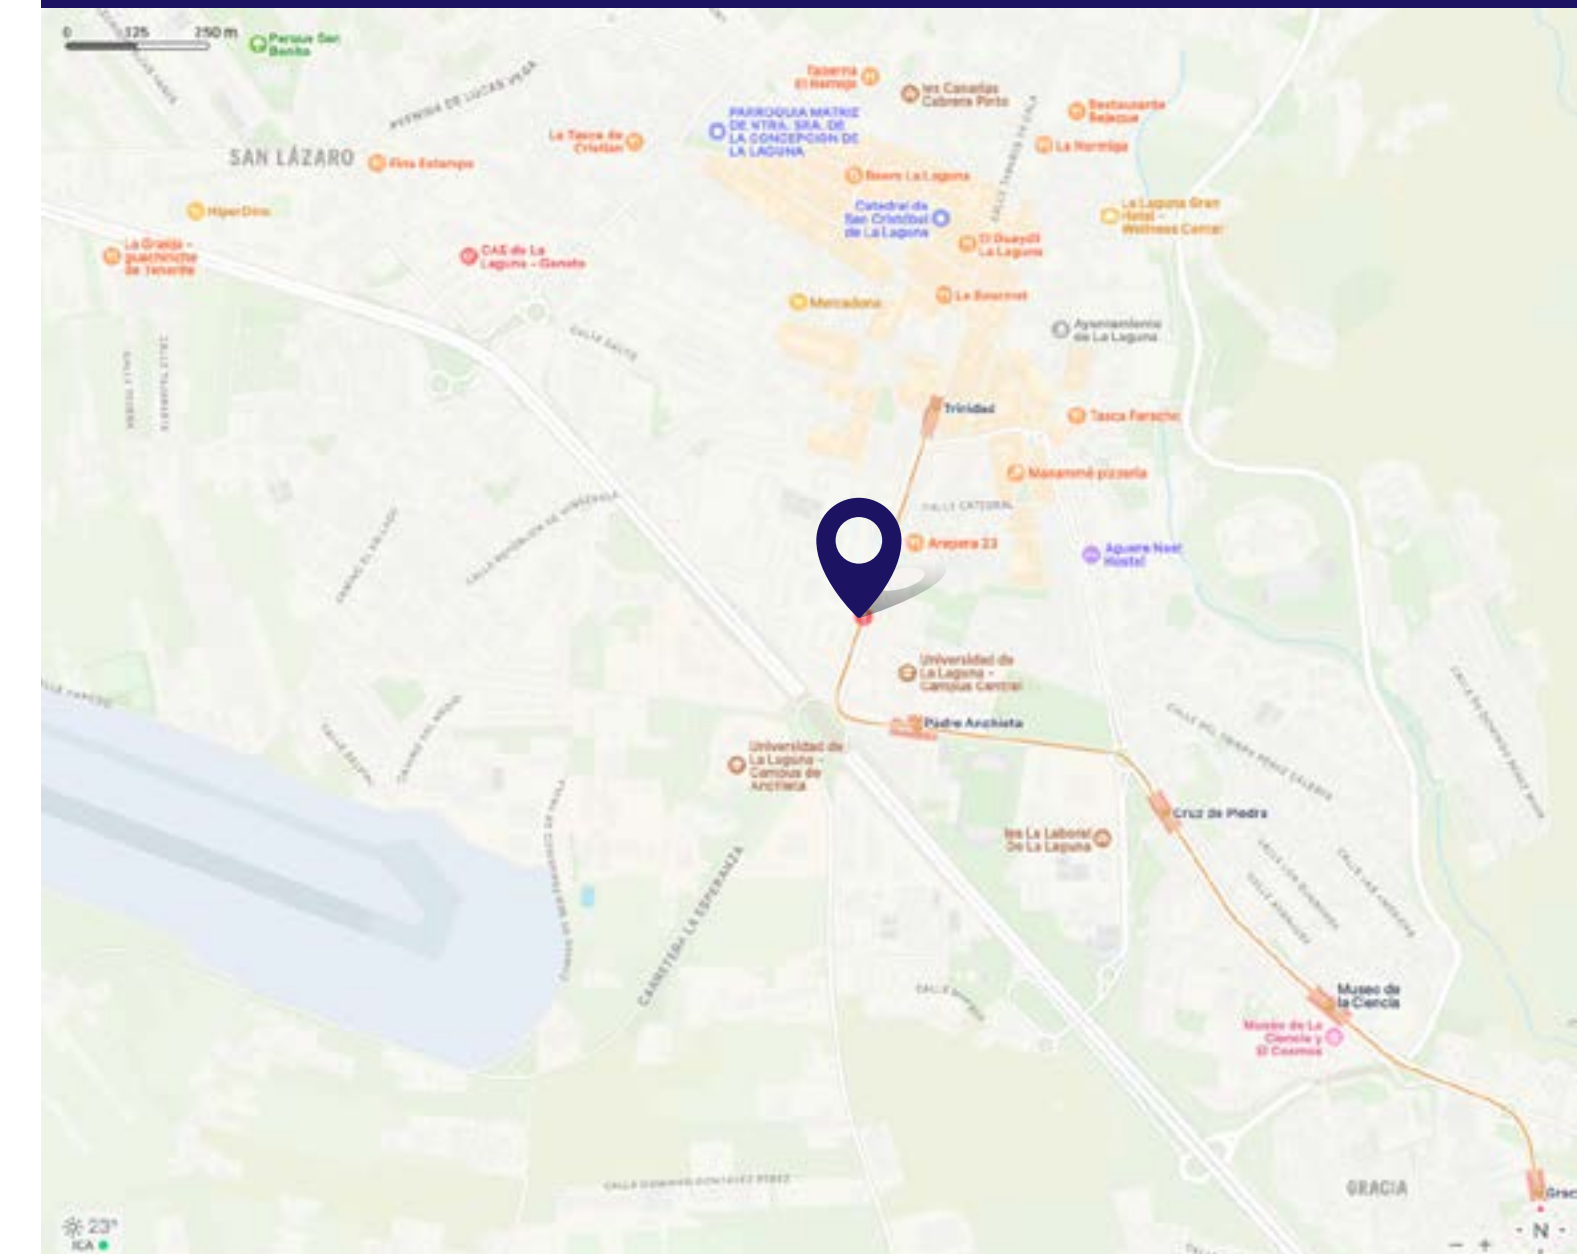

28,482612, -16,317664