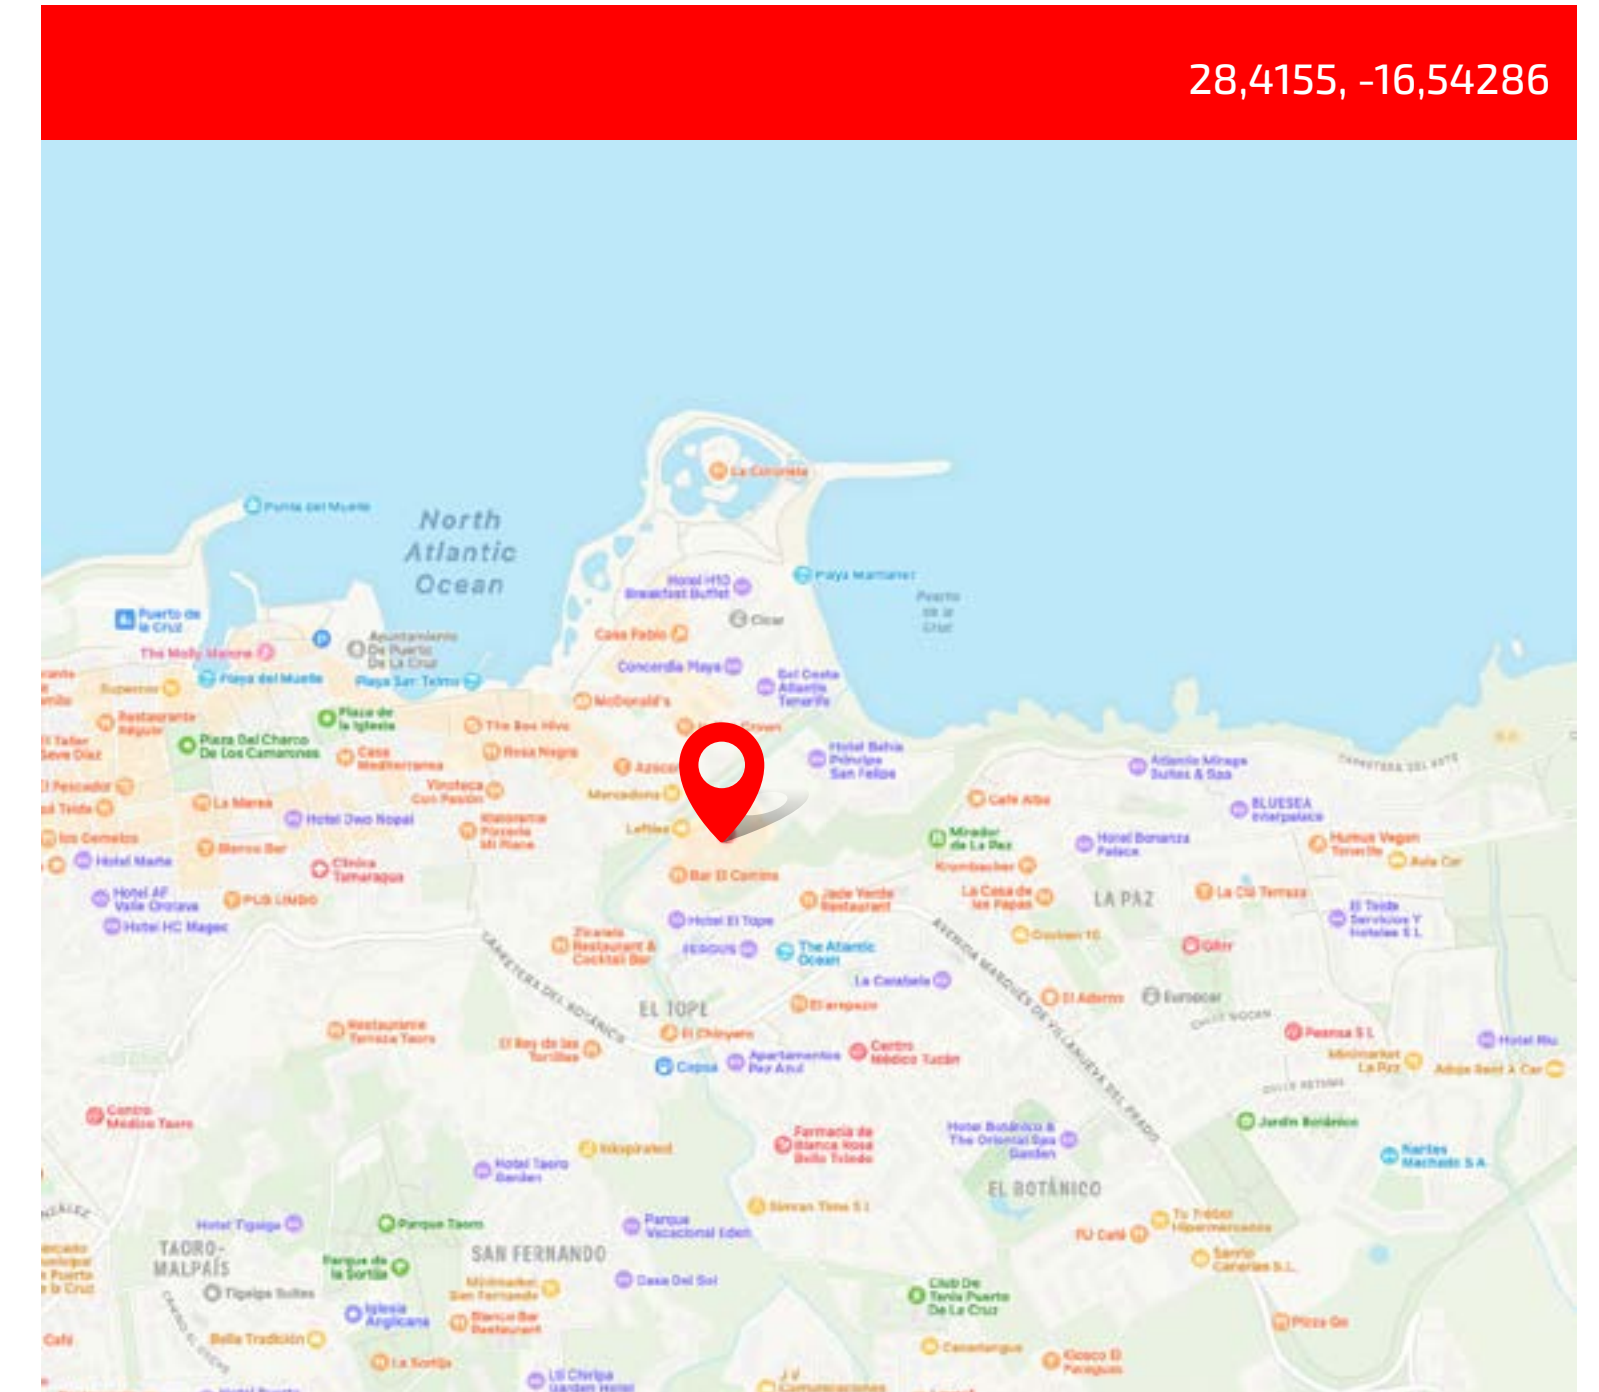

1 CARA

28,4155, -16,54286

Av. Aguilar y Quesada, 1A
38400 Puerto de la Cruz
Santa Cruz de Tenerife

CENTROS COMERCIALES • C.C. Las Pirámides de Martiánez

MUPI

INDOOR

1 CARA

28,4155, -16,54286