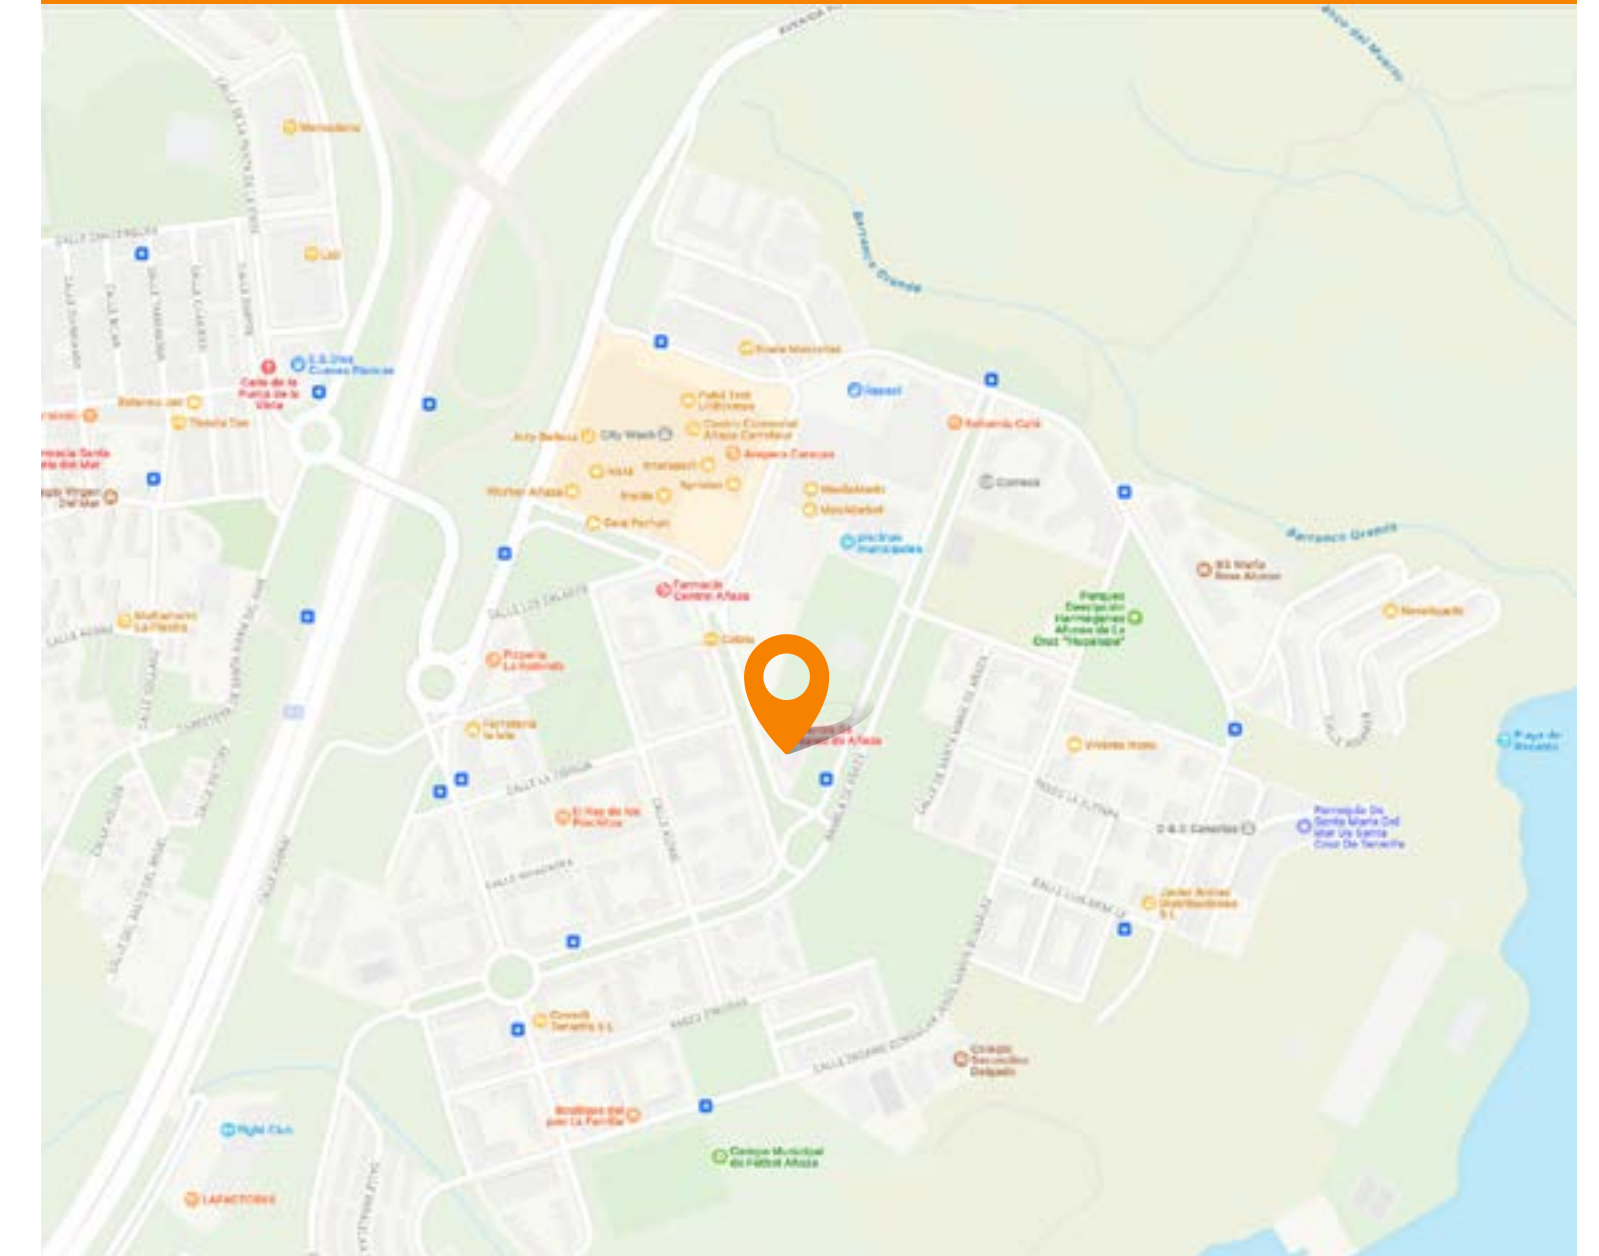

ESTACIONES DE SERVICIO • Disa Cuevas Blancas

GRAN FORMATO

OUTDOOR

1 CARA

28,427396, -16,304502

Calle Punta de La Vista
Urb. Cuevas Blancas, 38111 Los Alisios
Santa Cruz de Tenerife

ESTACIONES DE SERVICIO • Disa Tres de Mayo