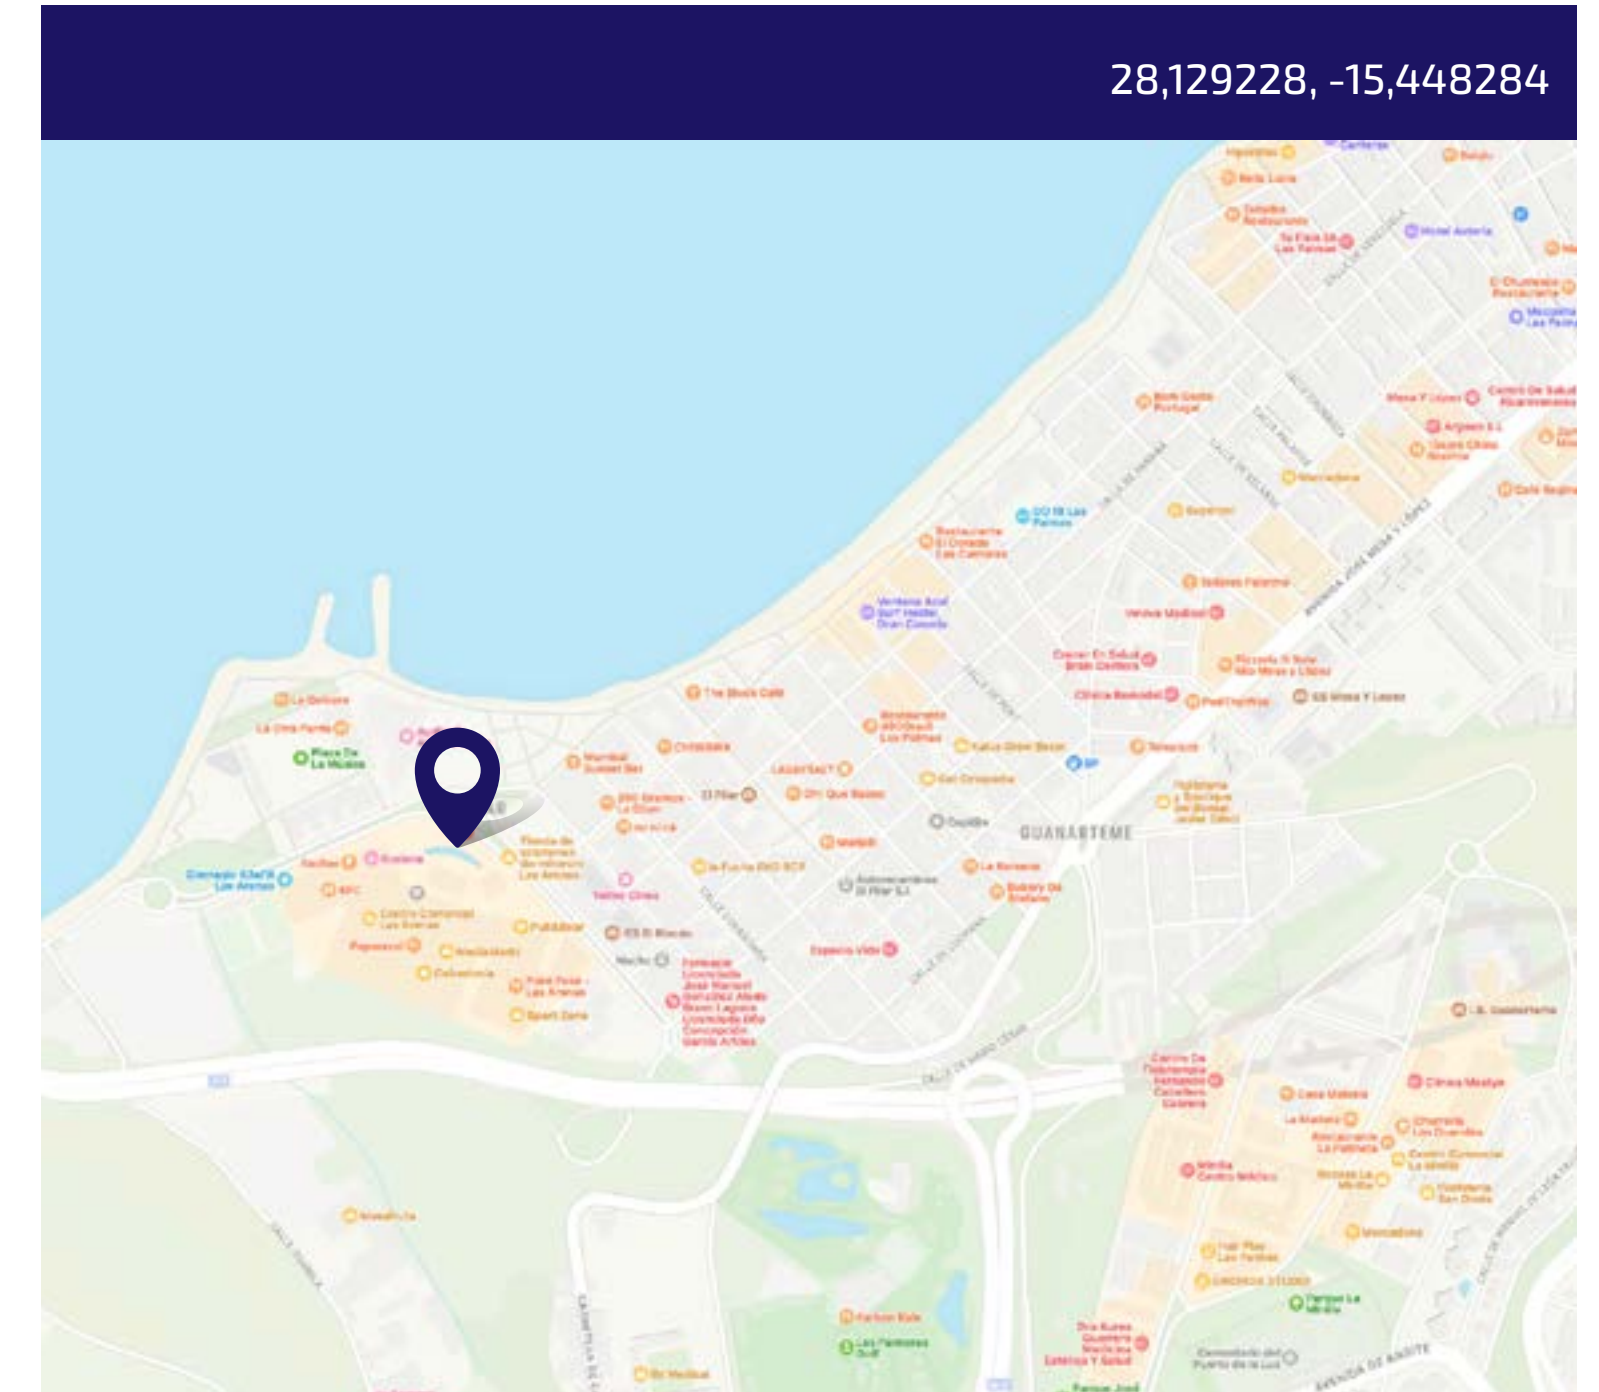

URBANA LAS PALMAS DE GRAN CANARIA • AVDA. J. SANCHEZ PEÑATE

GRAN FORMATO

OUTDOOR

1 CARA

AVDA. JOSÉ SANCHEZ PEÑATE
(CC LAS ARENAS)
LAS PALMAS DE GRAN CANARIA