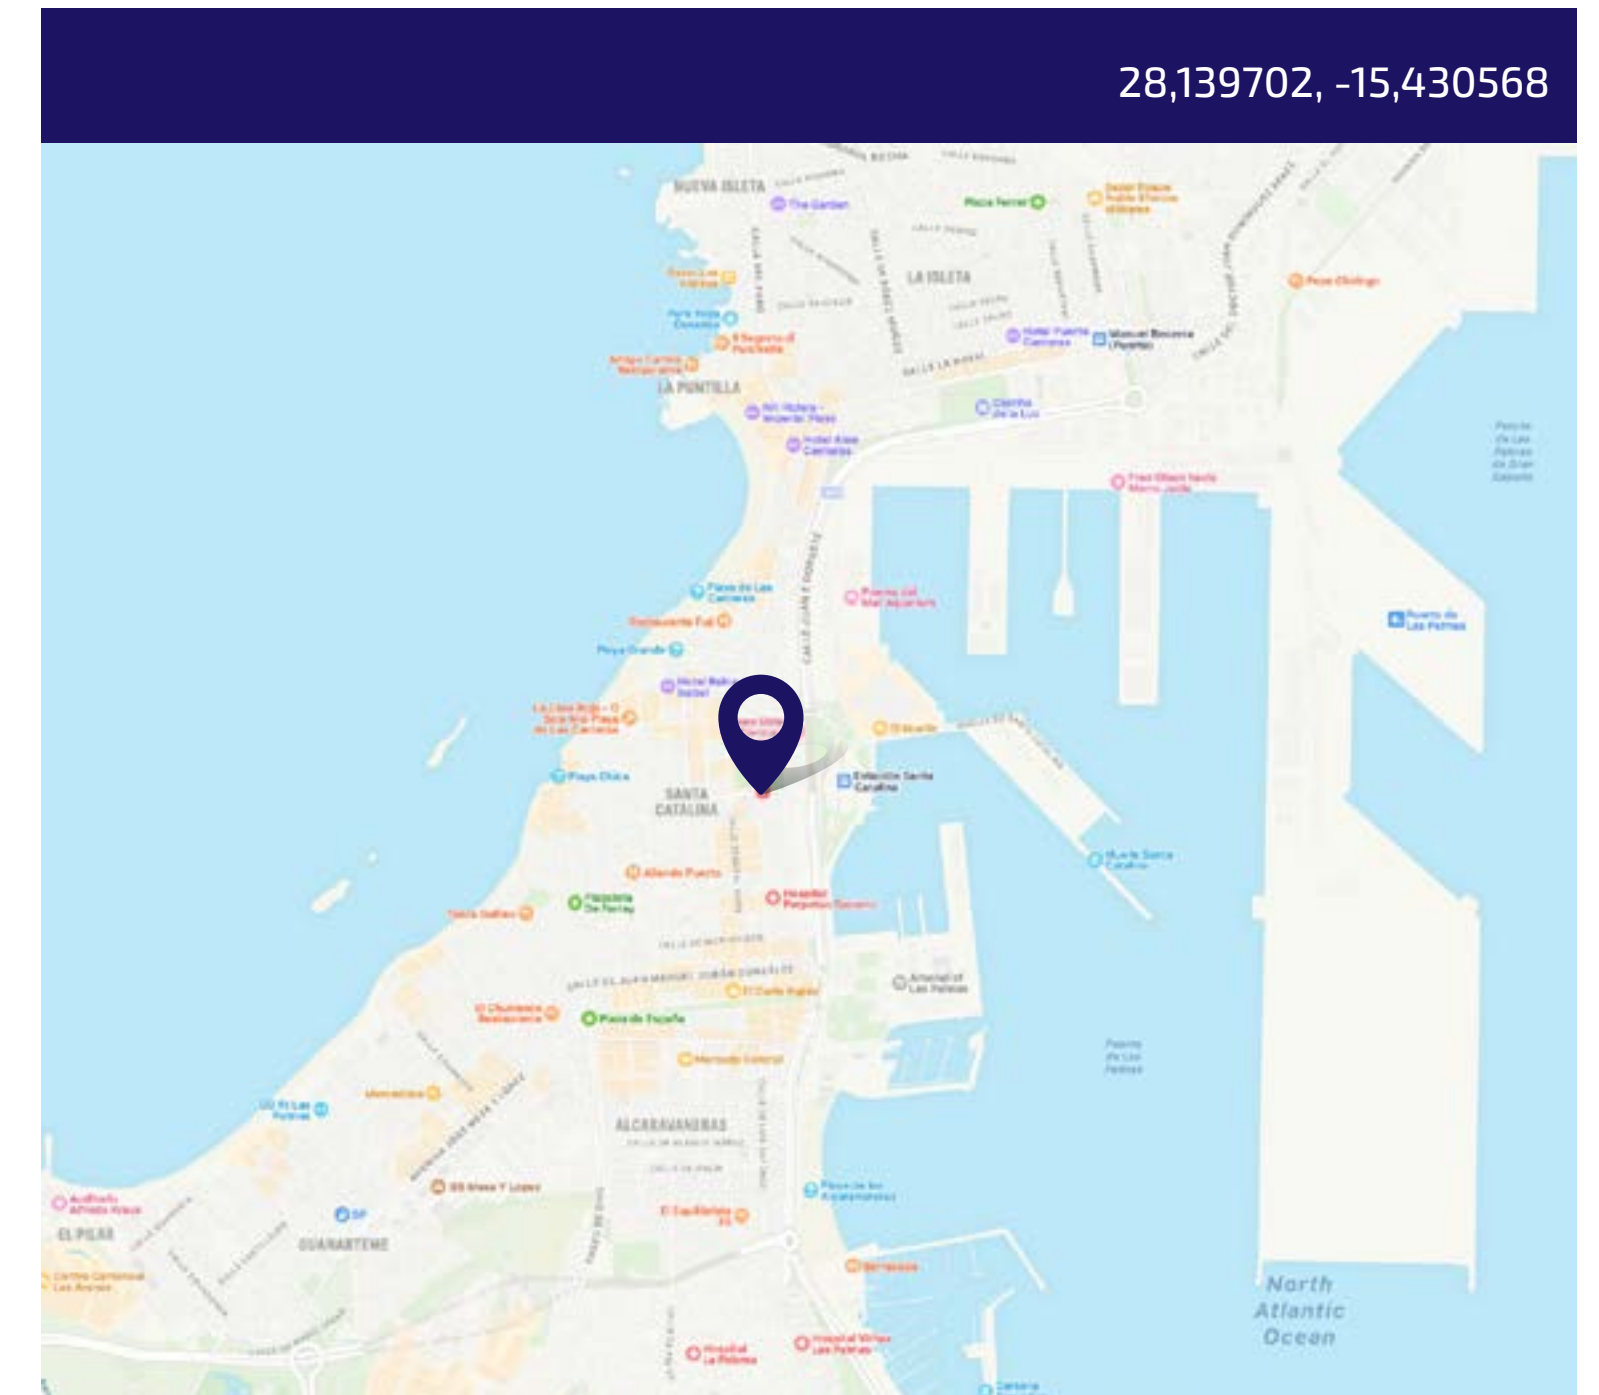

- Estaciones de Servicio **6**

URBANA LAS PALMAS DE GRAN CANARIA • PARQUE STA CATALINA

GRAN FORMATO

OUTDOOR

1 CARA

PARQUE STA CATALINA
LAS PALMAS DE GRAN CANARIA

URBANA LAS PALMAS DE GRAN CANARIA • C/JUAN MANUEL DURAN