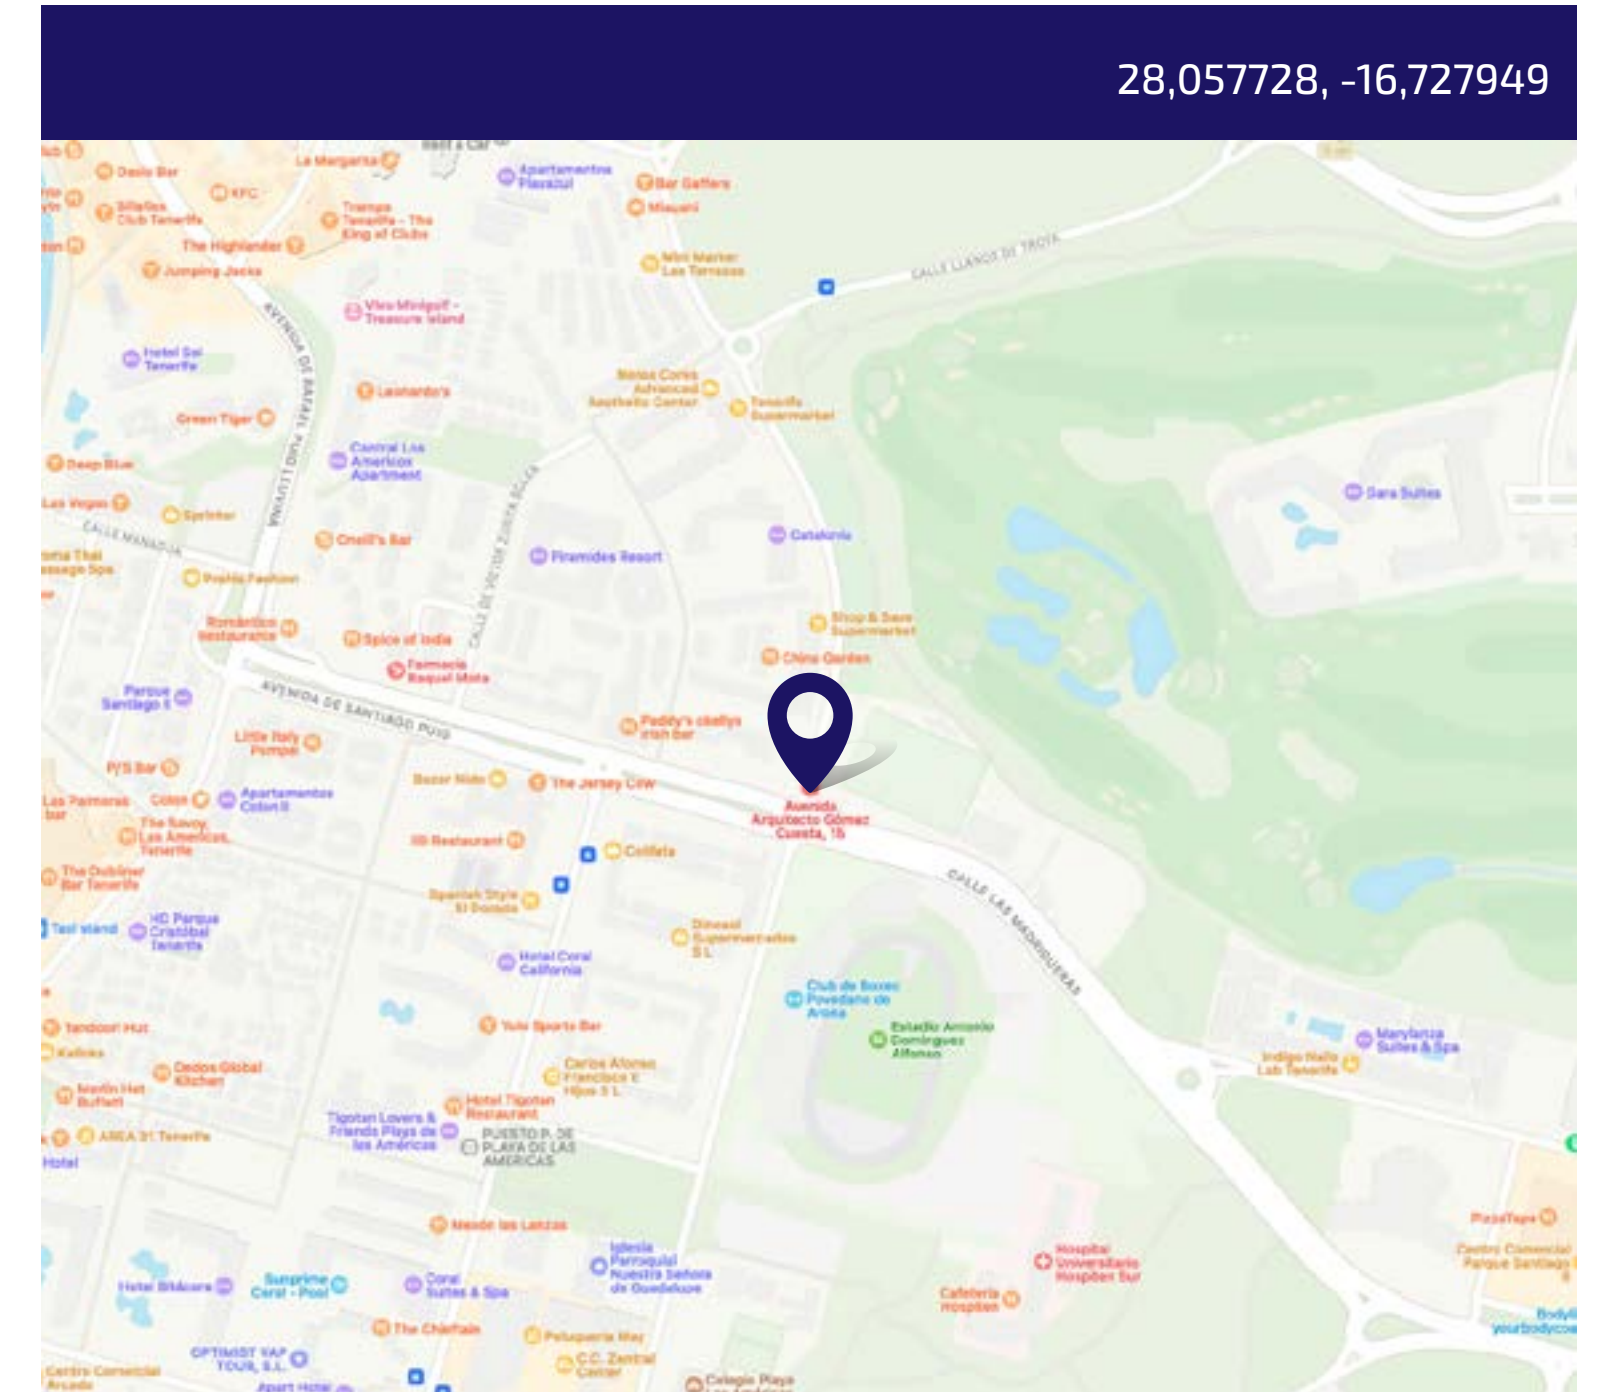

URBANA ARONA • Hotel Zentral Center (Av. Arquitecto Gómez Cuesta)

GRAN FORMATO

OUTDOOR

2 CARAS

28,057728, -16,727949

Av. Arquitecto Gómez Cuesta, 22
38660 Arona
Santa Cruz de Tenerife