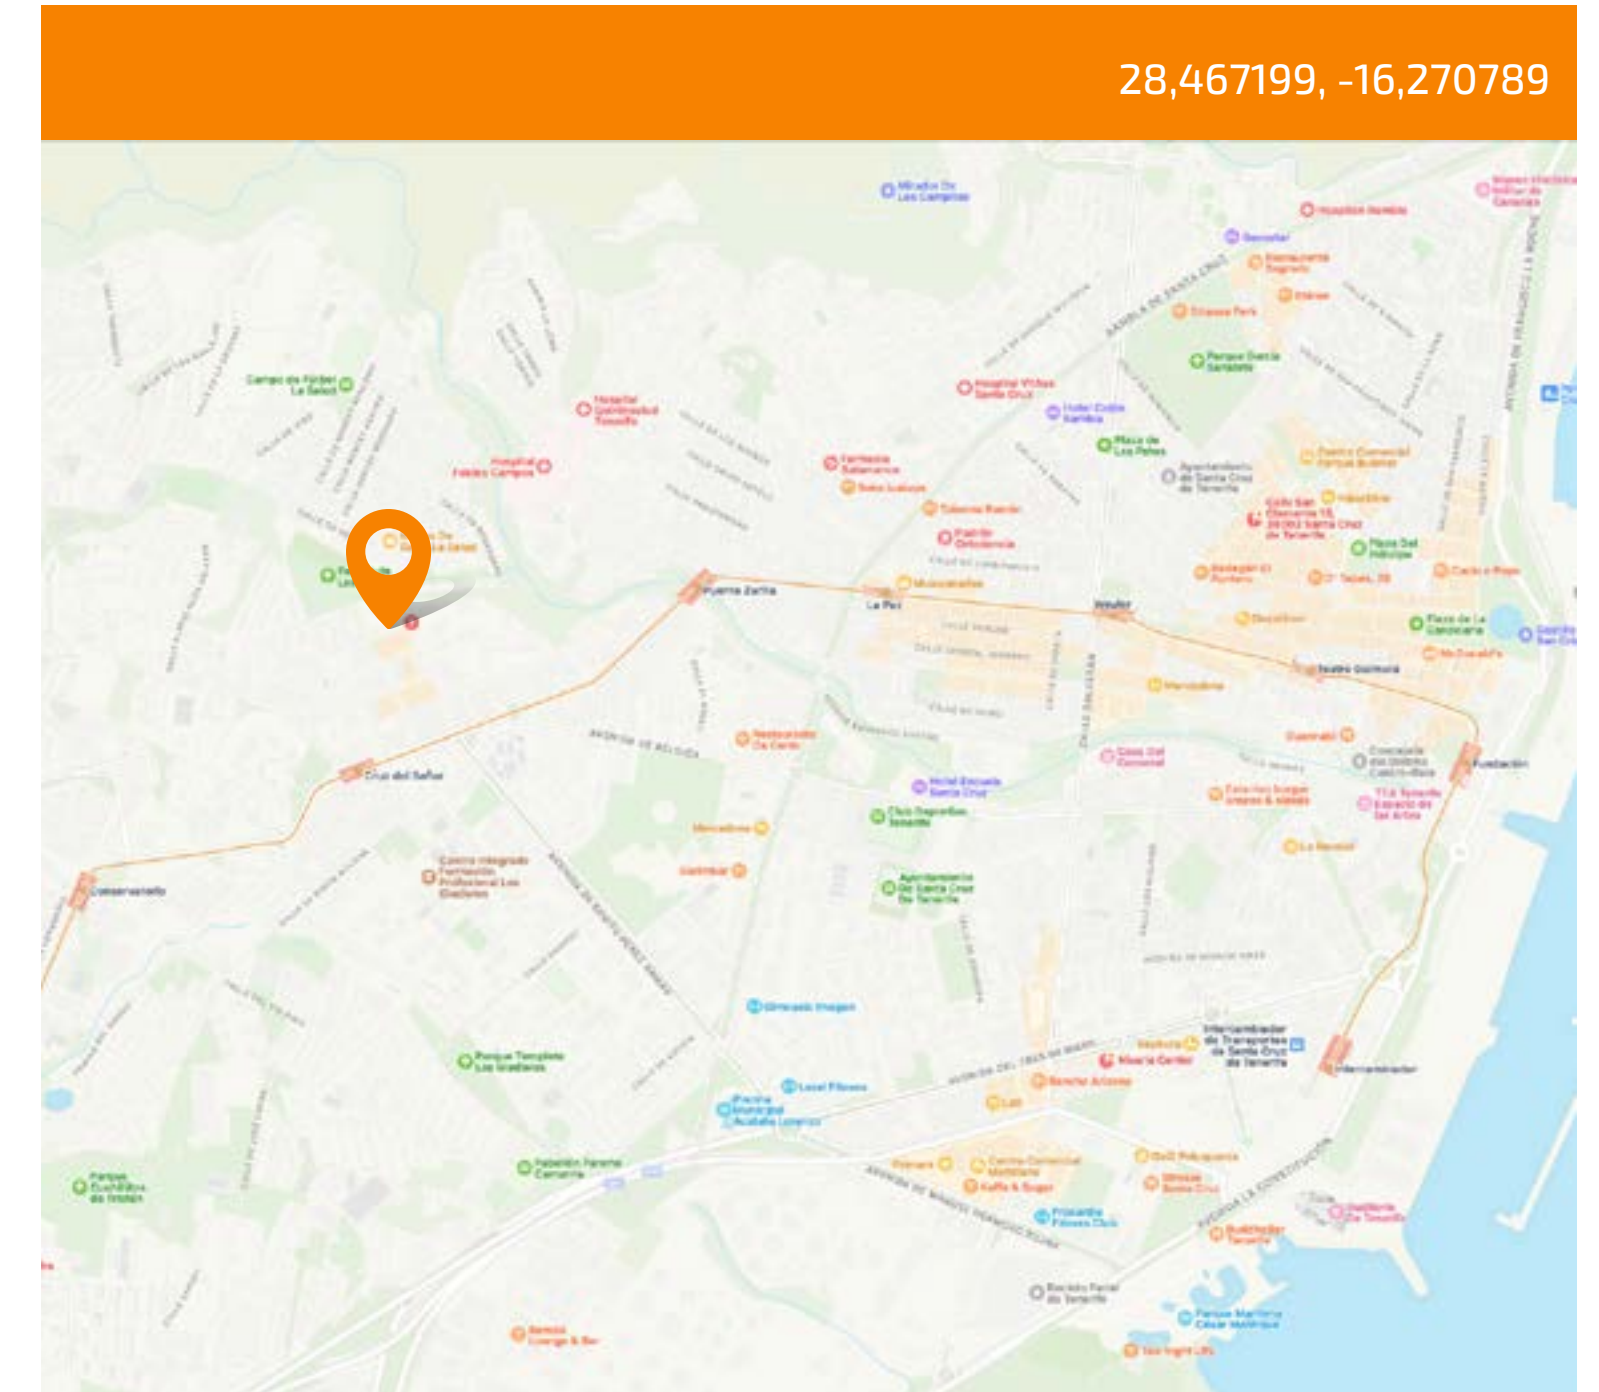

ESTACIONES DE SERVICIO • Disa Avenida de Venezuela

GRAN FORMATO

OUTDOOR

1 CARA

28,467199, -16,270789

Av. De Venezuela s/n
Santa Cruz de Tenerife