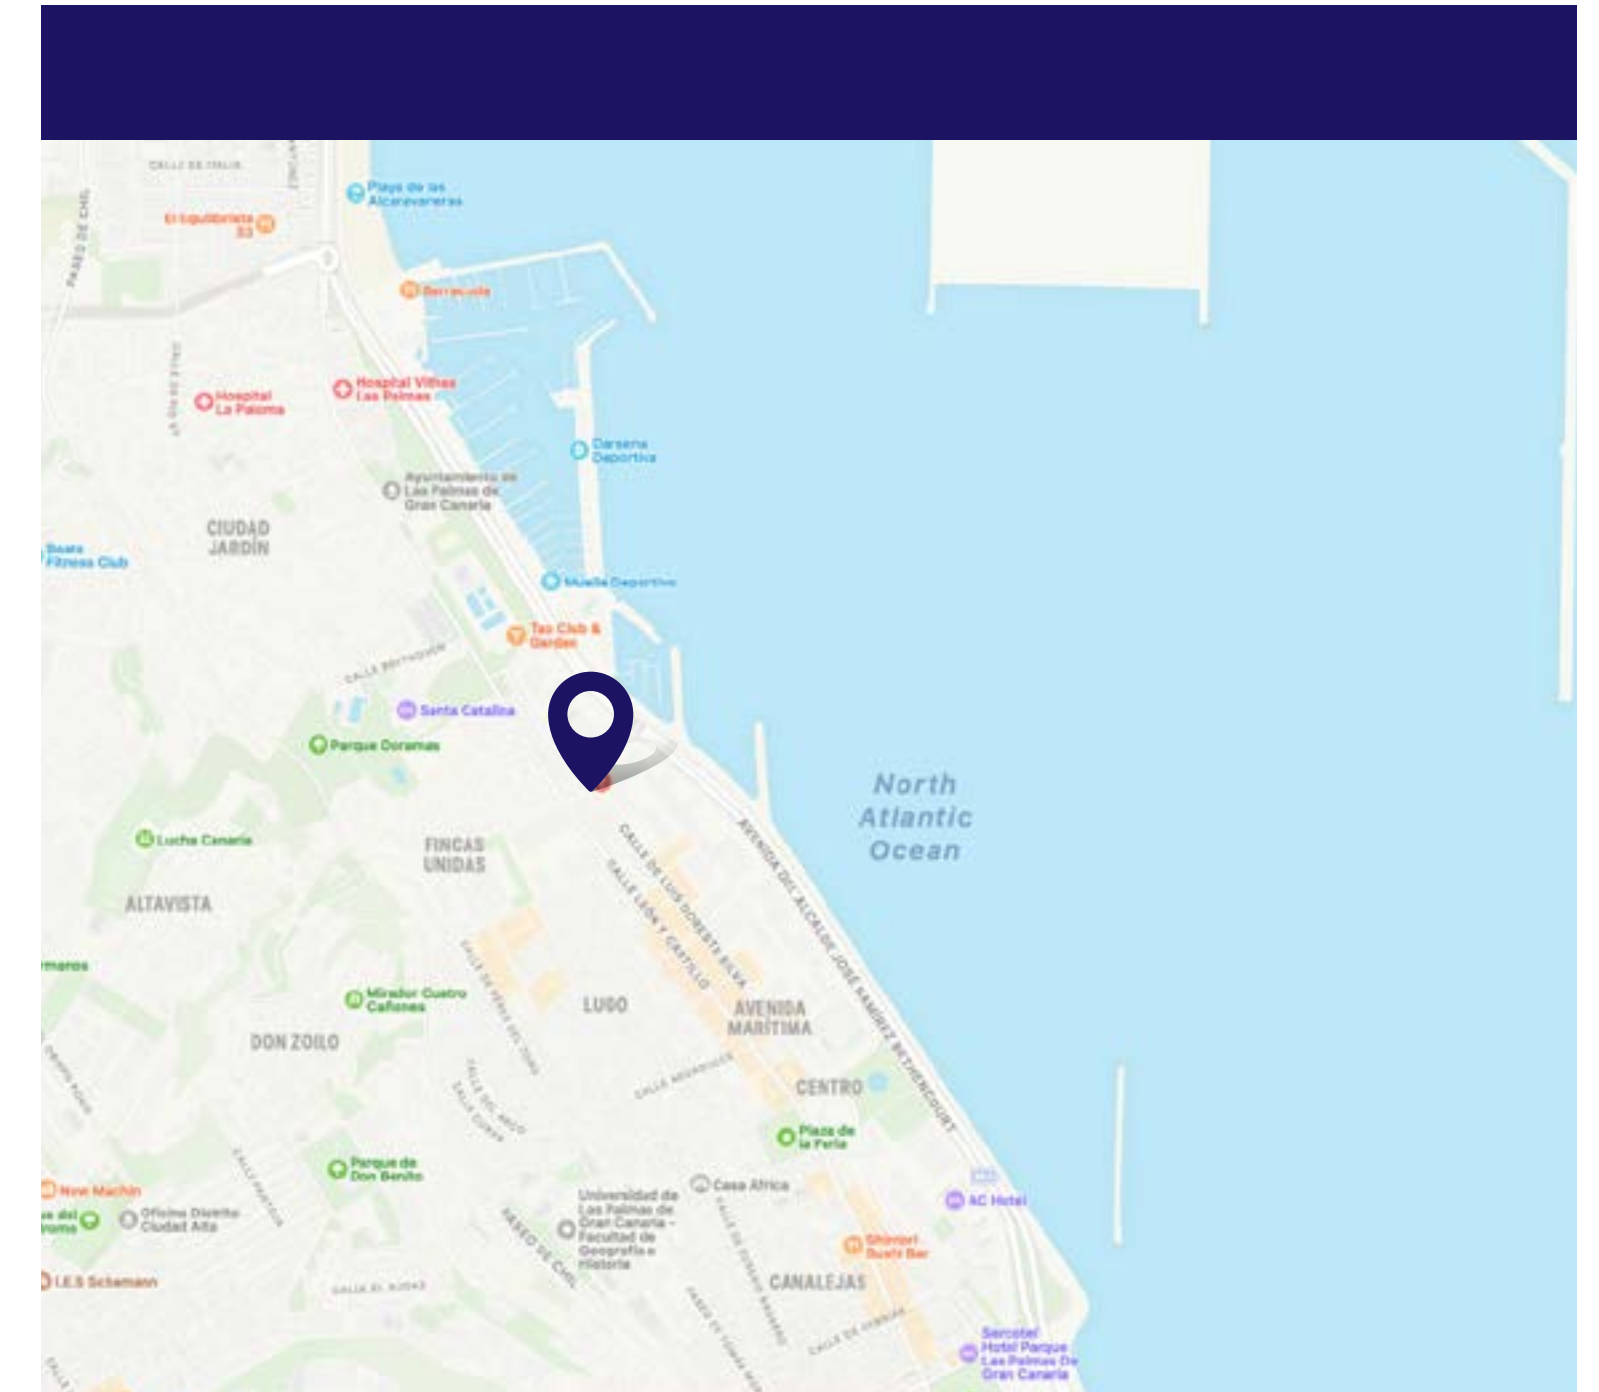

URBANA LAS PALMAS DE GRAN CANARIA • JUAN XXIII

GRAN FORMATO

OUTDOOR

1 CARA

JUAN XXIII Nº 3
LAS PALMAS DE GRAN CANARIA

URBANA LAS PALMAS • PZA. FUERO REAL GRAN CANARIA

GRAN FORMATO

OUTDOOR