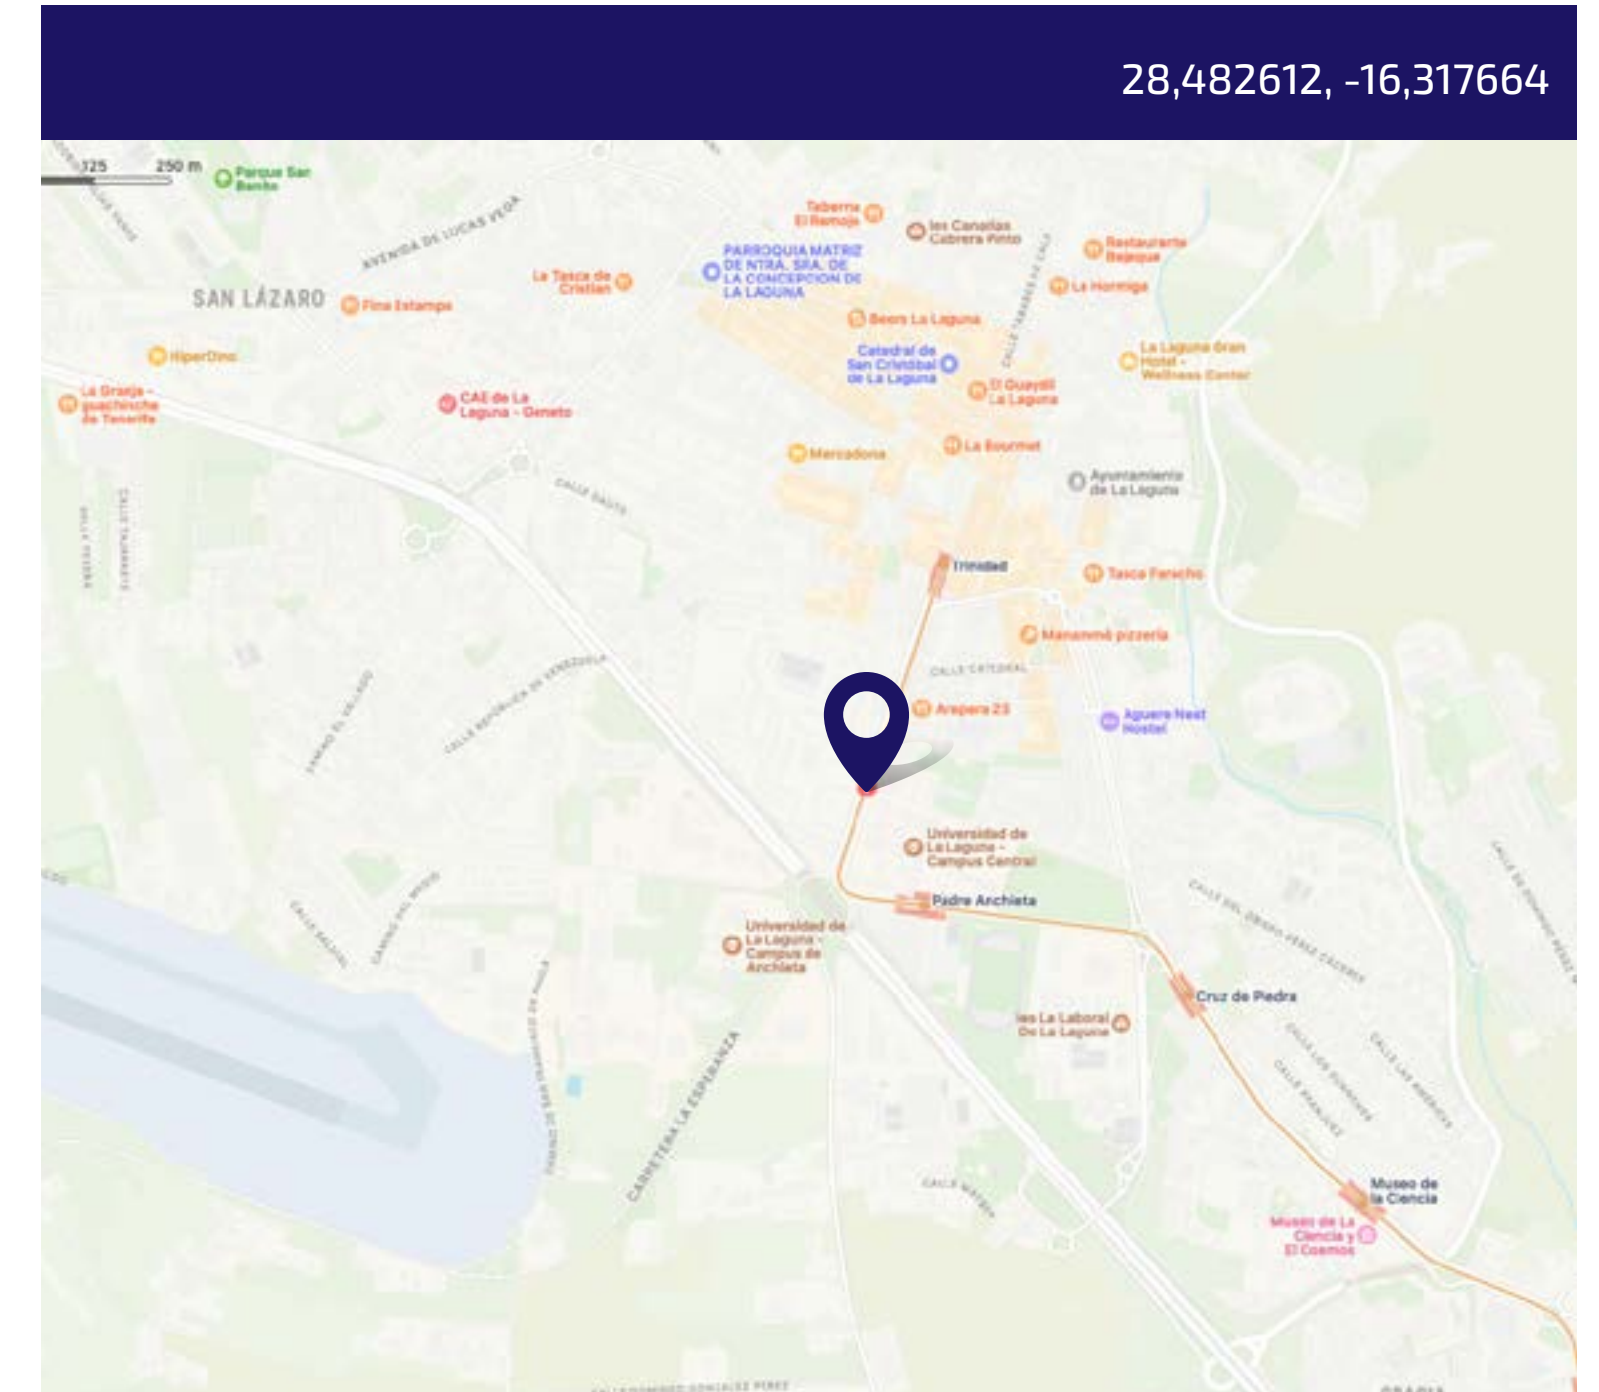

URBANA LA LAGUNA • Tranvía Trinidad (salida)

GRAN FORMATO

OUTDOOR

2 CARAS

28,482612, -16,317664

Av. Trinidad, 50
38204 San Cristóbal de La Laguna,
Santa Cruz de Tenerife