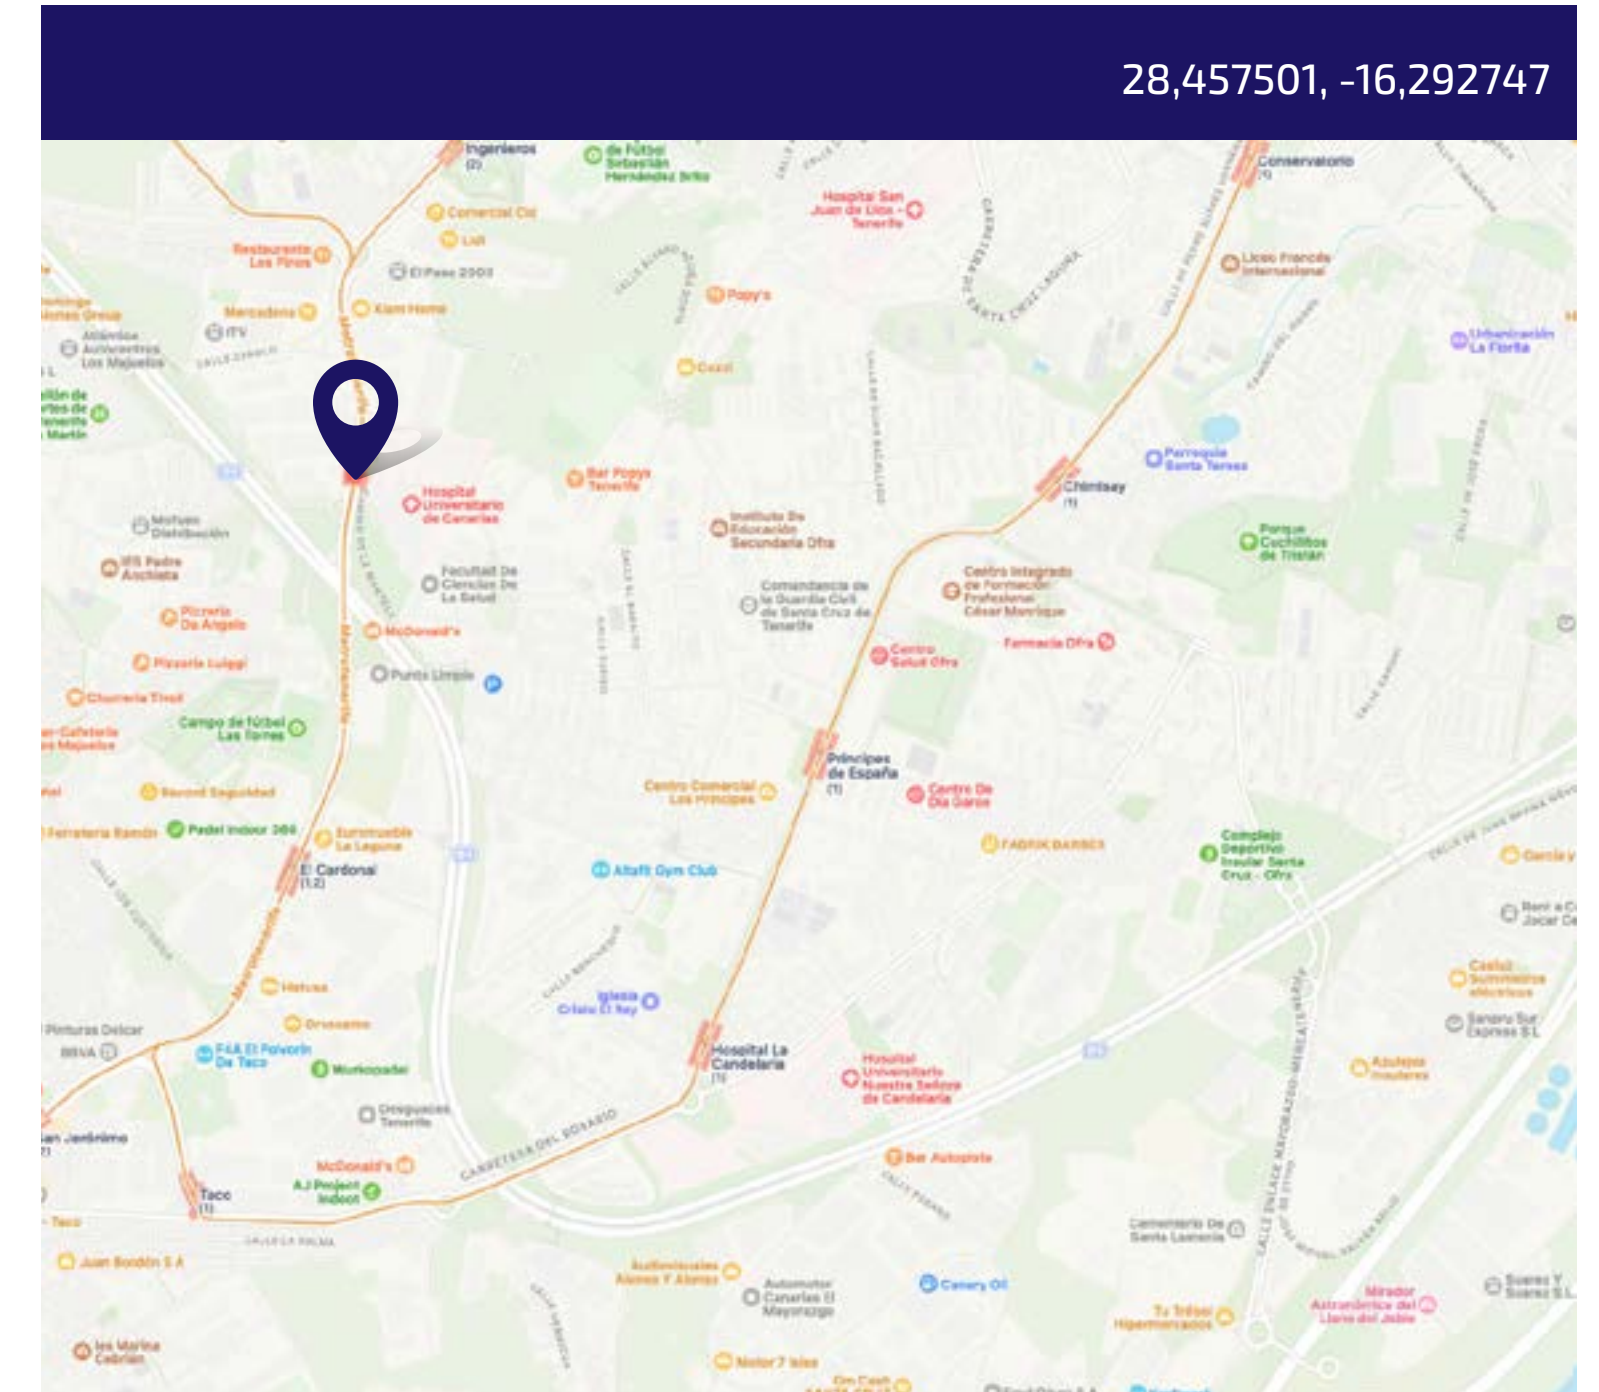

URBANA LA LAGUNA • Tranvía Hospital Universitario (entrada)

GRAN FORMATO

OUTDOOR

2 CARAS

28,457501, -16,292747

Crta. General La Cuesta Taco
San Cristóbal de La Laguna,
38320 Santa Cruz de Tenerife.