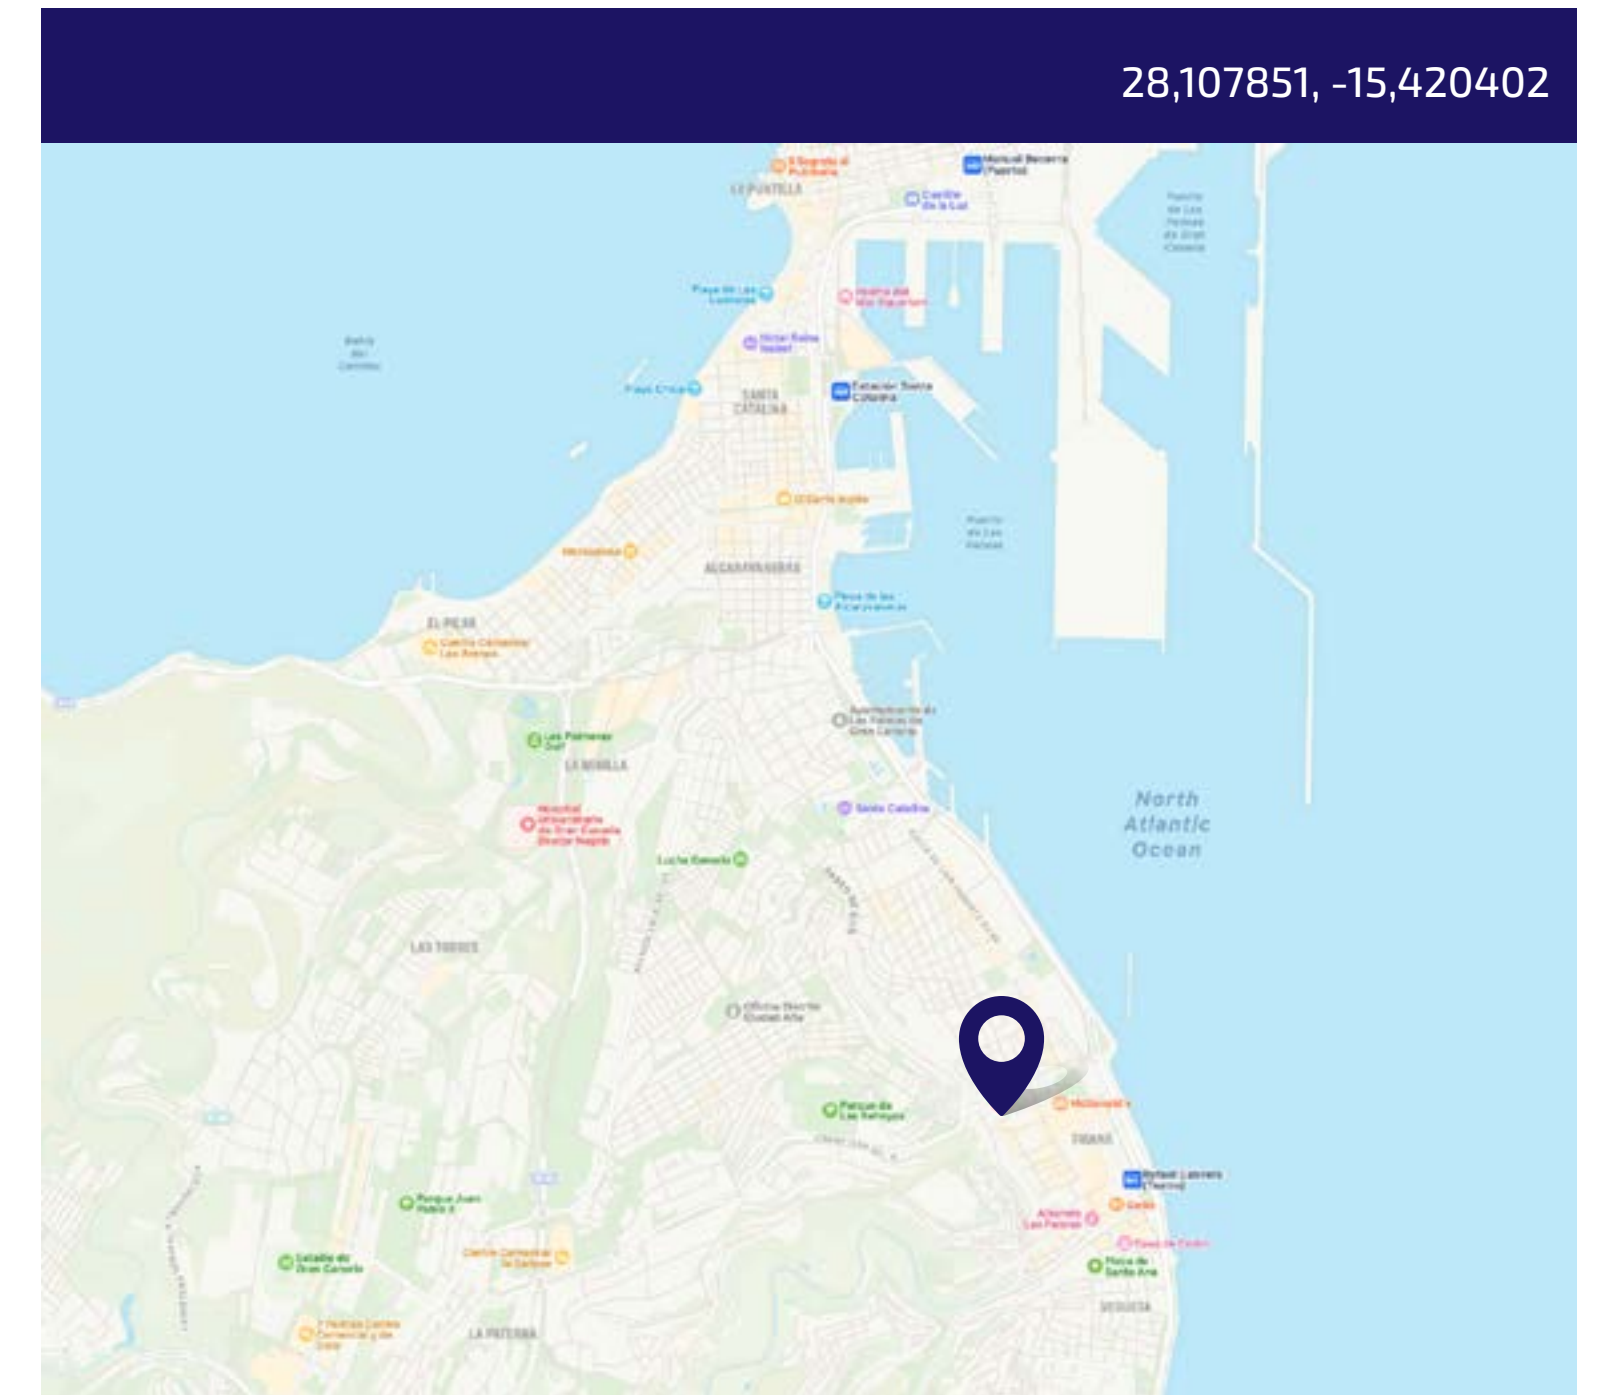

1 CARA

PARQUE SAN TELMO
LAS PALMAS DE GRAN CANARIA

URBANA LAS PALMAS DE GRAN CANARIA • C/BRAVO MURILLO

GRAN FORMATO

OUTDOOR

1 CARA

28,107851, -15,420402

C/BRAVO MURILLO
(FRENTE AL CABILDO)
LAS PALMAS DE GRAN CANARIA