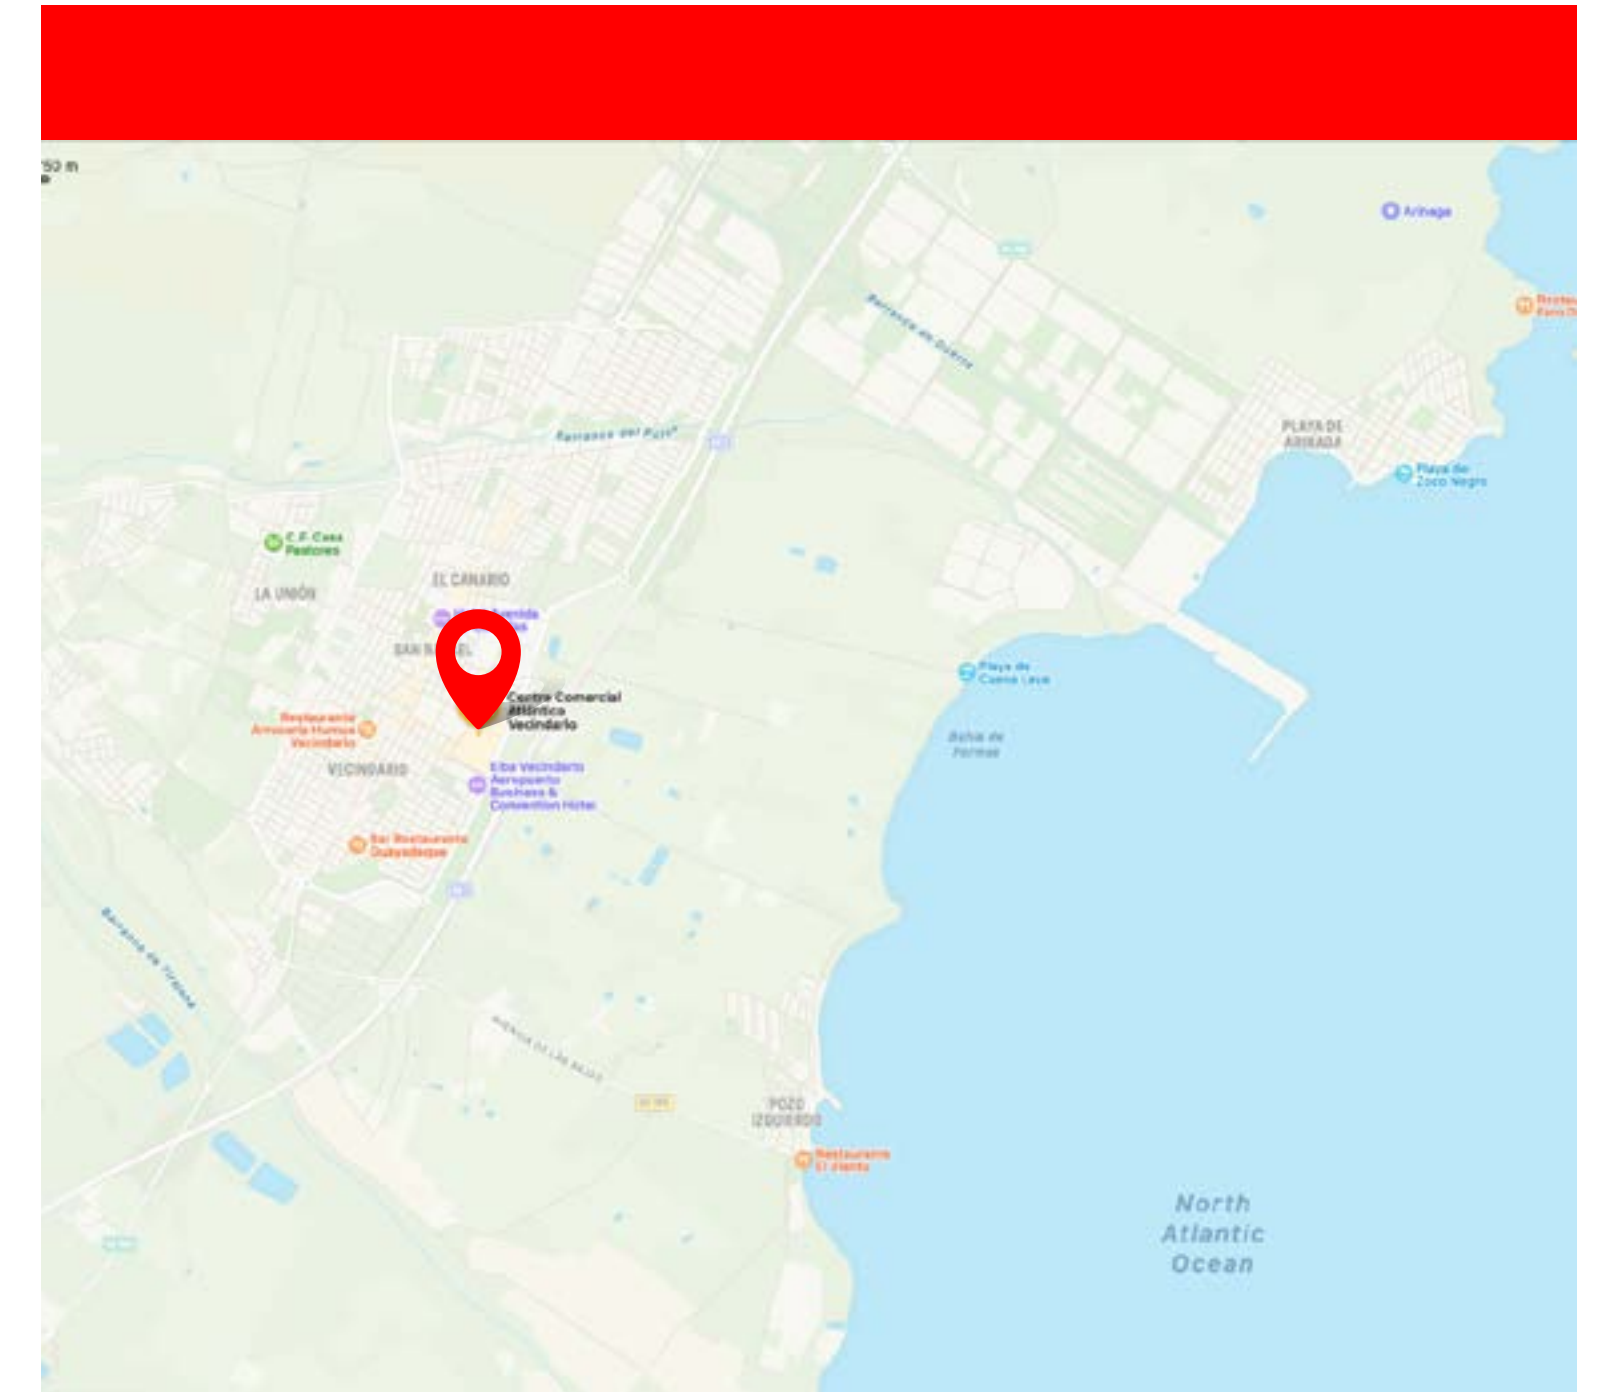

C.C. Atlántico Vecindario
C. Adargoma, s/n,
35110 Vecindario, Las Palmas

ESTACIONES DE SERVICIO • DISA TAFIRA

GRAN FORMATO

OUTDOOR

1 CARA

28,045128, -15,475335

Carretera Gral. del Centro, nº146
35300 - Santa Brígida
Las Palmas de Gran Canaria