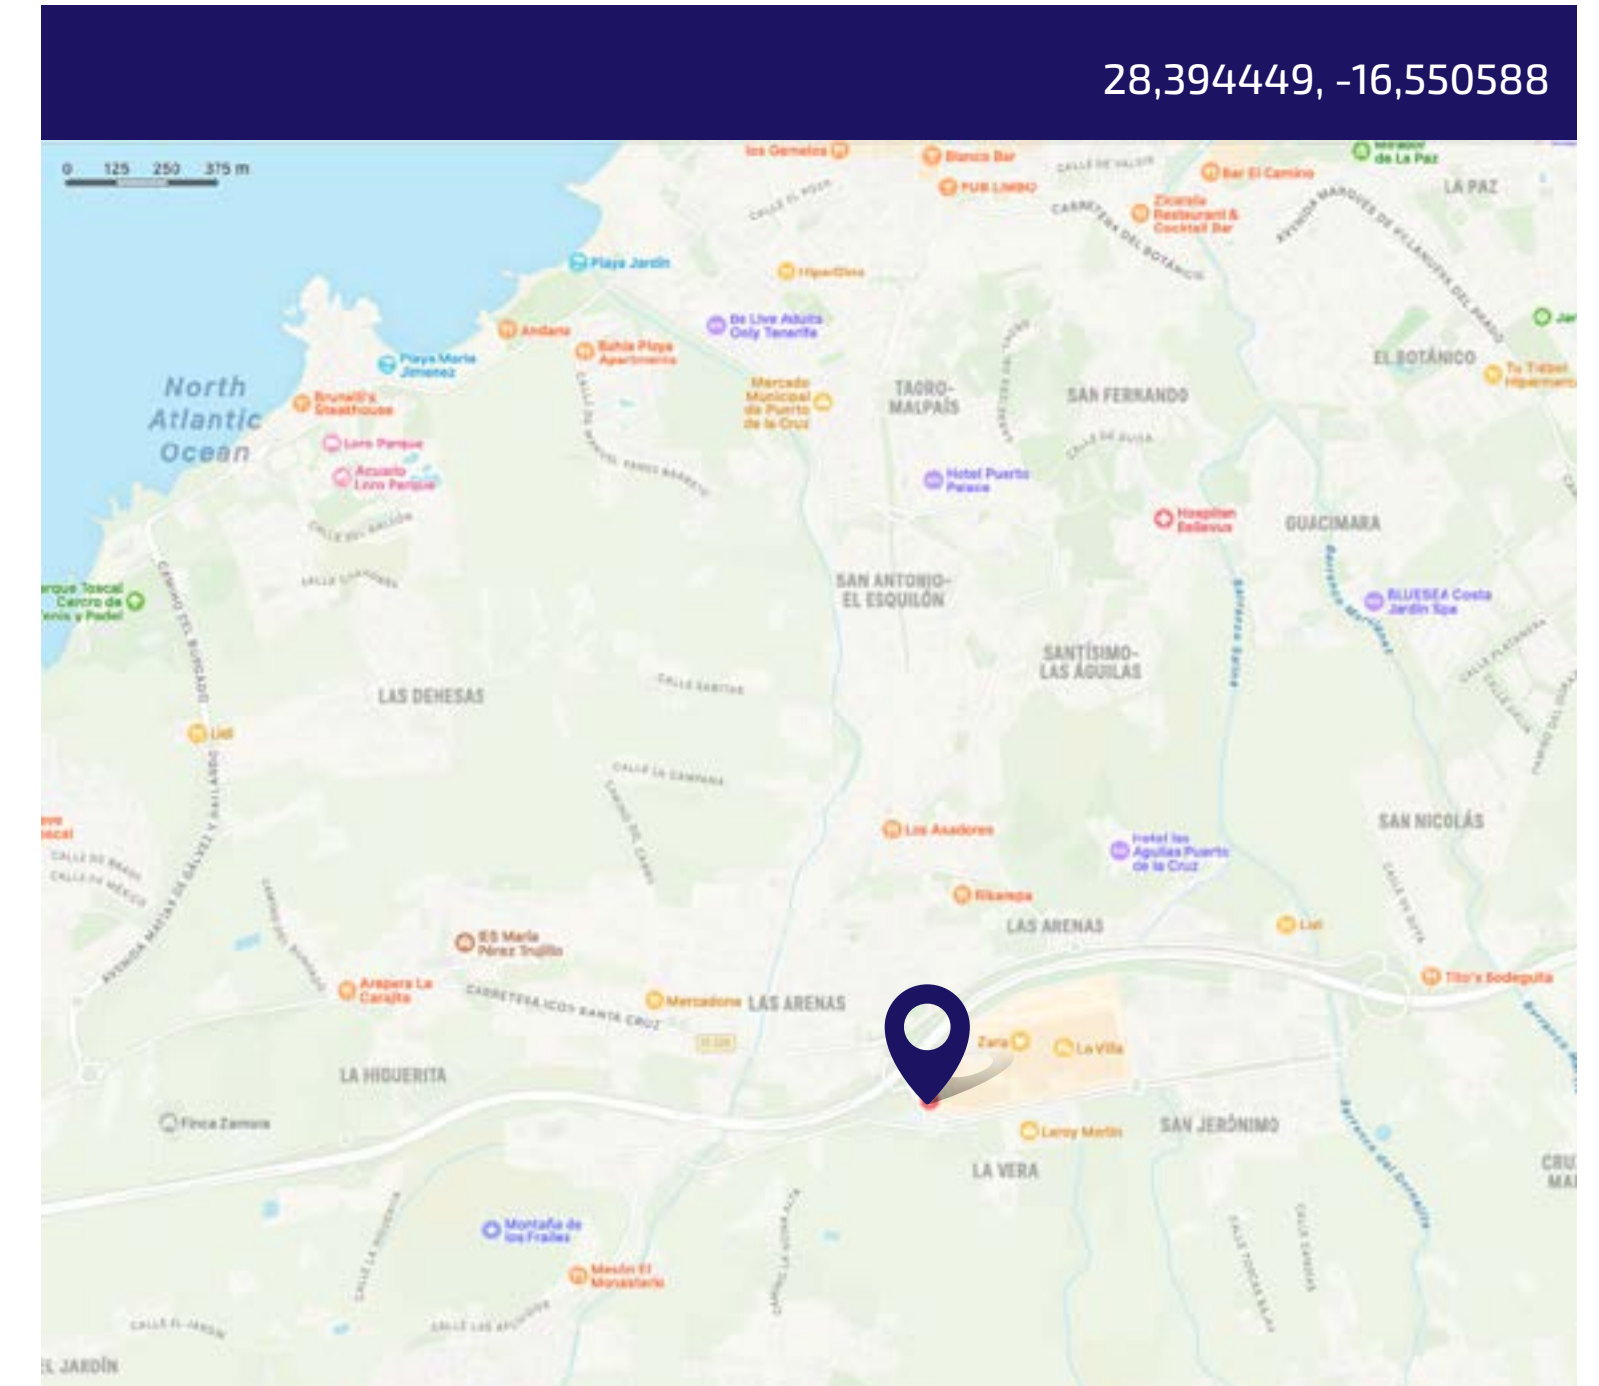

28,394449, -16,550588

Polígono de San Jerónimo,
38300 La Orotava,
Santa Cruz de Tenerife.

URBANA LA OROTAVA • Pol. San Jerónimo (entrada C.C. El Trompo)

GRAN FORMATO

OUTDOOR

1 CARA

28,395401, -16,540531

Polígono de San Jerónimo,
38300 La Orotava
Santa Cruz de Tenerife.