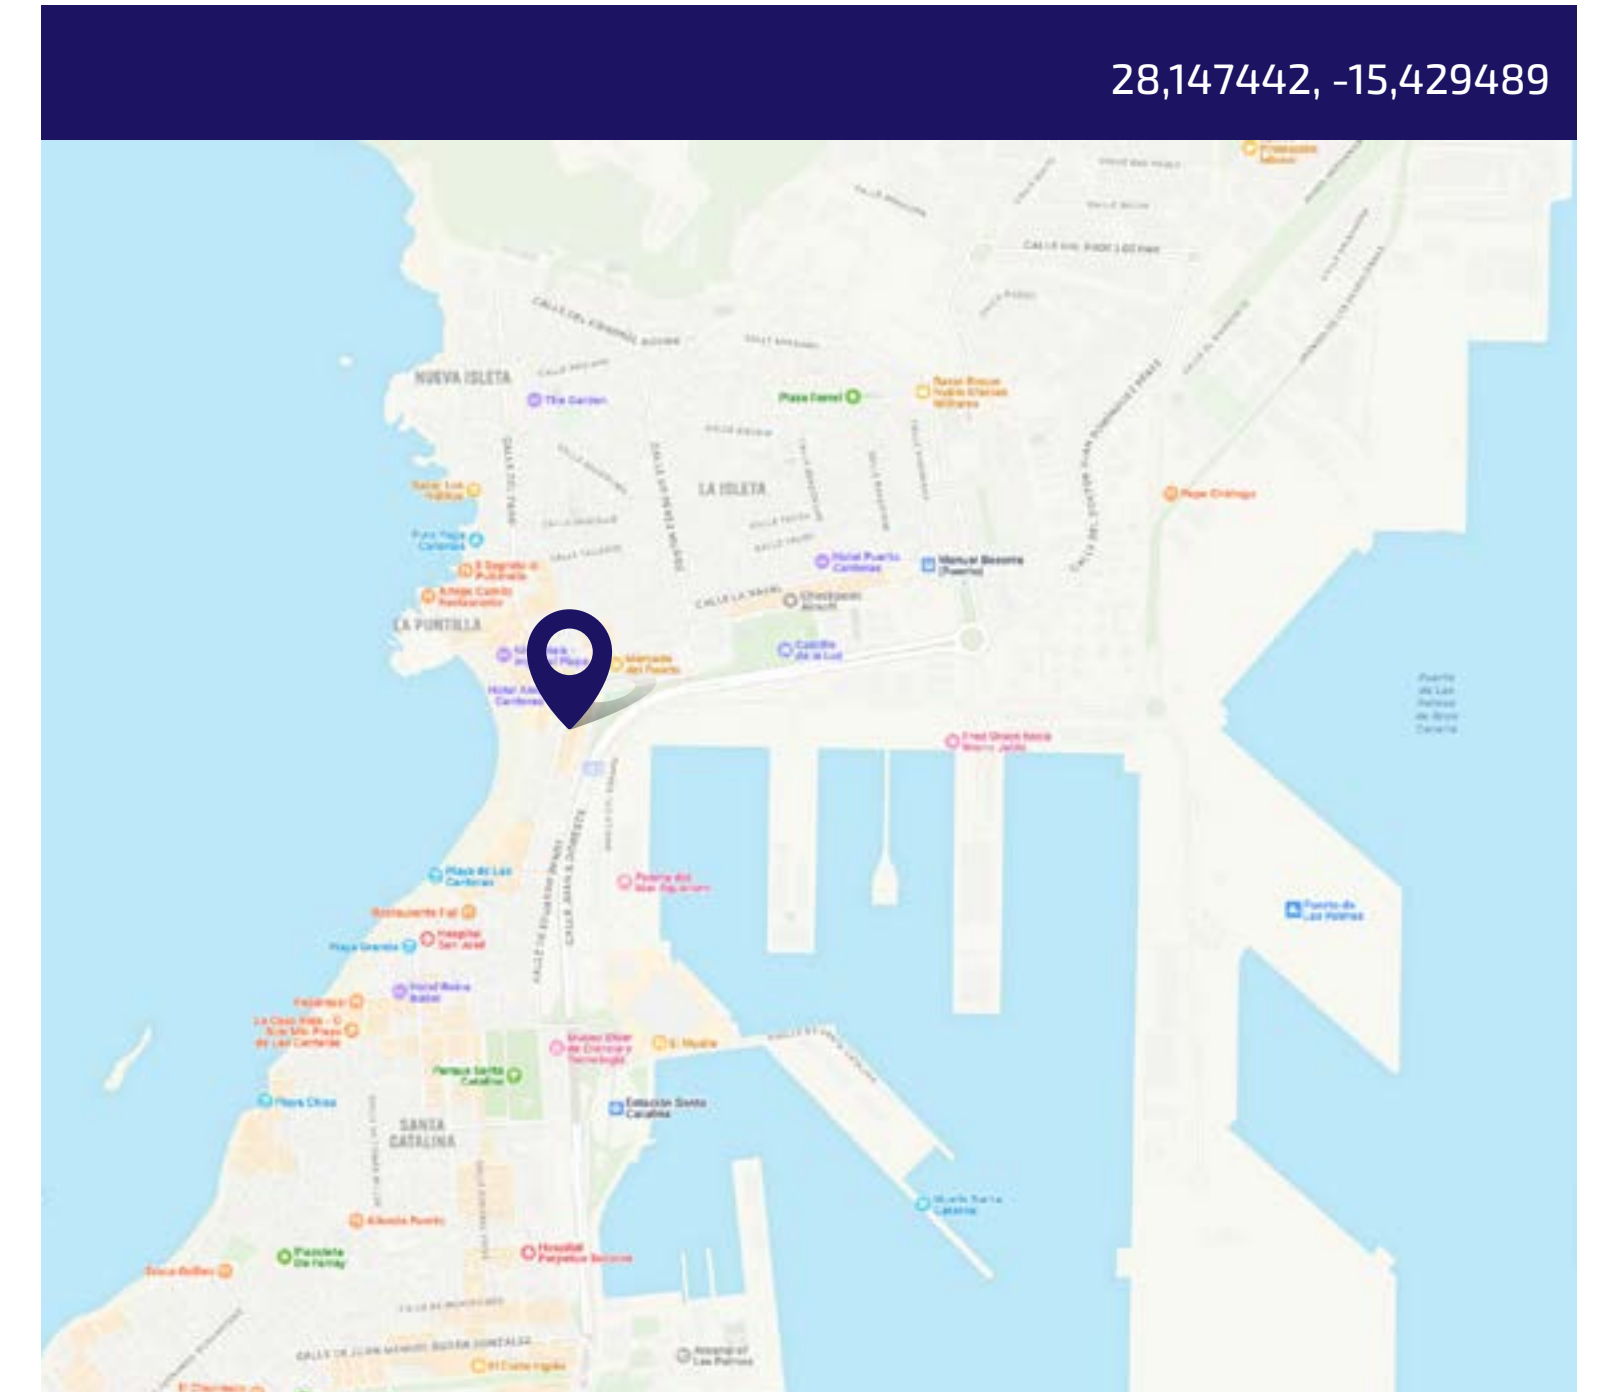

1 CARA

28,147442, -15,429489

C/ALBAREDA Nº 91
LAS PALMAS DE GRAN CANARIA

URBANA LAS PALMAS DE GRAN CANARIA • JUAN MANUEL DURÁN

GRAN FORMATO

OUTDOOR

1 CARA

JUAN MANUEL DURÁN 1
LAS PALMAS DE GRAN CANARIA