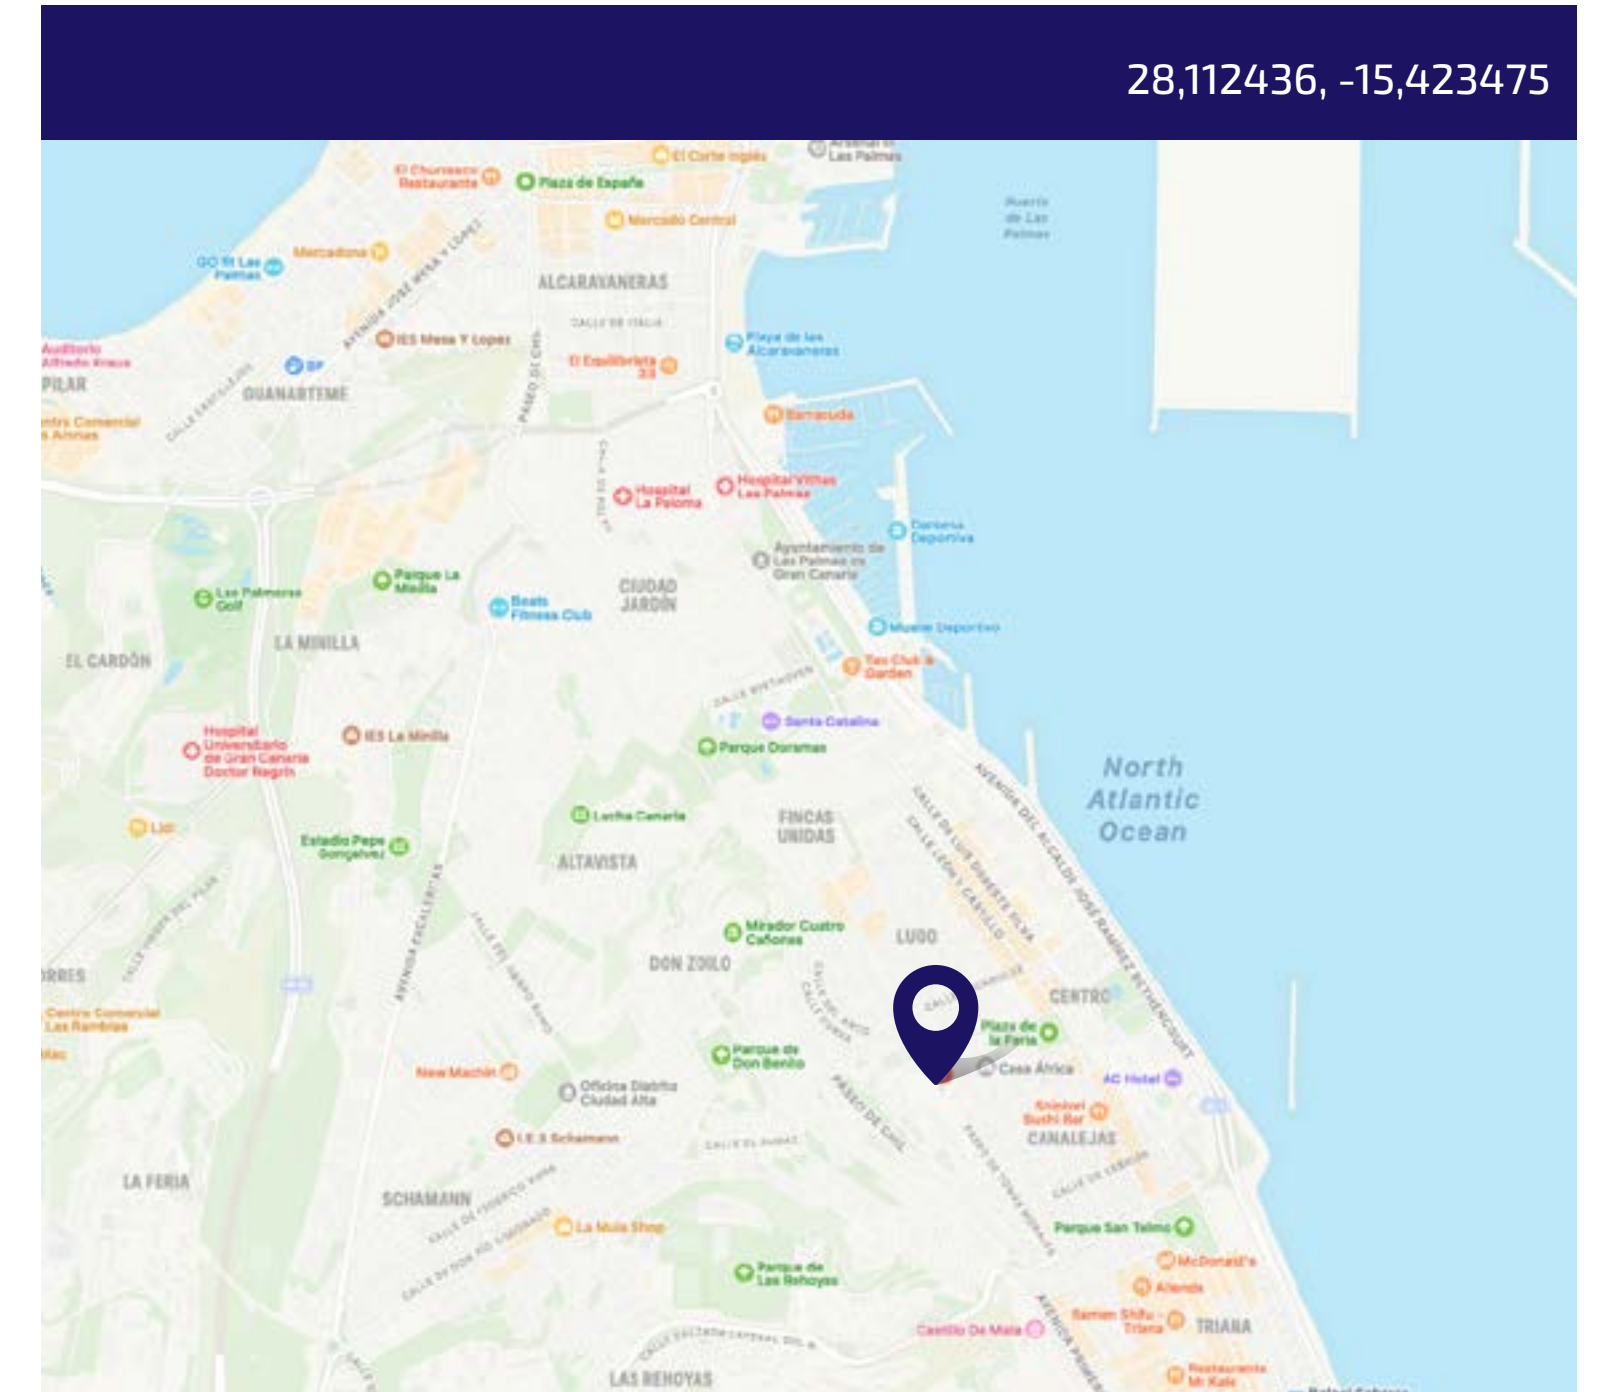

URBANA LAS PALMAS DE GRAN CANARIA • PZA. DE LA CONSTITUCION

GRAN FORMATO

OUTDOOR

1 CARA

PZ. DE LA CONSTITUCION N° 3
LAS PALMAS DE GRAN CANARIA