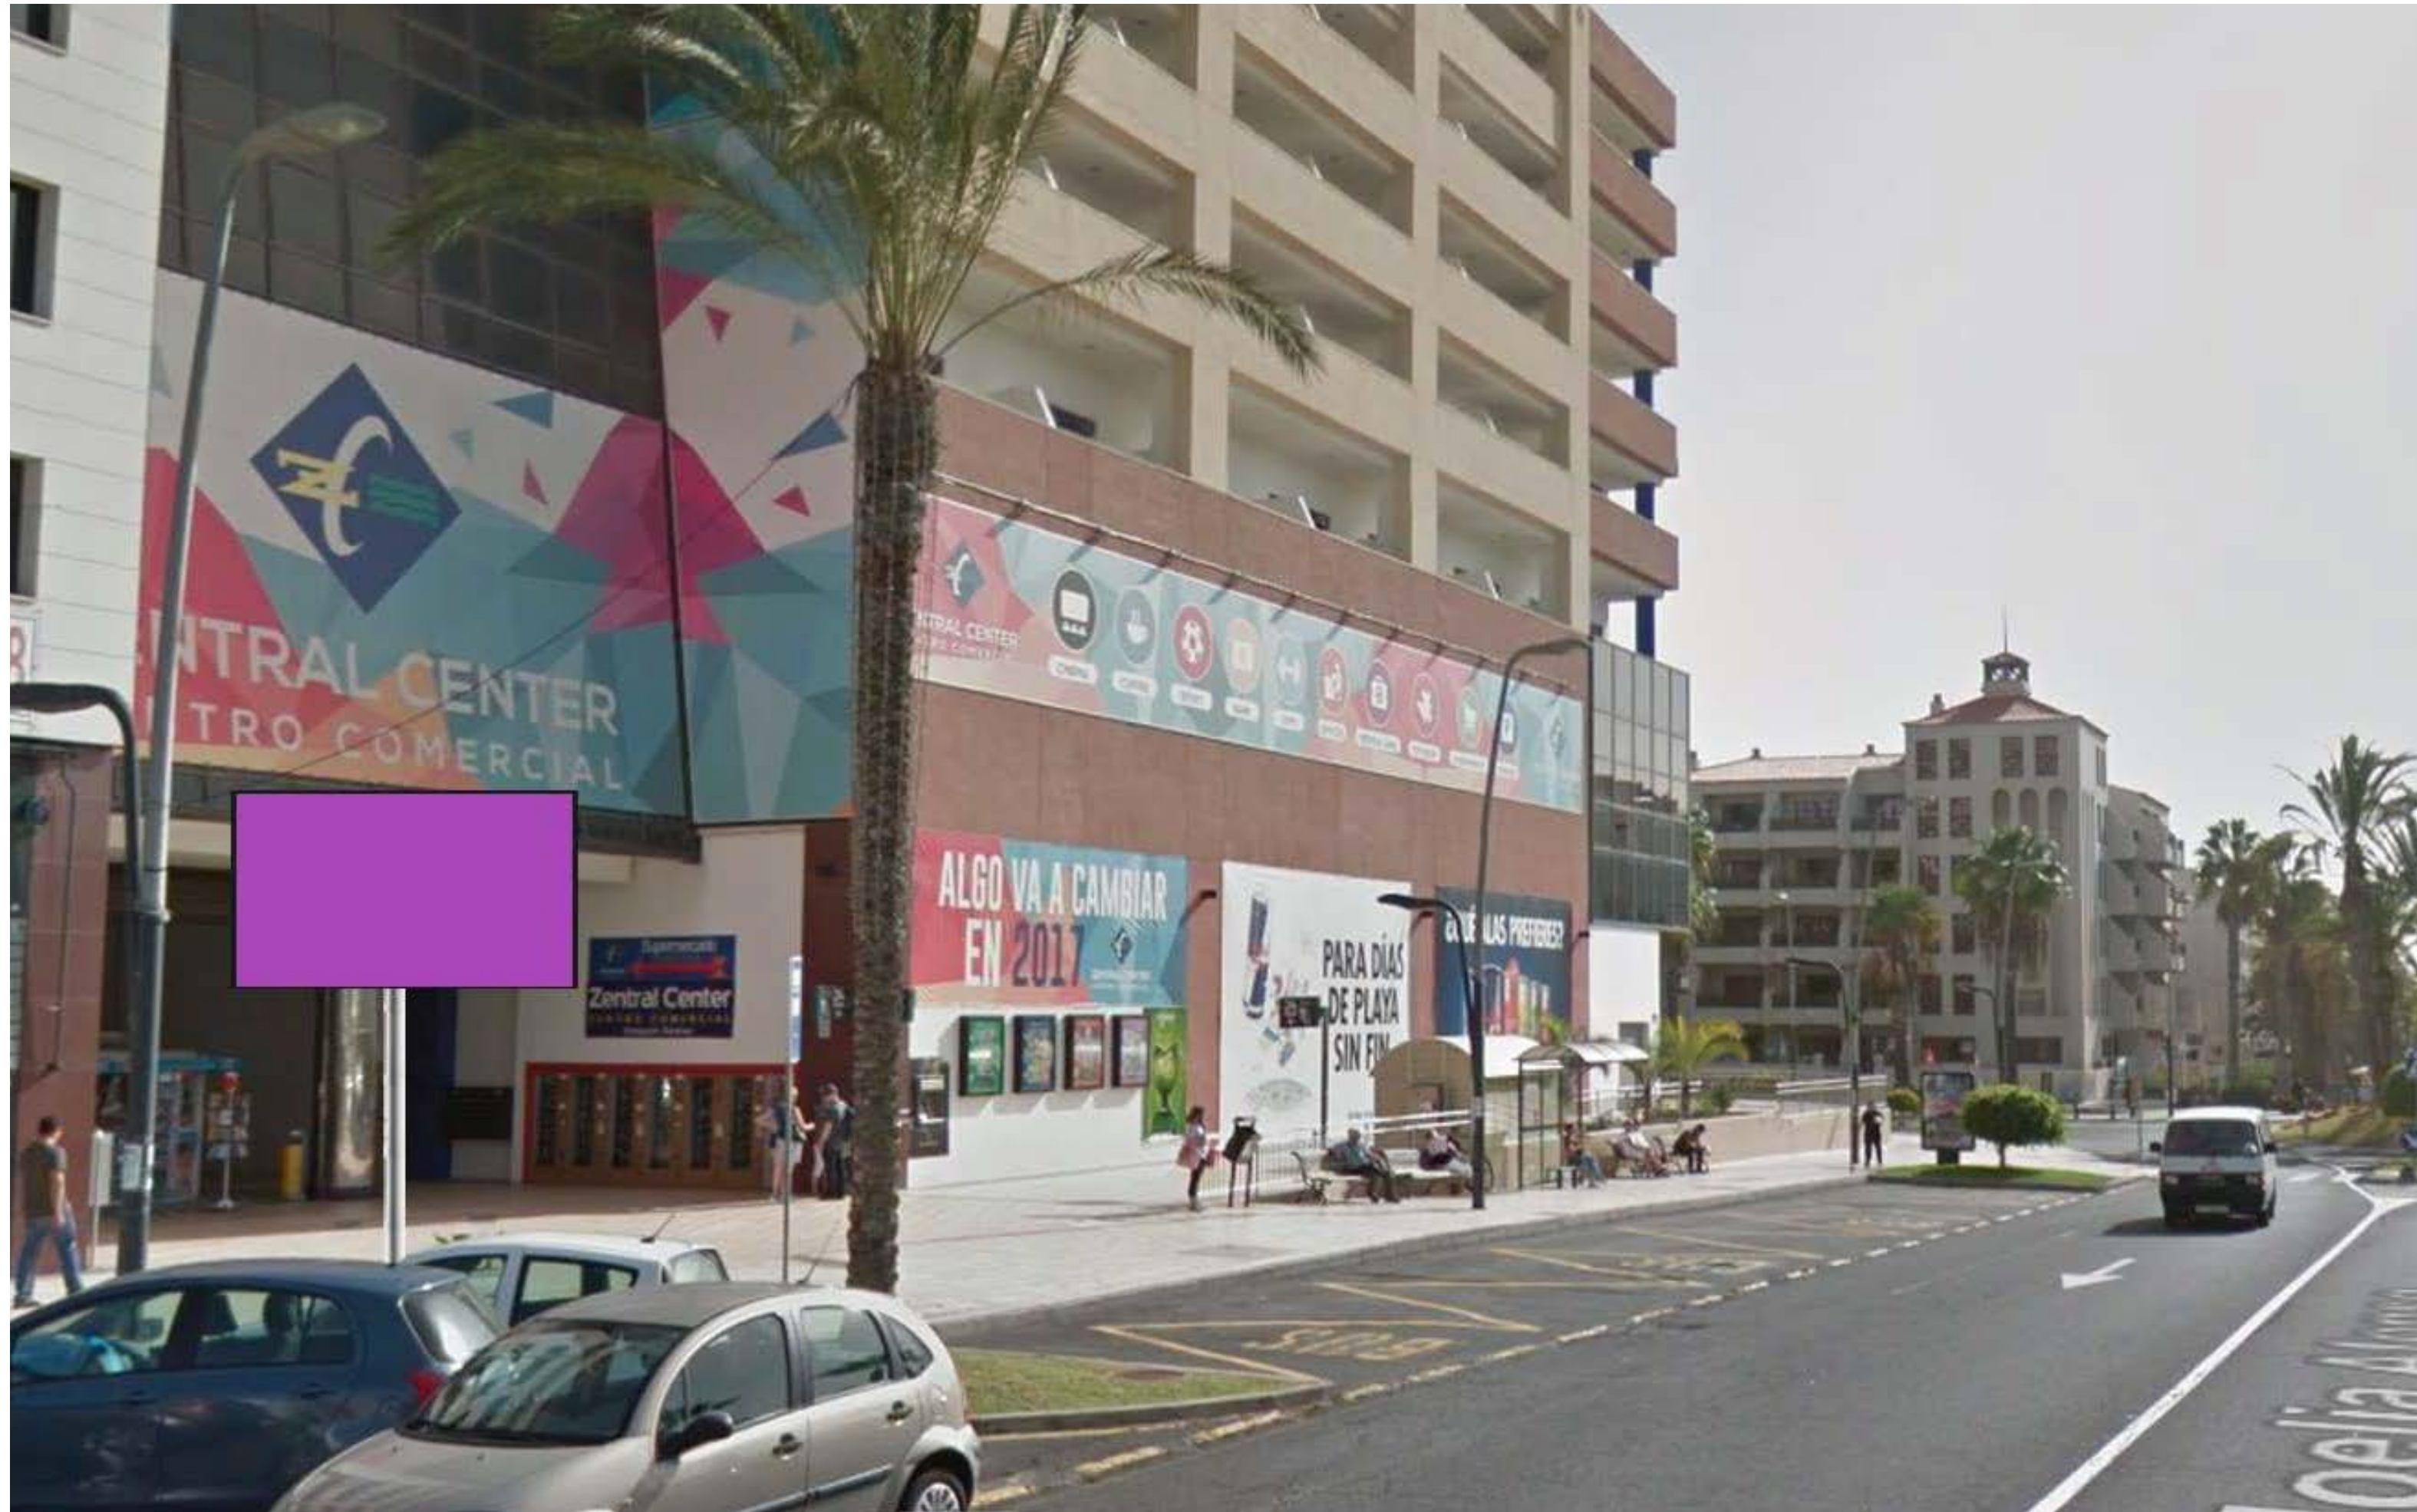

28,057677, -16,72972

Av. Antonio Domínguez, 11
38660 Arona
Santa Cruz de Tenerife

URBANA ARONA · C.C. Zentral Center (C. Noelia Afonso Cabrera)

GRAN FORMATO

OUTDOOR

2 CARAS

28,057519, -16,72972

Av. Antonio Dominguez, 11
38660 Arona
Santa Cruz de Tenerife