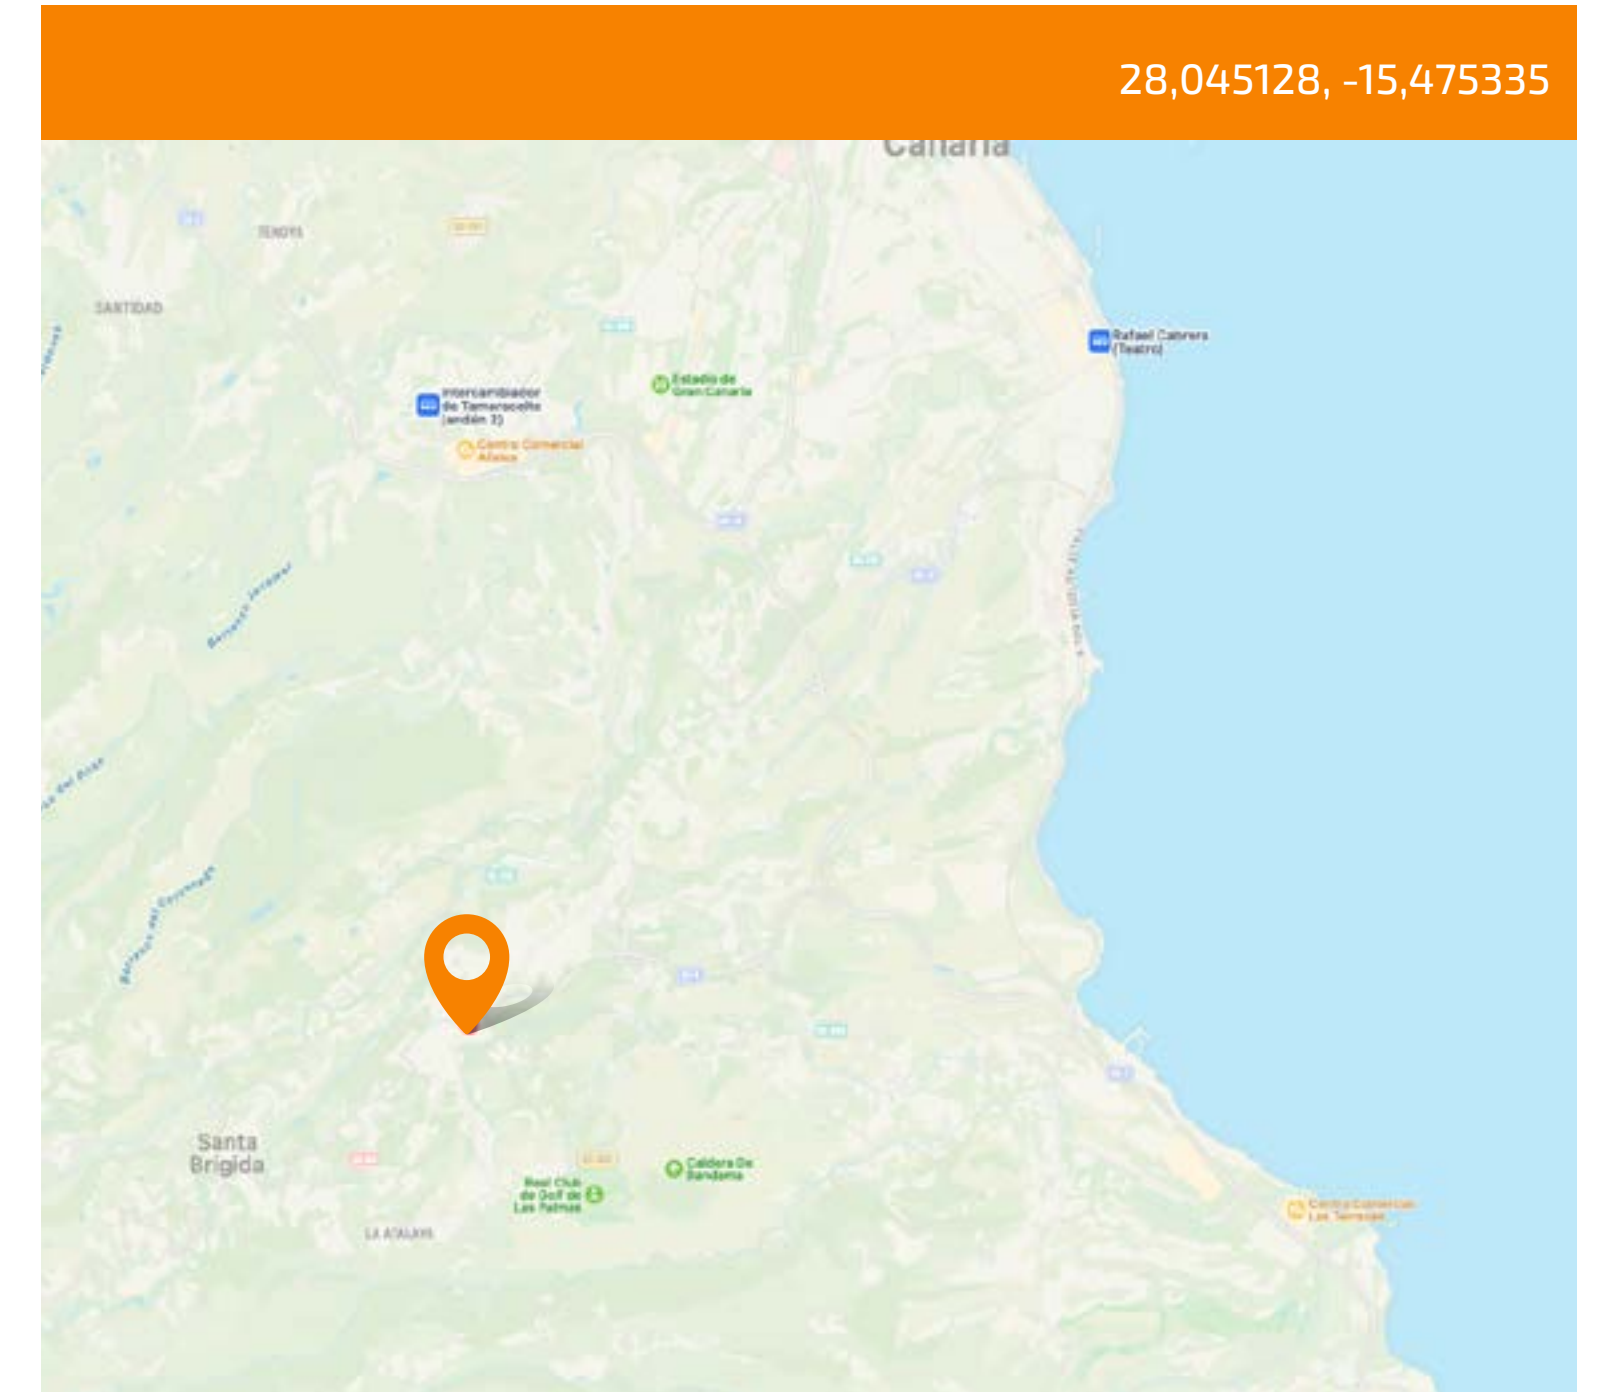

C.C. Atlántico Vecindario
C. Adargoma, s/n,
35110 Vecindario, Las Palmas

ESTACIONES DE SERVICIO • DISA TAFIRA

GRAN FORMATO

OUTDOOR

1 CARA

28,045128, -15,475335

Carretera Gral. del Centro, nº146
35300 - Santa Brígida
Las Palmas de Gran Canaria