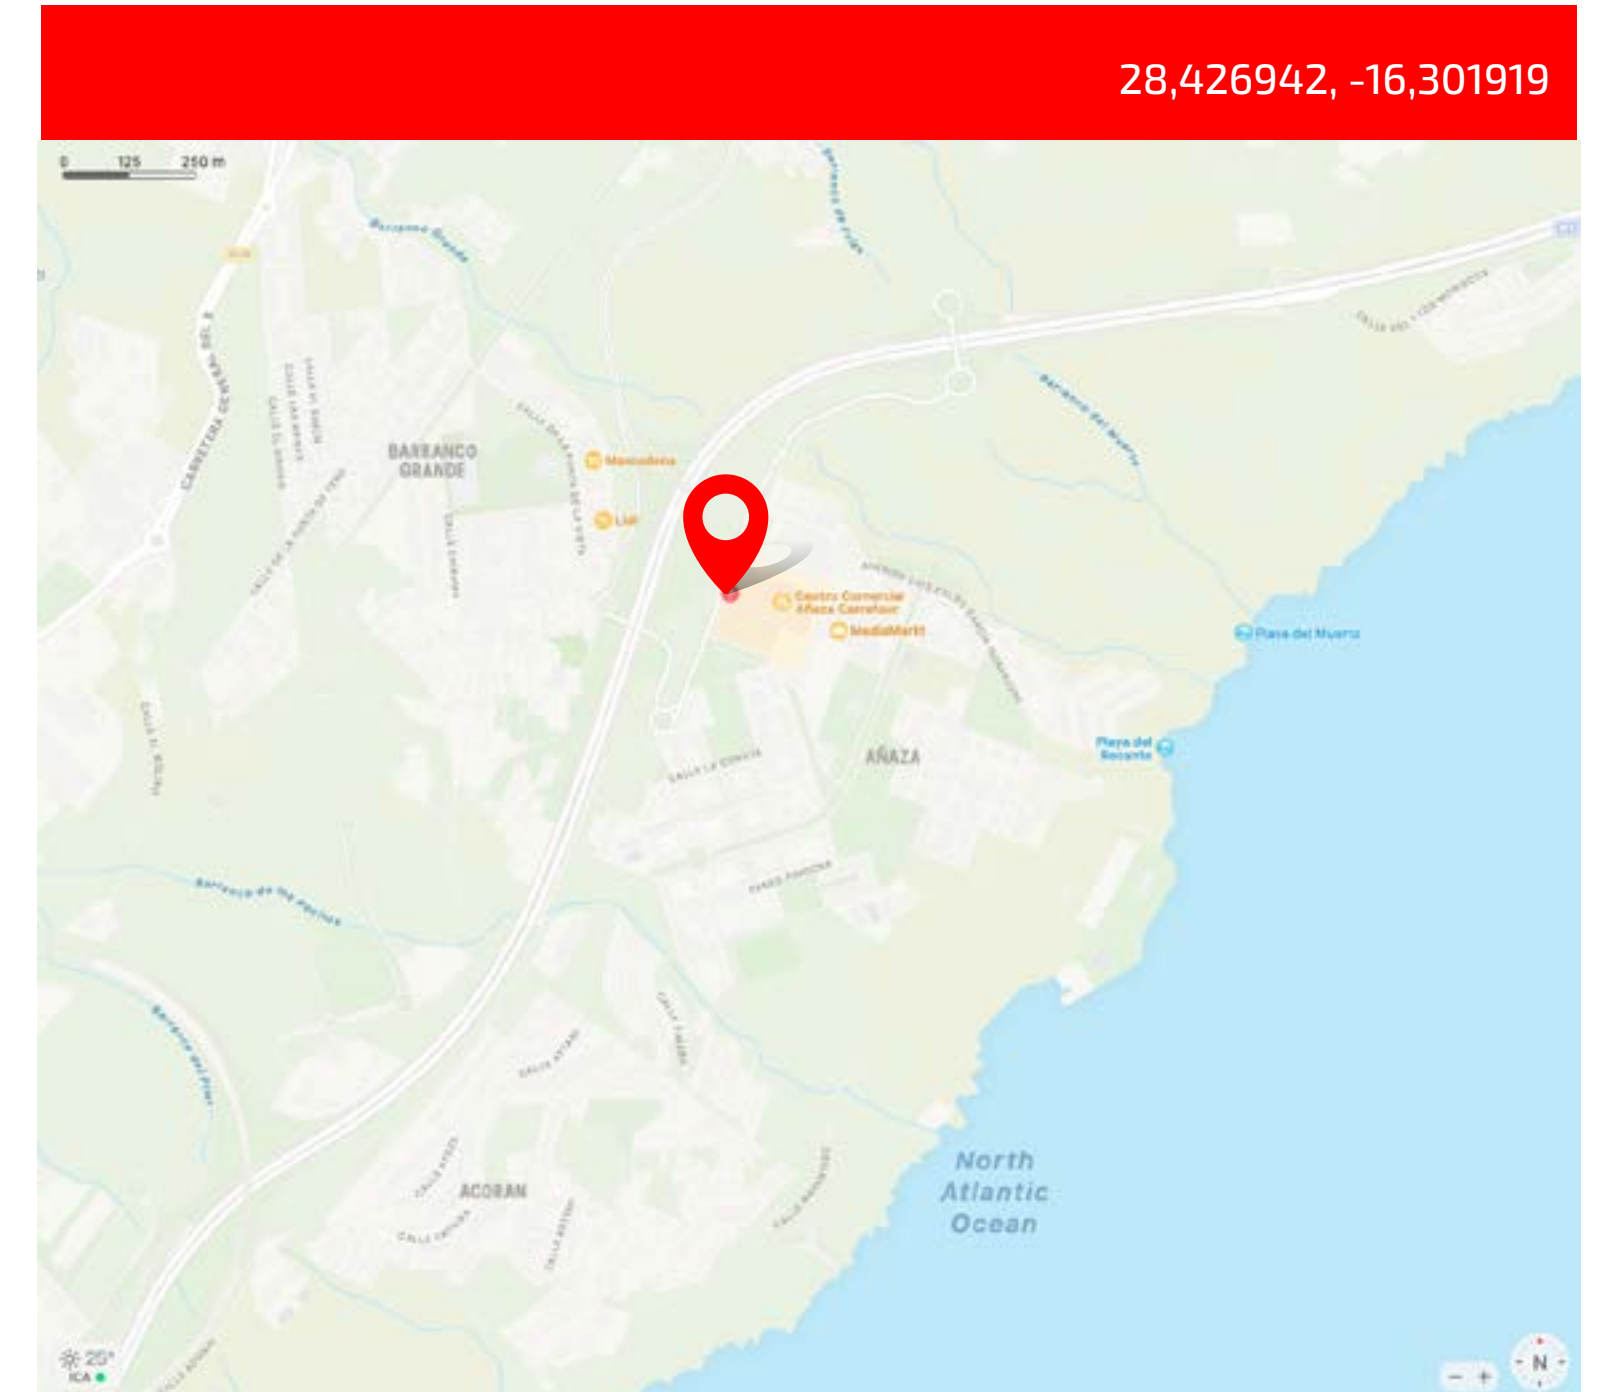

28,426942, -16,301919

Autopista del Sur Km. 5.9
38111 Añaza Santa Cruz de Tenerife

CENTROS COMERCIALES • C.C. Añaza

GRAN FORMATO

INDOOR

1 CARA

Autopista del Sur Km. 5.9
38111 Añaza Santa Cruz de Tenerife

CENTROS COMERCIALES • C.C. Añaza (11 caras)