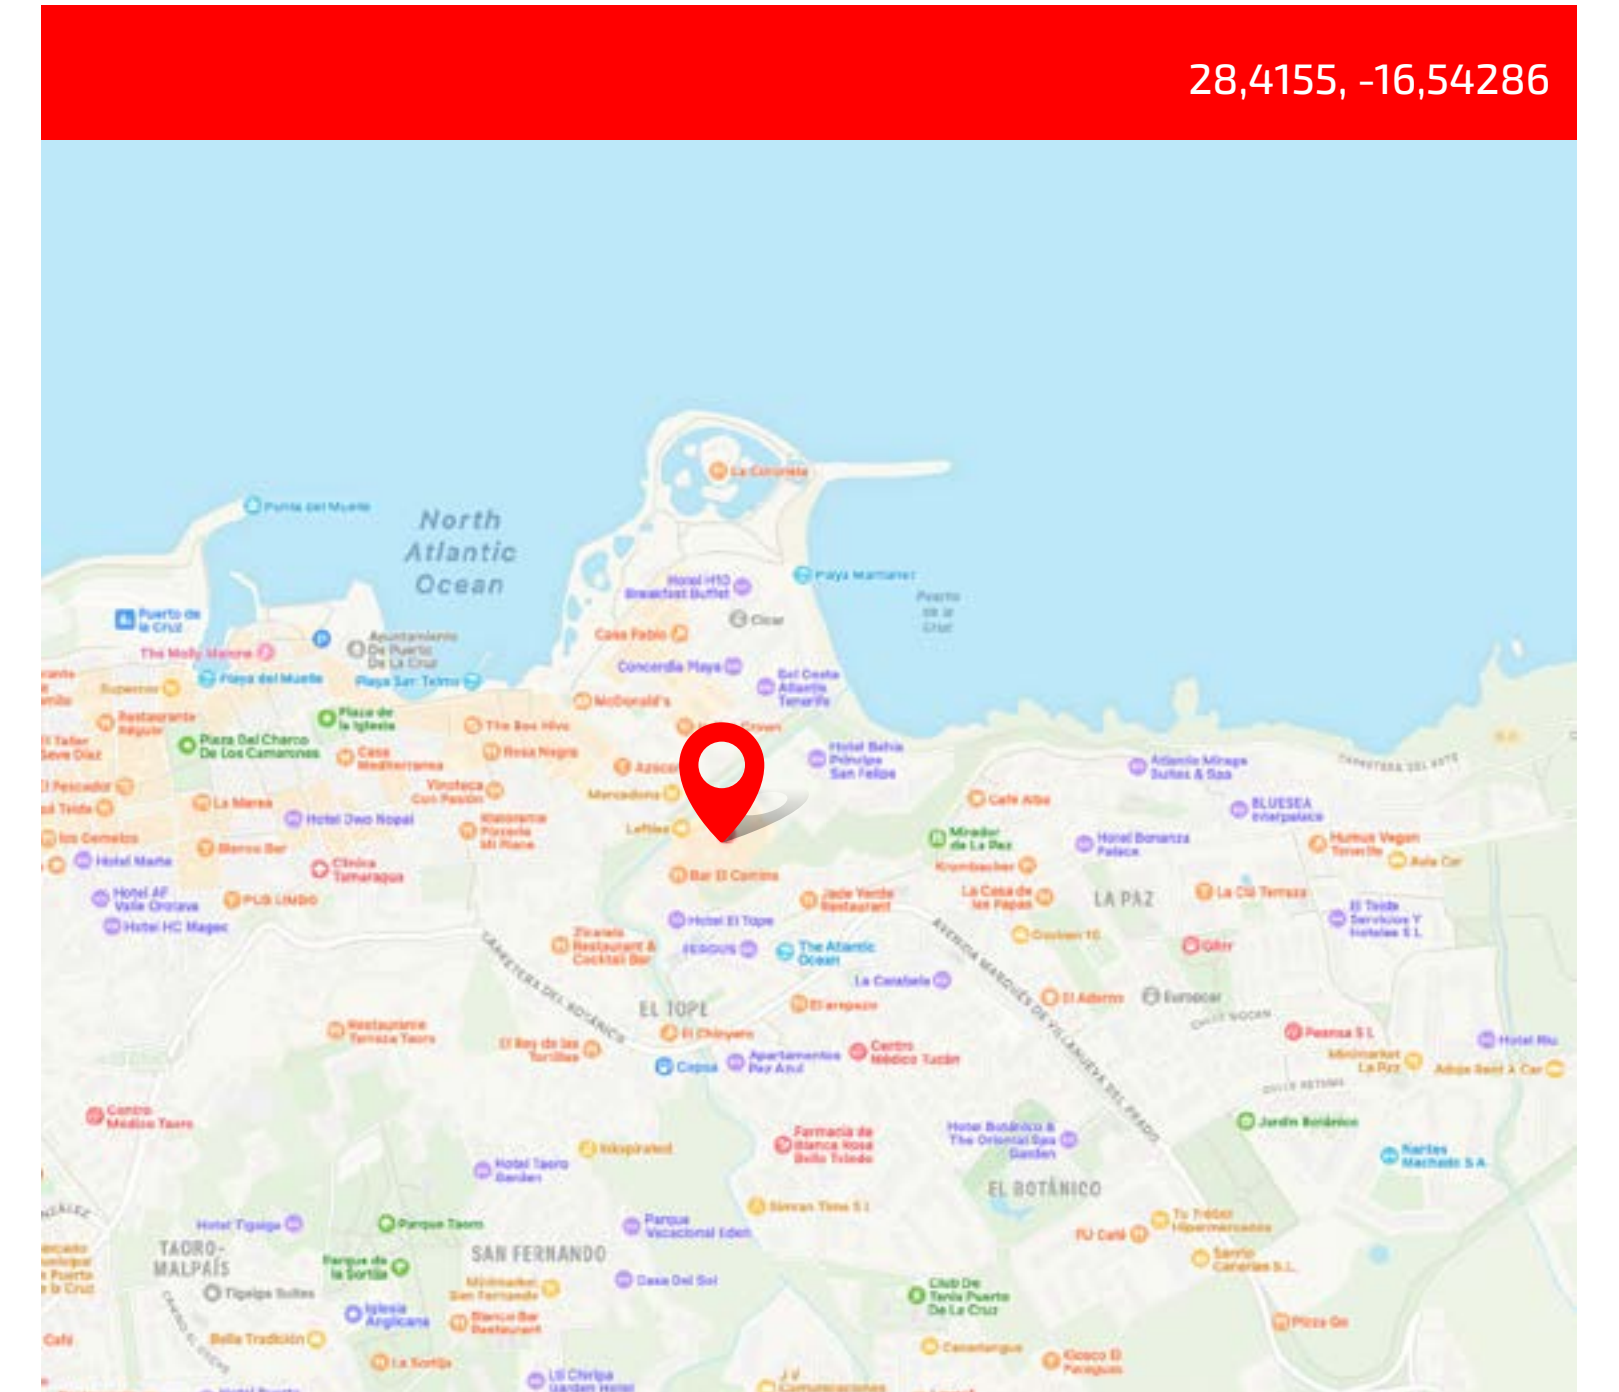

28,4155, -16,54286