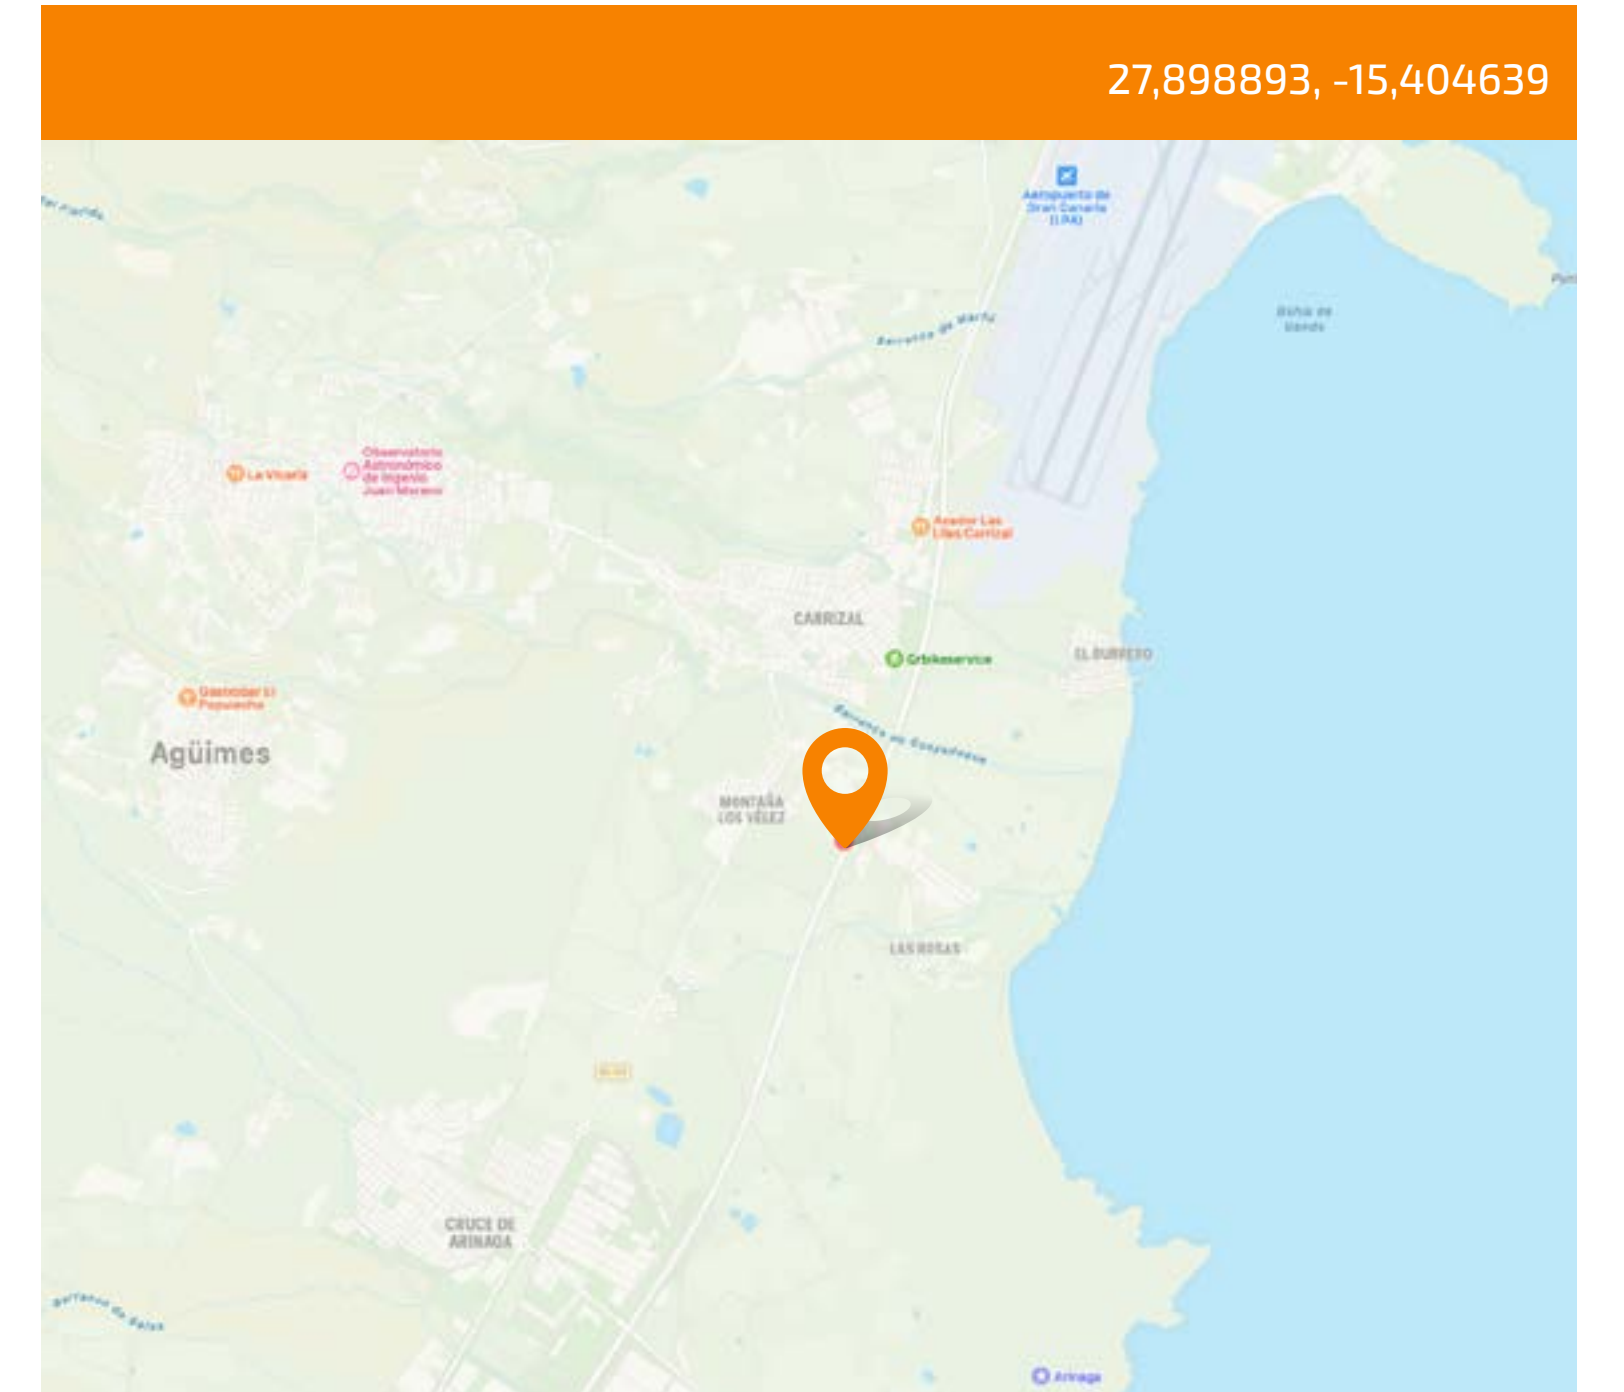

1 CARA

28,114878, -15,425108

Paseo de Tomás Morales, 94
35004 - Las Palmas de Gran Canaria

ESTACIONES DE SERVICIO • DISA AUTOPISTA

GRAN FORMATO

OUTDOOR

1 CARA

27,898893, -15,404639