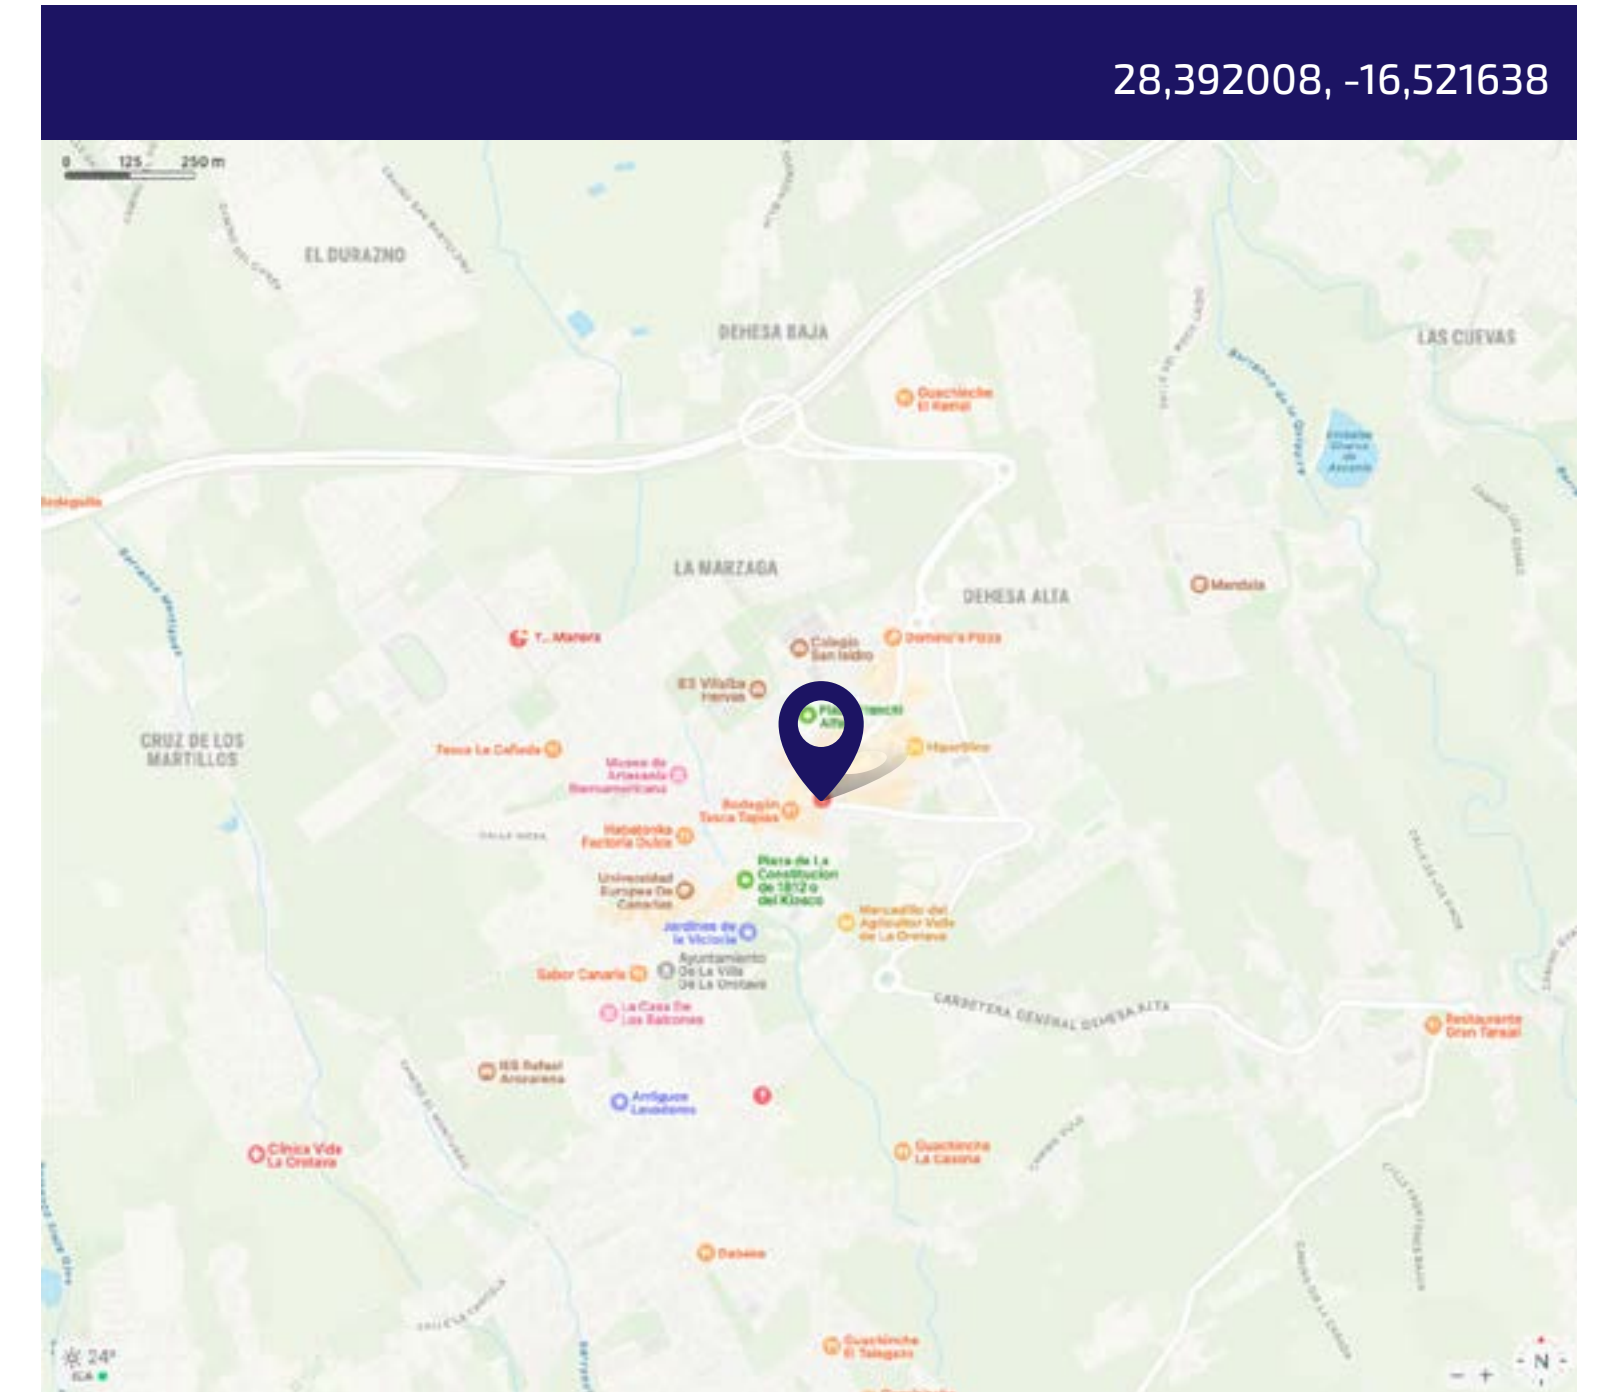

URBANA LA OROTAVA • Avenida de Canarias

GRAN FORMATO

OUTDOOR

1 CARA

28,392008, -16,521638

Av. de Canarias,
38300 La Orotava,
Santa Cruz de Tenerife

URBANA LA OROTAVA • Calle Calvario

GRAN FORMATO