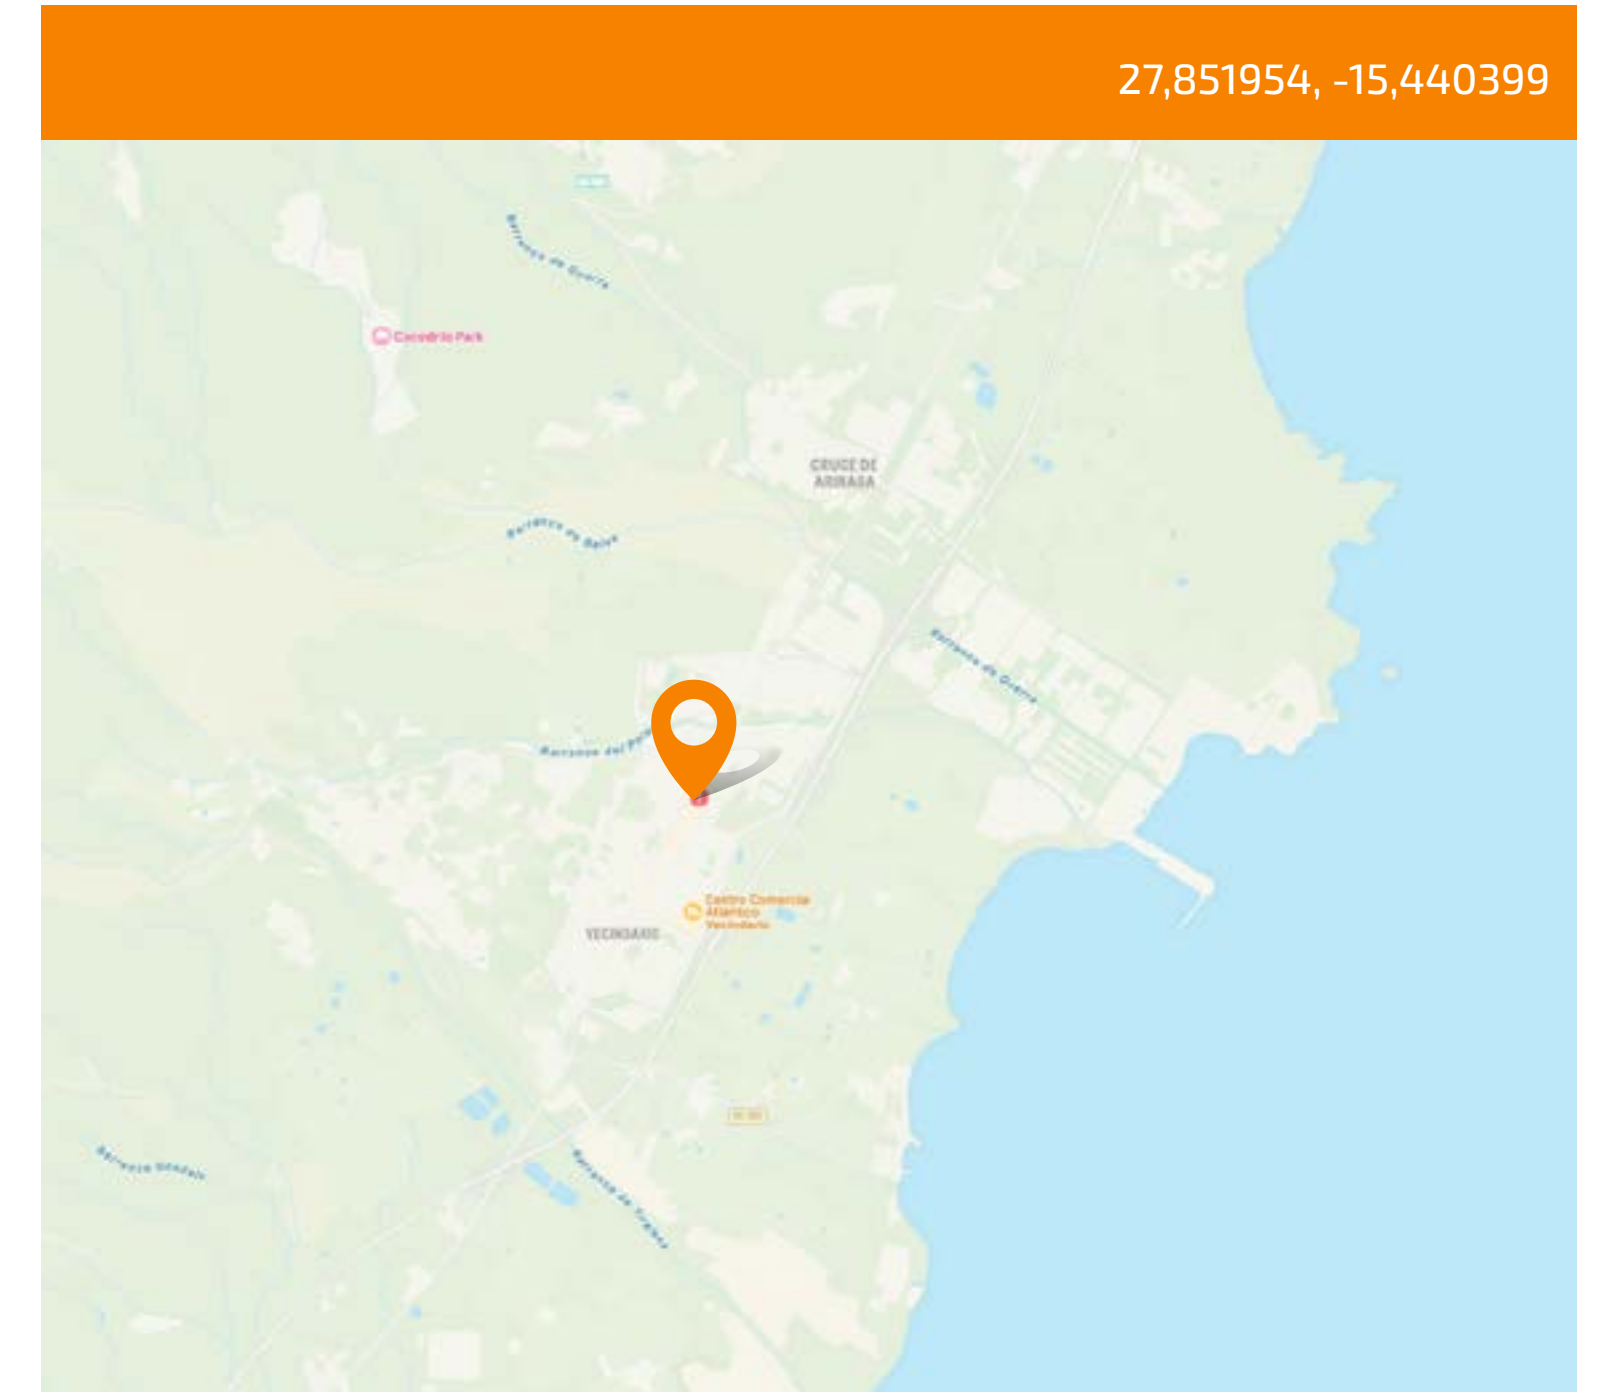

ESTACIONES DE SERVICIO • SHELL VECINDARIO

GRAN FORMATO

OUTDOOR

1 CARA

27,851954, -15,440399

Av. de Canarias, 197 (Vecindario)
35110 - Santa Lucía de Tirajana
Las Palmas de Gran Canaria

● ● ●  ESTACIONES DE SERVICIO • SHELL GÁLDAR