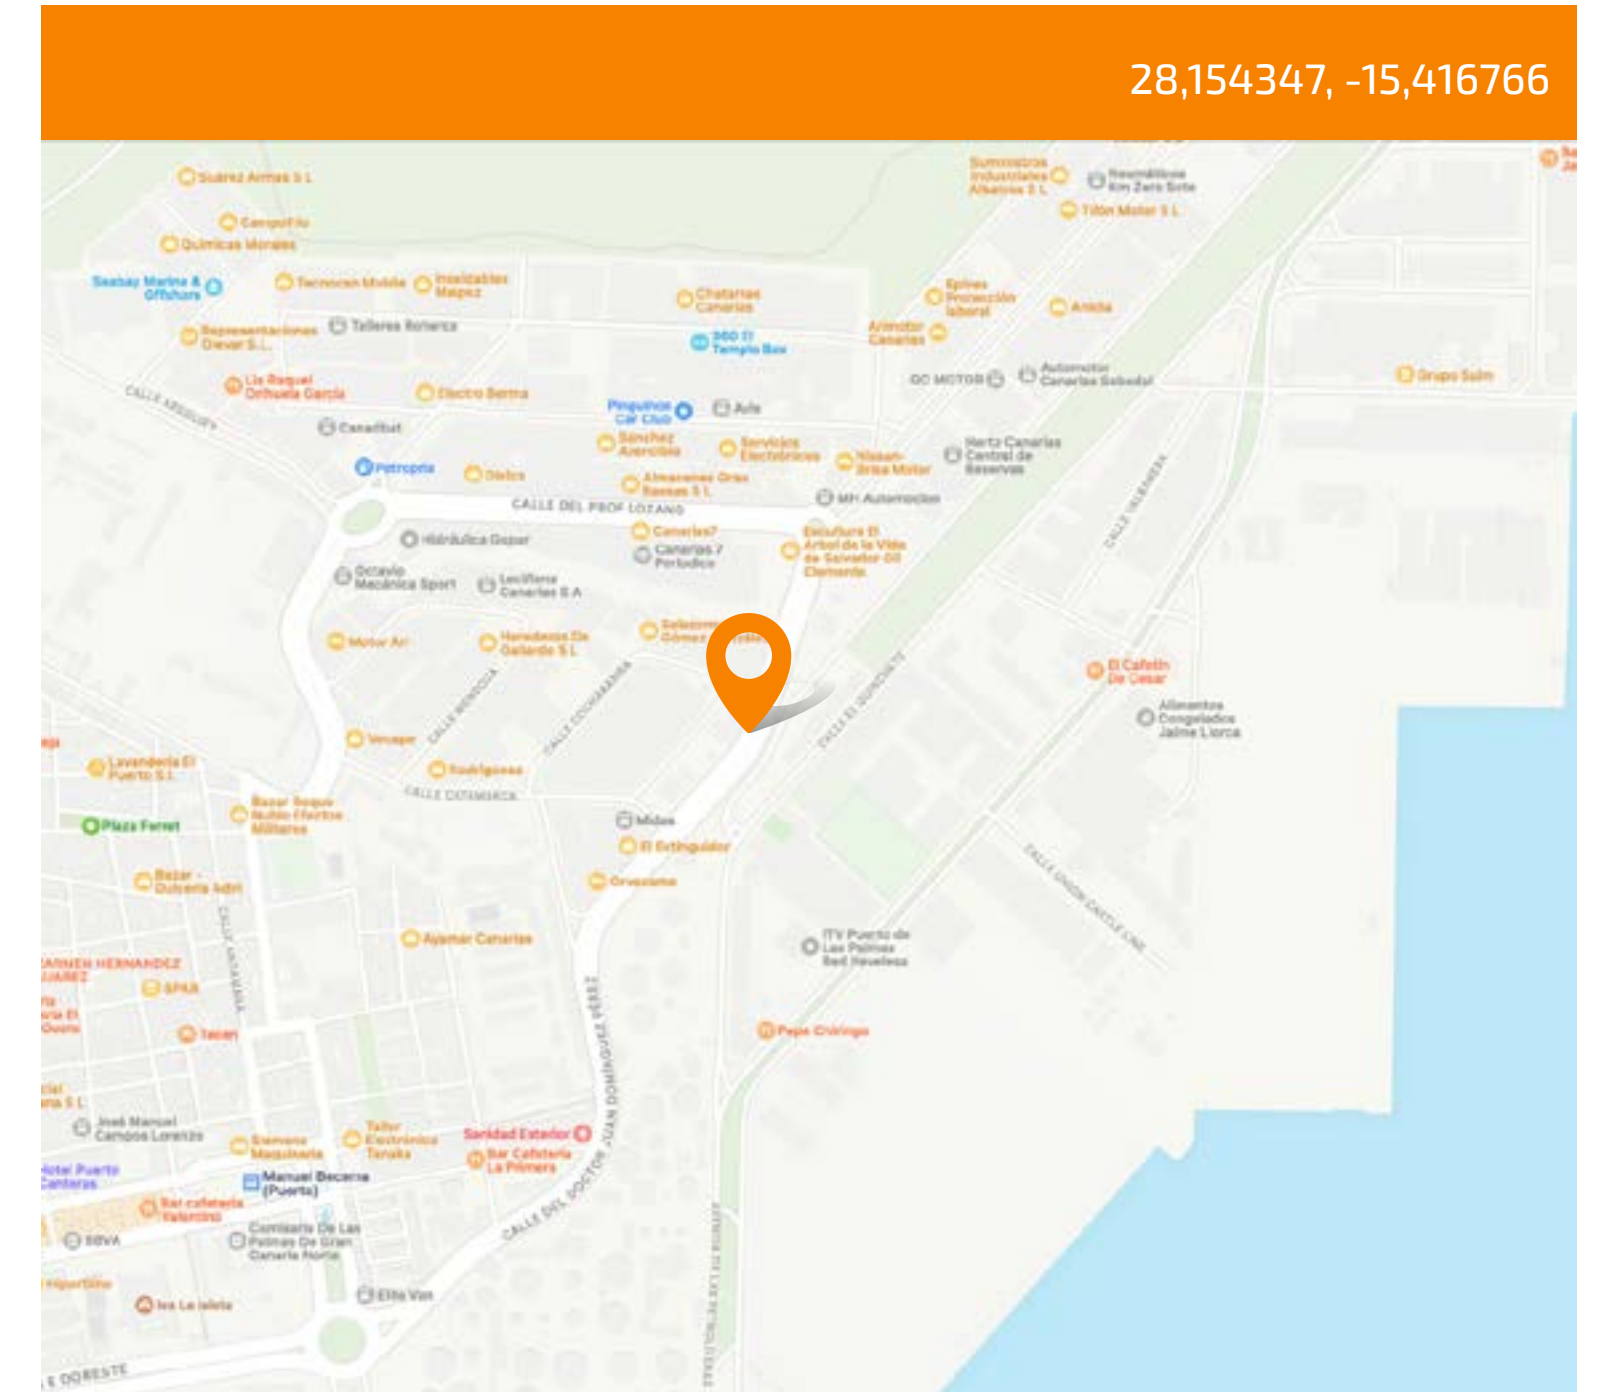

Autovía GC - Km21,5. 35260 Agüimes
Las Palmas de Gran Canaria

ESTACIONES DE SERVICIO • DISA SEBADAL

GRAN FORMATO

OUTDOOR

1 CARA

28,154347, -15,416766

Calle Dr. Juan Domínguez Pérez, 11,
Las Palmas de Gran Canaria