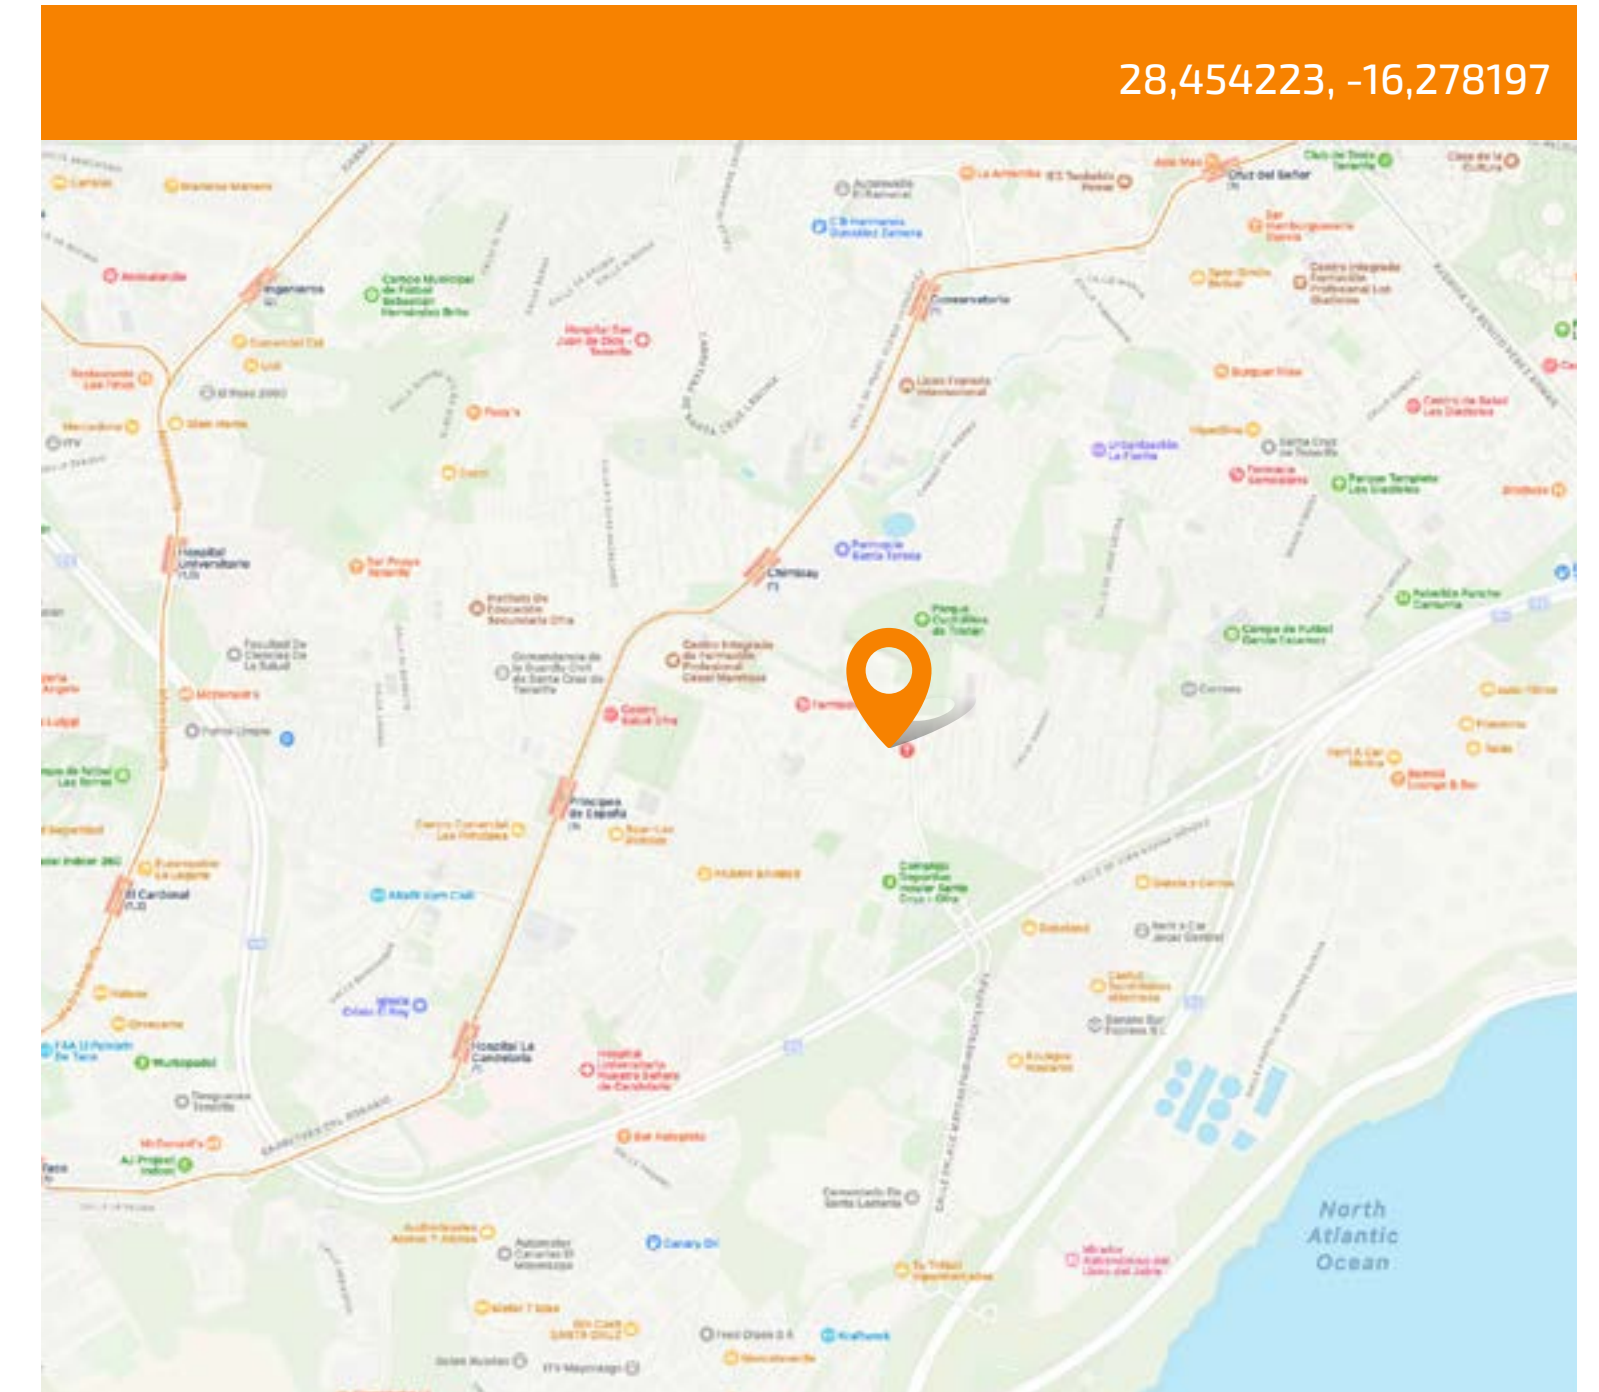

ESTACIONES DE SERVICIO • Shell Ofra

GRAN FORMATO

OUTDOOR

1 CARA

Carretera General del Rosario, Km. 3
38010 Santa Cruz de Tenerife

ESTACIONES DE SERVICIO • Disa Avenida de Venezuela

GRAN FORMATO

OUTDOOR