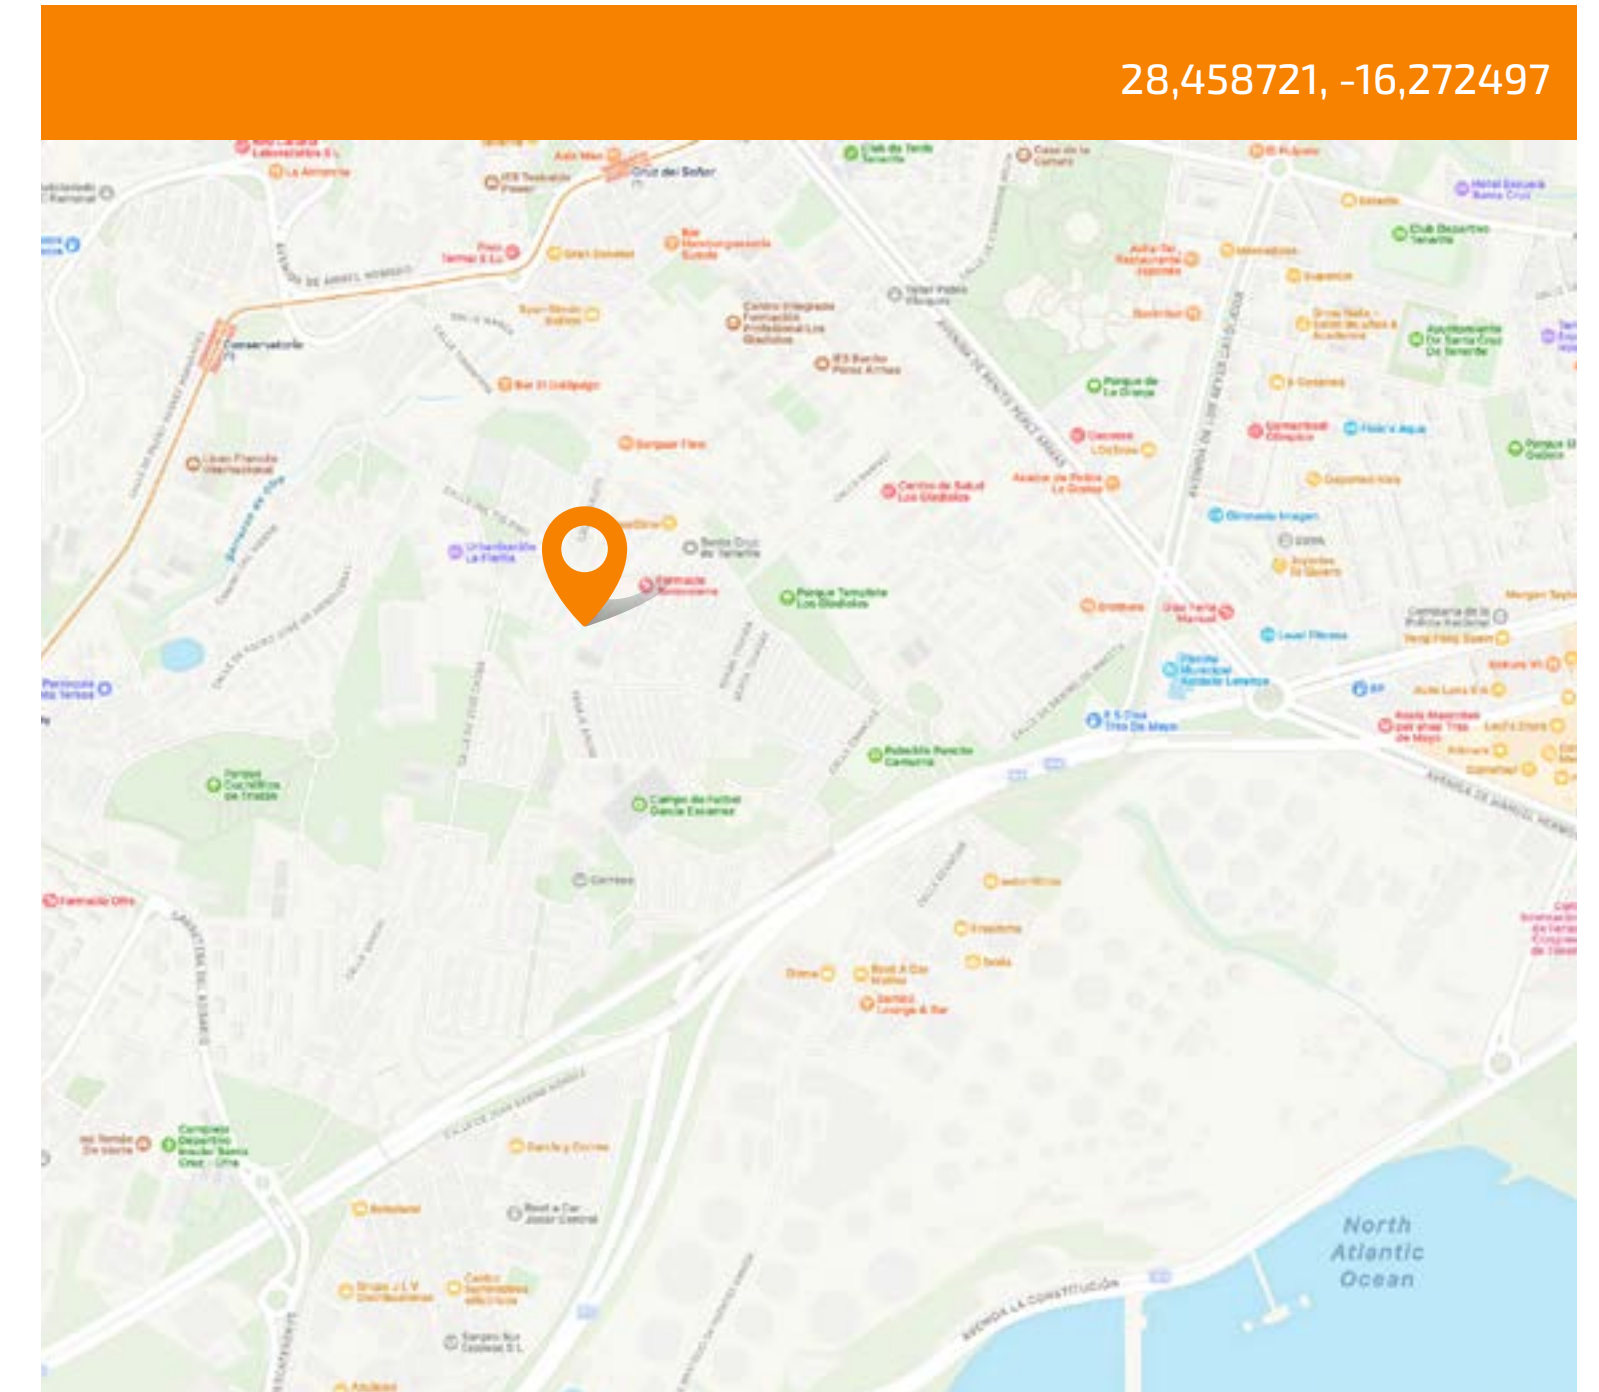

1 CARA

28,43854, -16,305197

Ctra. General del Sur, Km. 7,5
38107 Santa Cruz de Tenerife

ESTACIONES DE SERVICIO • Disa Tío Pino

GRAN FORMATO

OUTDOOR

1 CARA

Ctra. del Rosario, 6
38009 Santa Cruz de Tenerife