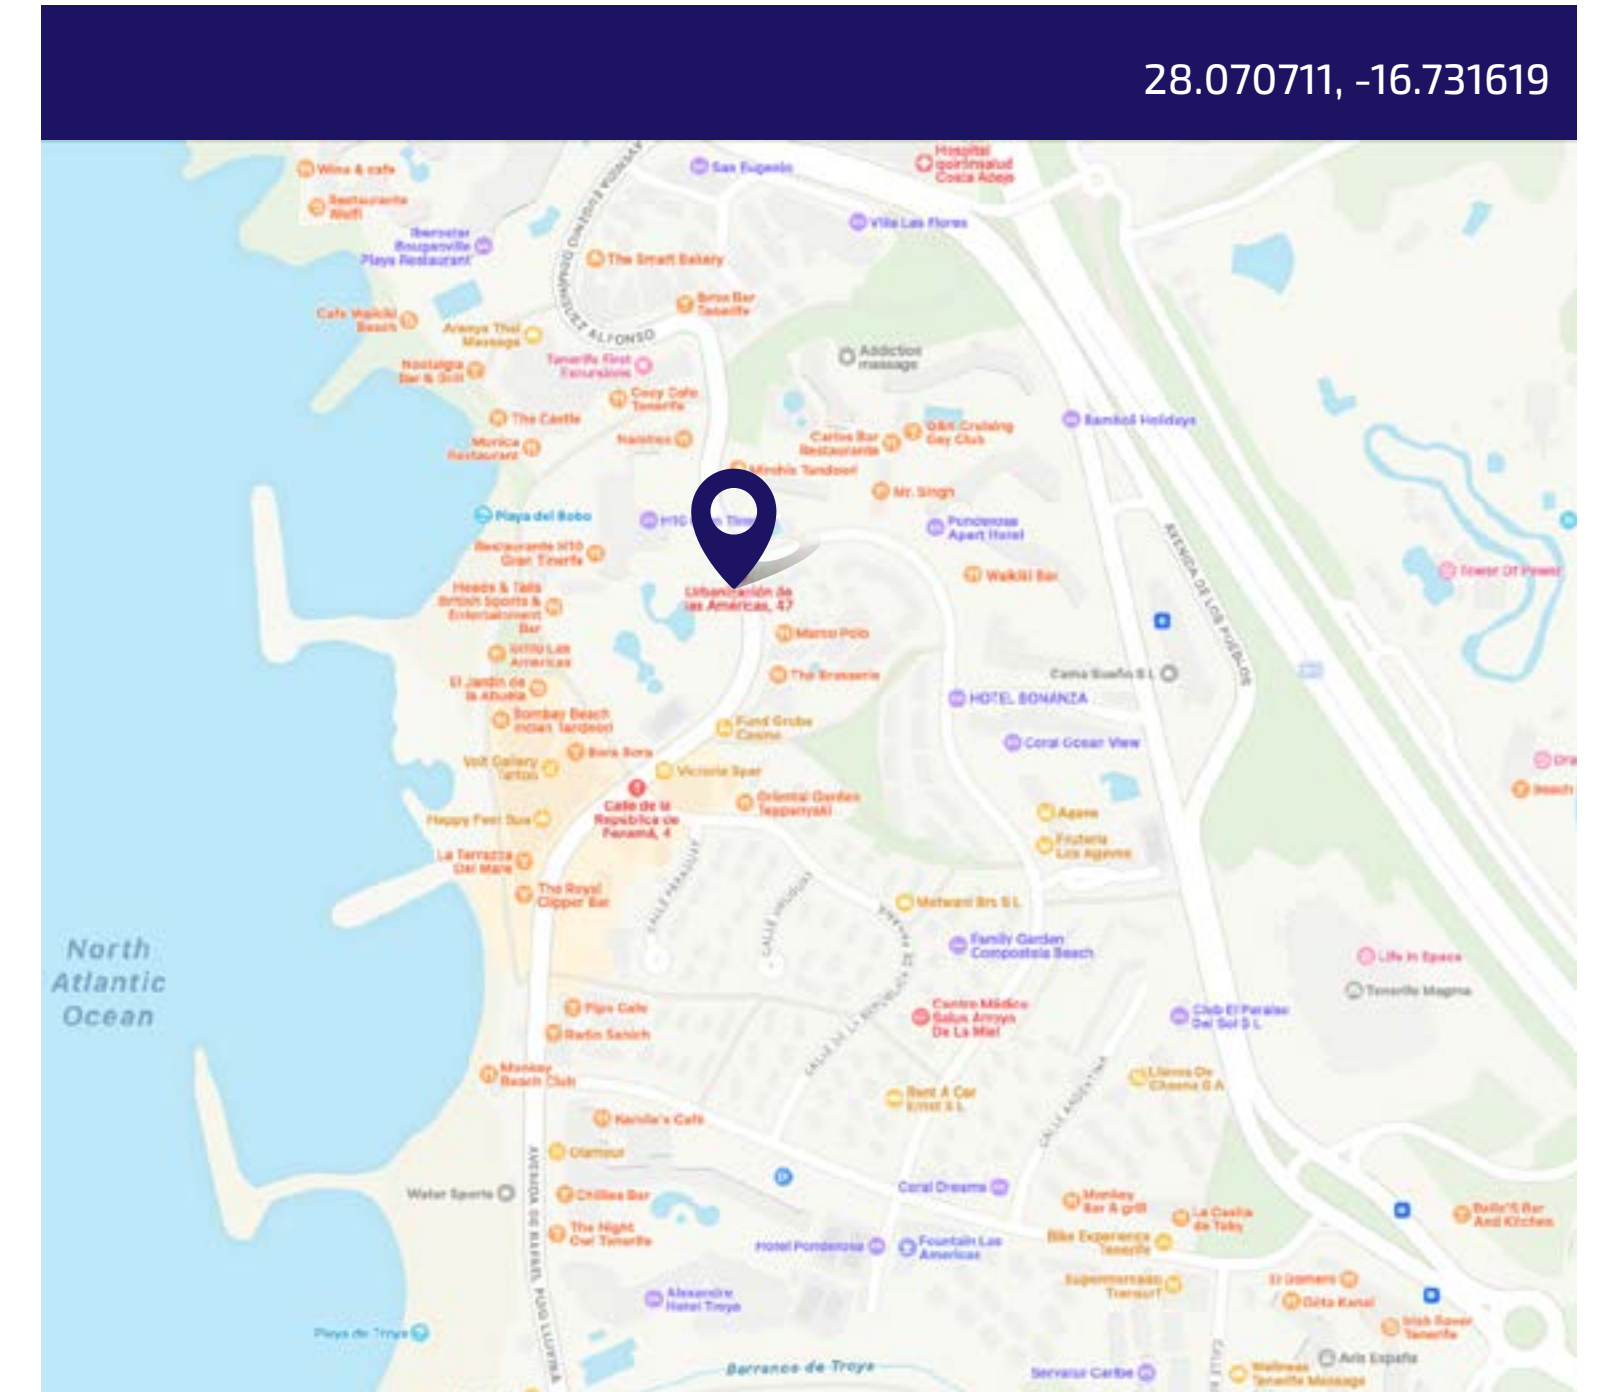

28.070711, -16.731619