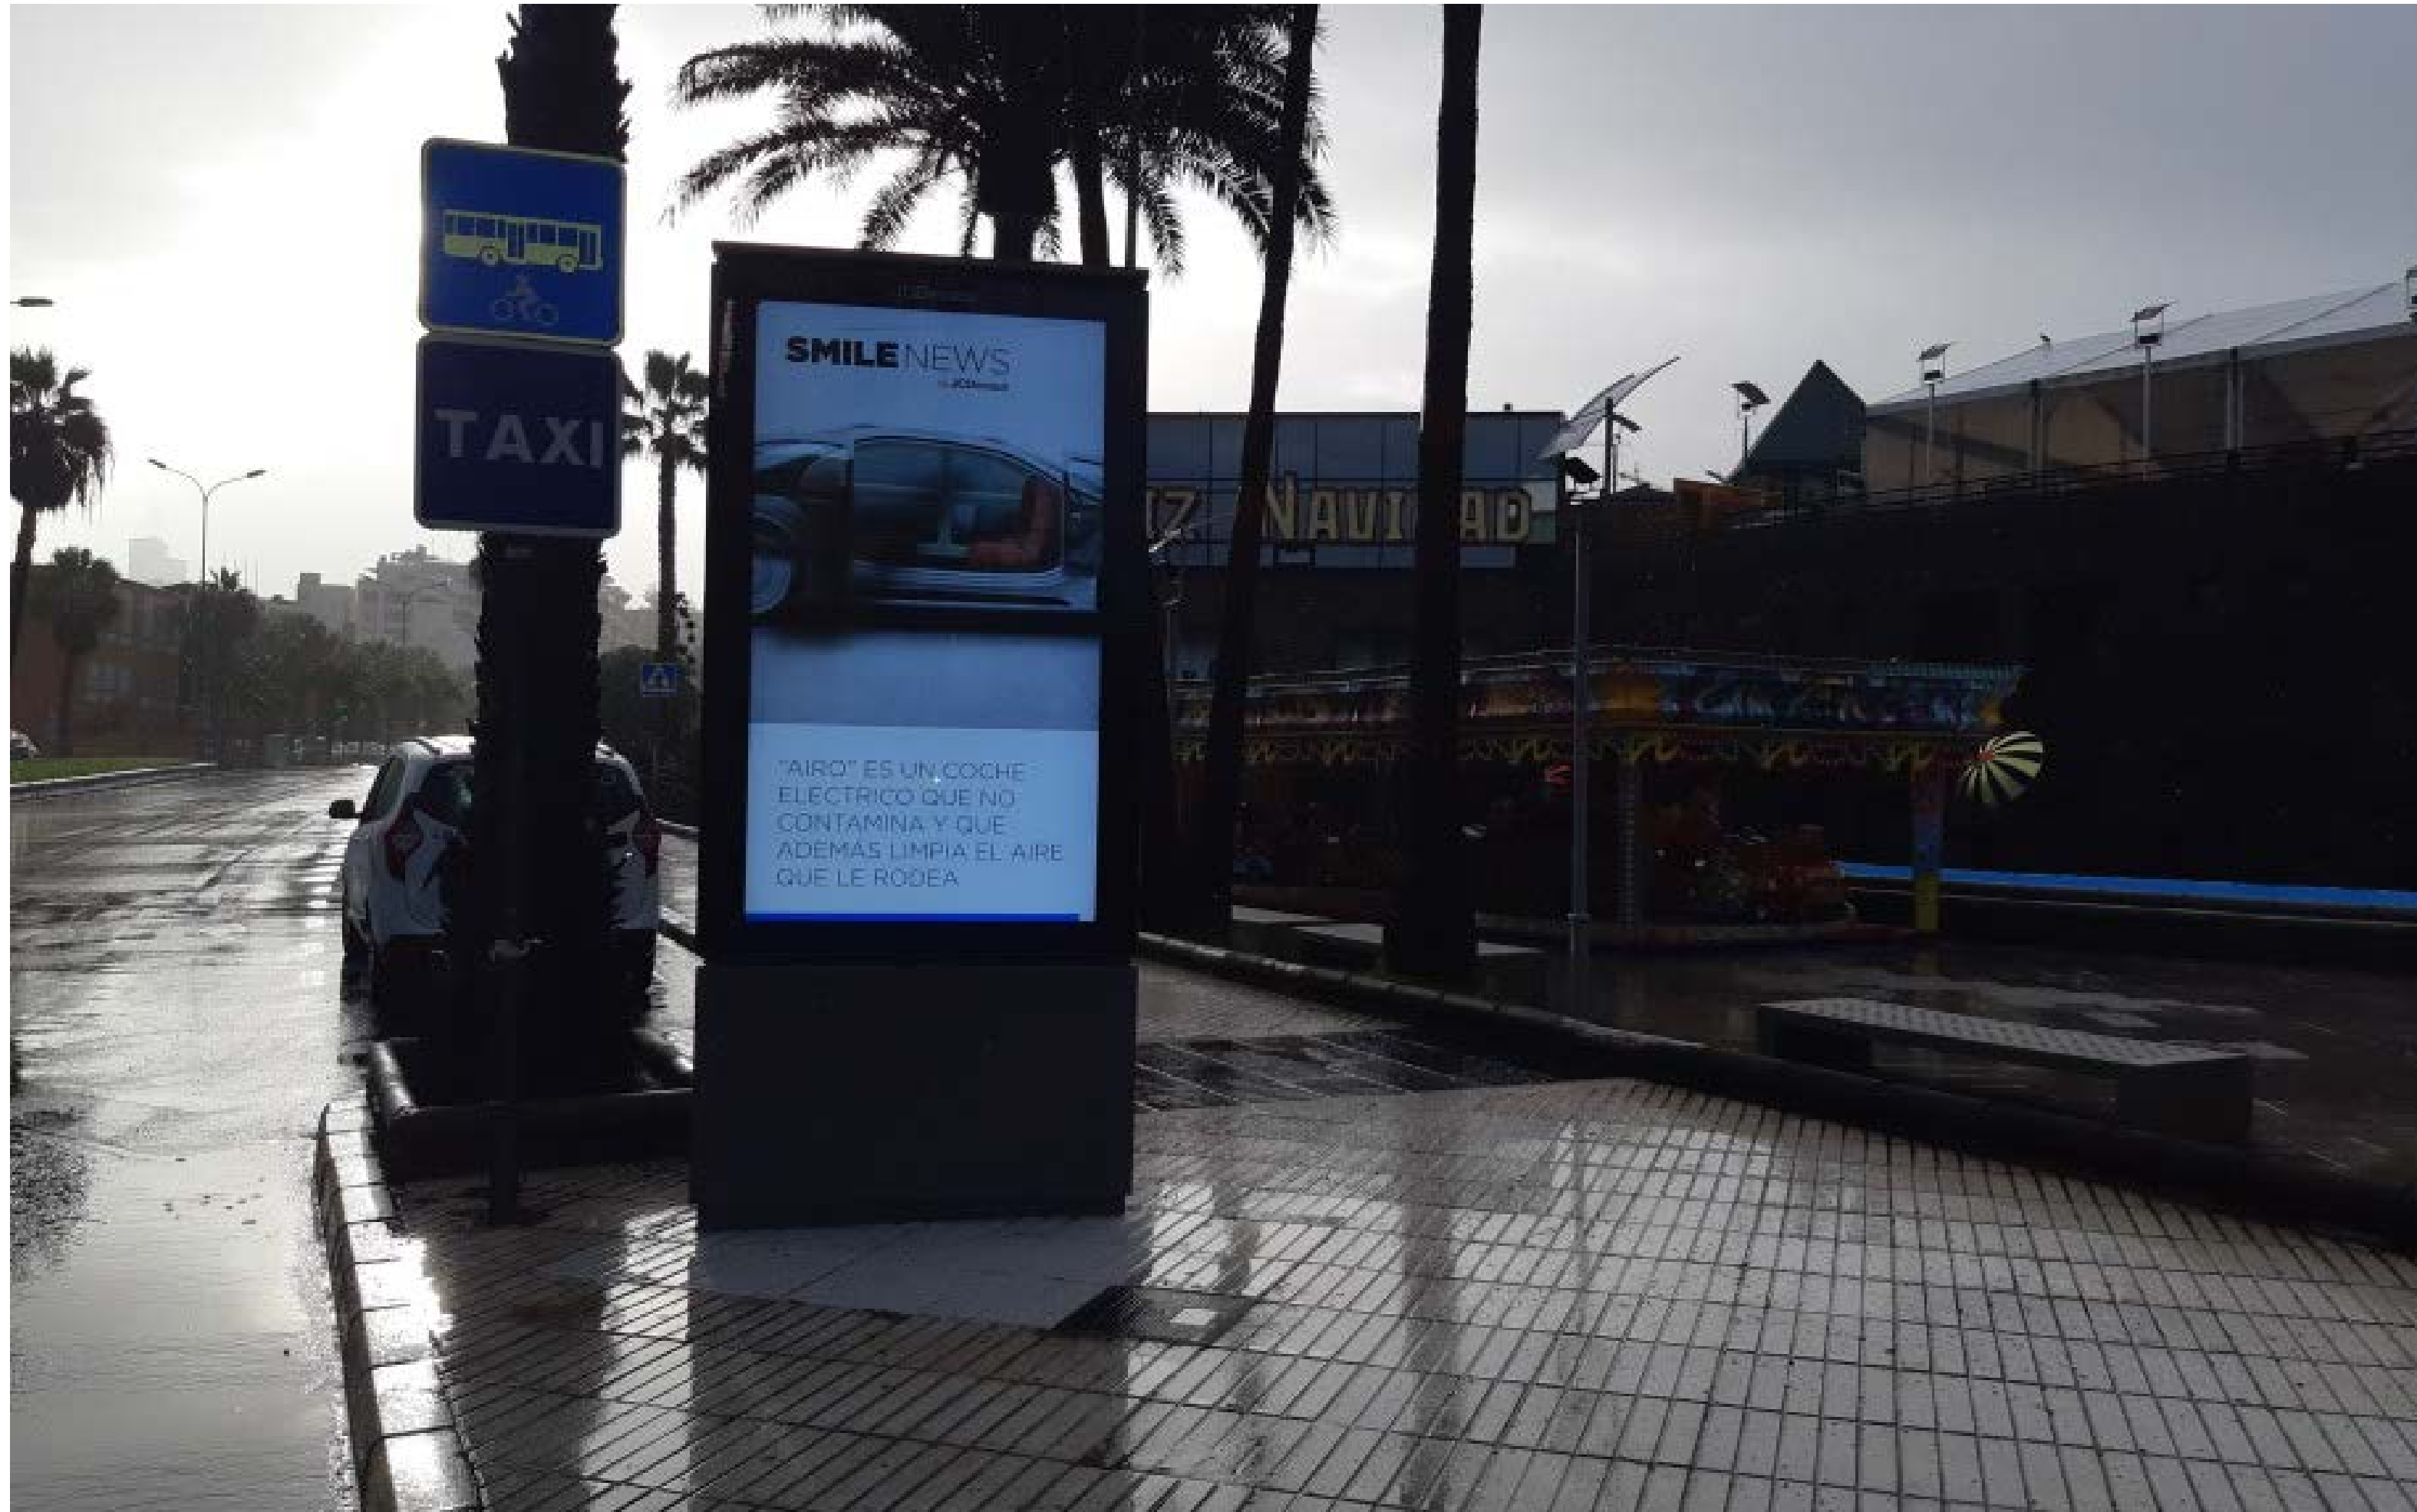

1 CARA

AVDA. JOSÉ SANCHEZ PEÑATE
(CC LAS ARENAS)
LAS PALMAS DE GRAN CANARIA

URBANA LAS PALMAS DE GRAN CANARIA • AVDA. MESA Y LOPEZ

GRAN FORMATO

OUTDOOR

1 CARA

28,130438, -15,439889

AVDA. MESA Y LOPEZ N° 69
LAS PALMAS DE GRAN CANARIA