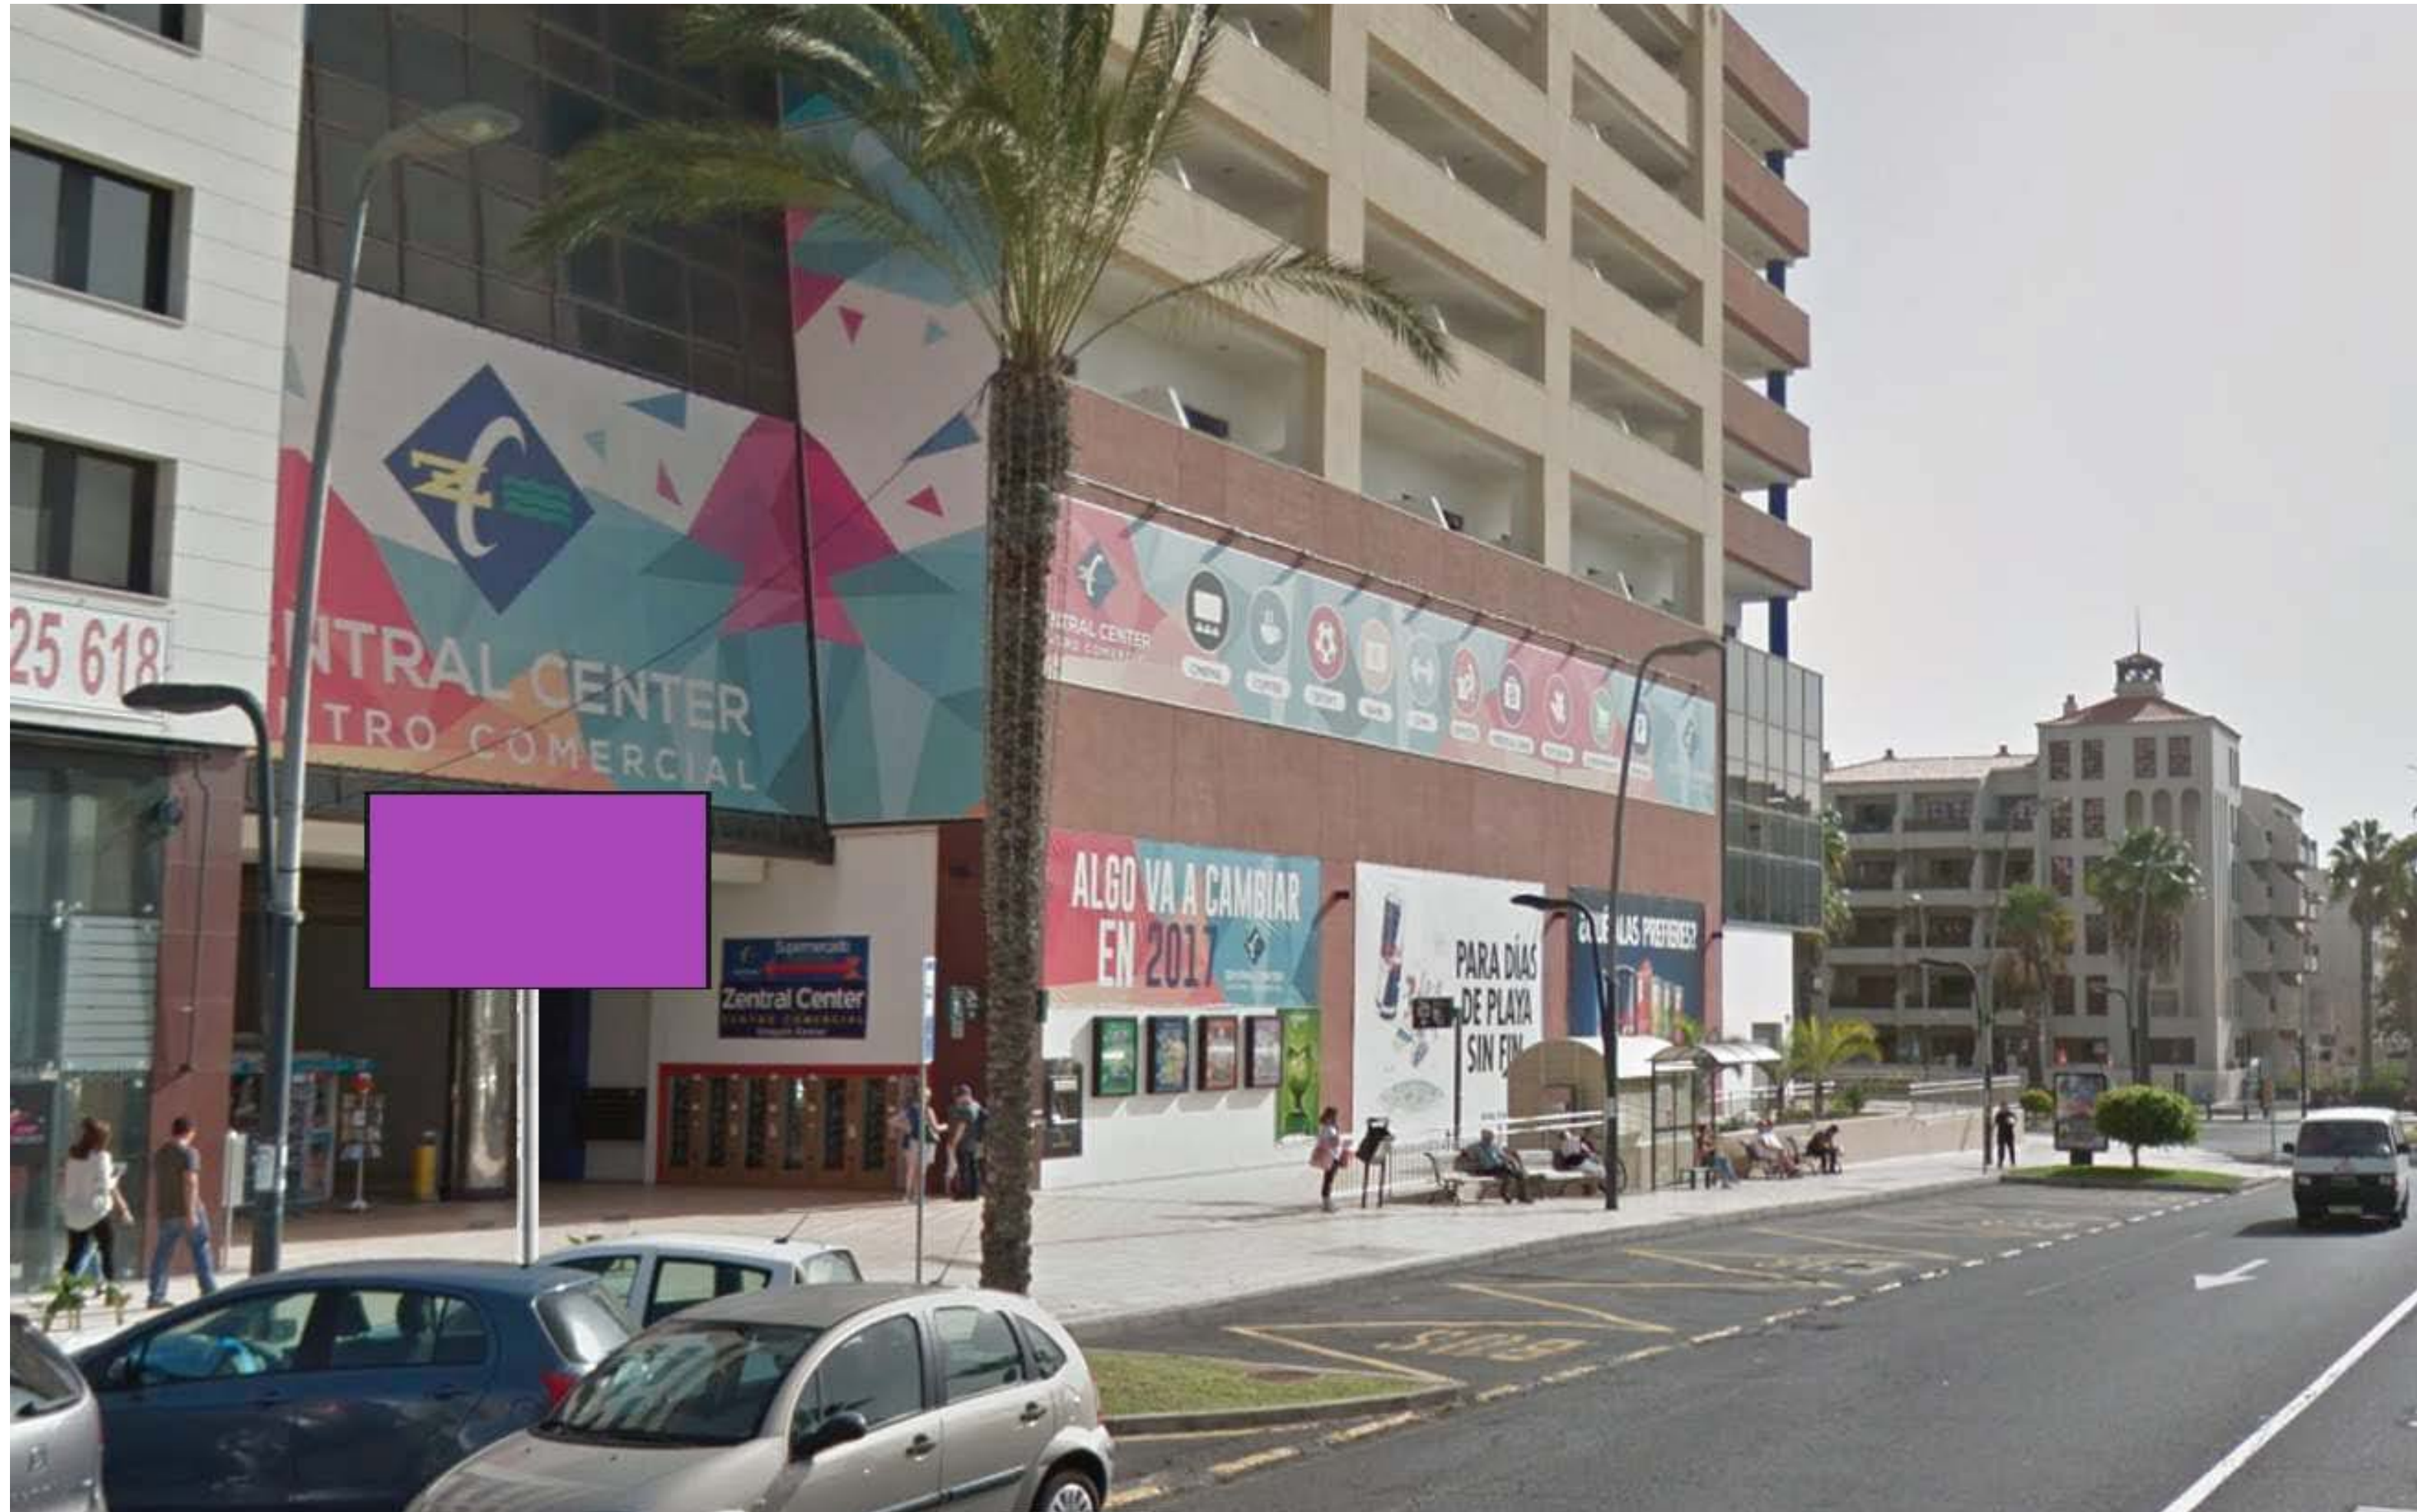

URBANA ARONA · C.C. Zentral Center (C. Noelia Afonso Cabrera)

GRAN FORMATO

OUTDOOR

2 CARAS

28,057519, -16,72972

Calle Noelia Afonso Cabrera, 3-1
38660 Arona
Santa Cruz de Tenerife

URBANA ARONA • Hotel Zentral Center (Av. Arquitecto Gómez Cuesta)