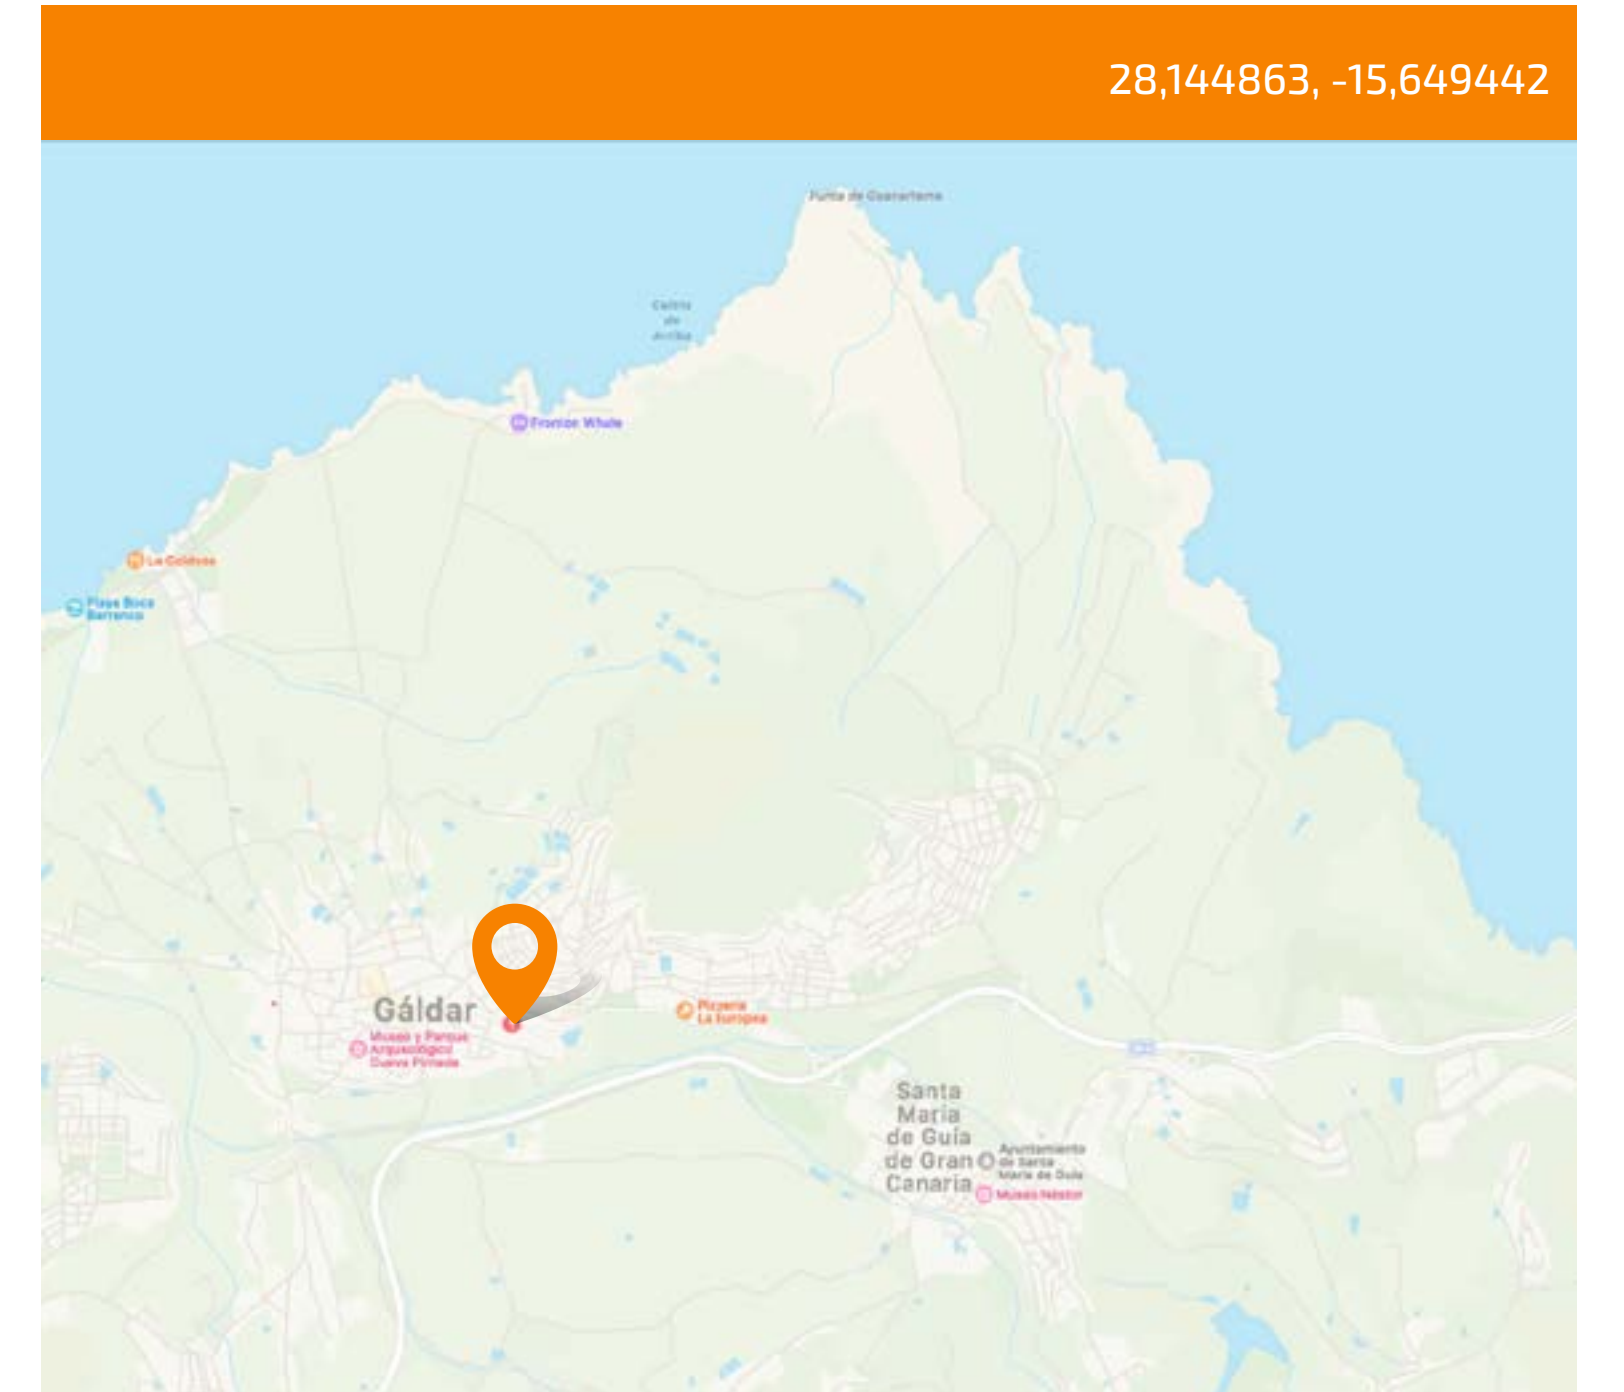

28,144863, -15,649442