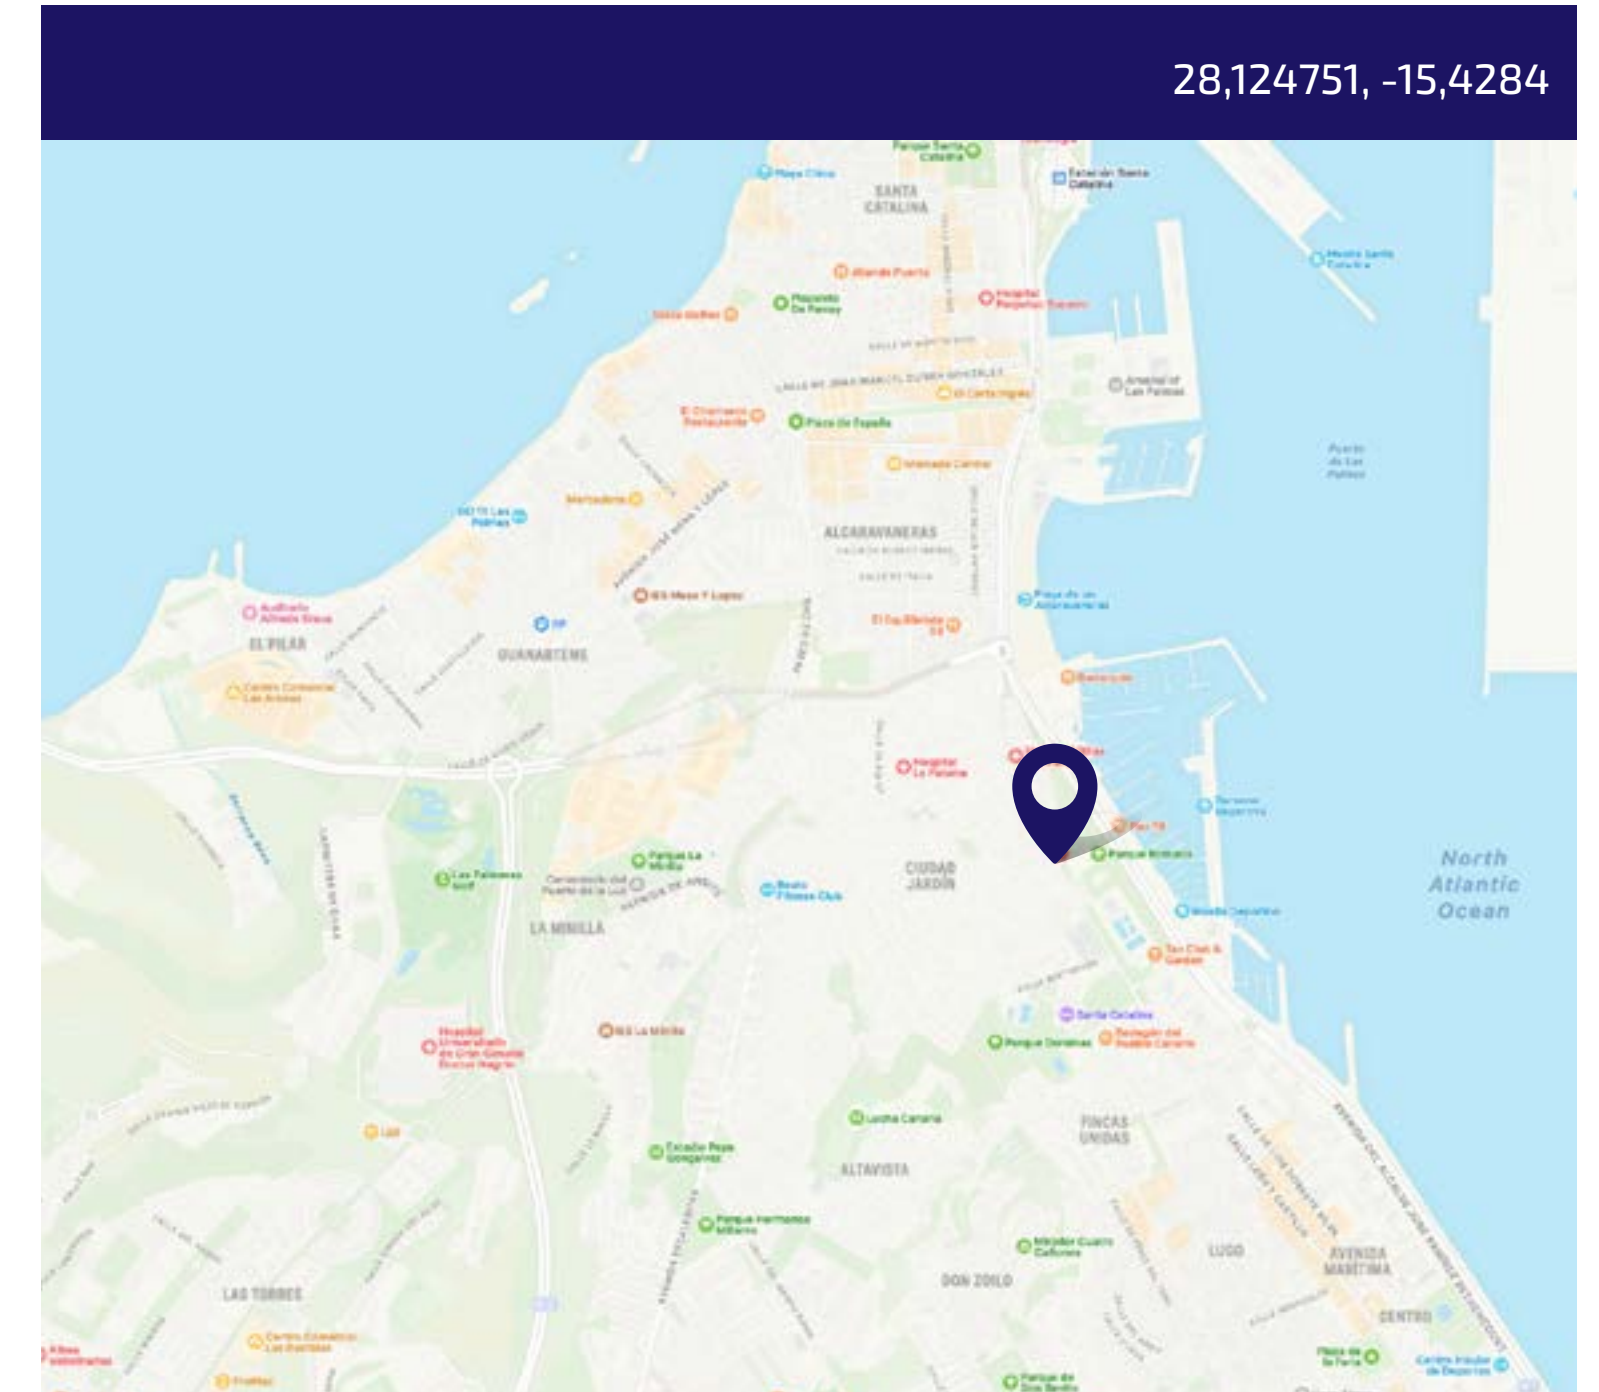

URBANA LAS PALMAS DE GRAN CANARIA • C/LEON Y CASTILLO

GRAN FORMATO

OUTDOOR

1 CARA

28,124751, -15,4284

C/LEON Y CASTILLO Nº 270
(DELANTE AYUNTAMIENTO)
LAS PALMAS DE GRAN CANARIA

URBANA LAS PALMAS DE GRAN CANARIA • C/RAFAEL CABRERA